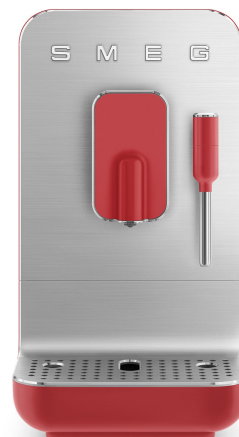

# BCC02RDMEU

קטגוריה  
משפחת מוצרים  
סוג  
Version  
קוד EAN

קפה  
מכונת קפה אספרסו  
מכונת קפה אוטומטית  
EU  
8017709301040

## אסתטיקה

סדרה עיצובית	סגנון שנות החמישים	חומר מגש ספלים	אלומיניום
צבע	אדום	גימור מגש ספלים	מוברש עם שוליים מצוחצחים
גימור	מאט	צבע קנקן	אפור עשן
חומר הגוף	פלסטיק	חומר ידית קנקן	פלסטיק
חומר לוח קדמי	אלומיניום	צבע ידית קנקן	אפור
חומר לוח קדמי	אלומיניום	חומר מכונת קפה	פלסטיק
גימור לוח קדמי	מוברש עם שוליים מצוחצחים	חומר פיית קיטור	פלדה
חומר לחצנים	פלסטיק	חומר קנקן	SAN
צבע לחצנים	אדום	Logo Type	Applied
חומר מגש ספלים	אלומיניום	Power Cable Colour	Grey