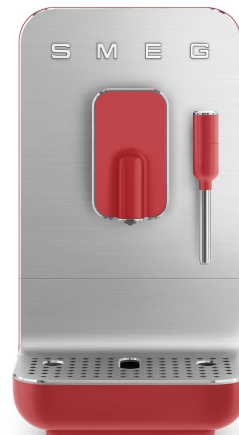

# BCC02RDMEU

קטגוריה  
משפחת מוצרים  
סוג  
Version  
קוד EAN

קפה  
מכונת קפה אספרסו  
מכונת קפה אוטומטית  
EU  
8017709301040

## אסתטיקה

סדרה עיצובית	סגנון שנות החמישים	חומר מגש ספלים	אלומיניום
צבע	אדום	גימור מגש ספלים	מוברש עם שוליים מצוחצחים
גימור	מאט	צבע קנקן	אפור עשן
חומר הגוף	פלסטיק	חומר ידית קנקן	פלסטיק
חומר לוח קדמי	אלומיניום	צבע ידית קנקן	אפור
חומר לוח קדמי	אלומיניום	חומר מכונת קפה	פלסטיק
גימור לוח קדמי	מוברש עם שוליים מצוחצחים	חומר פיית קיטור	פלדה
חומר לחצנים	פלסטיק	חומר קנקן	SAN
צבע לחצנים	אדום	Logo Type	Applied
חומר מגש ספלים	אלומיניום	Power Cable Colour	Grey