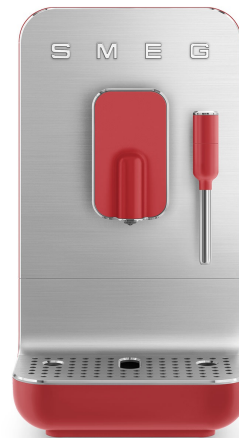

BCC02RDMEU

Kategória	Kávé
Termékcsalád	Espresso kávéfőzőgép
Típus	Automata kávéfőző
Country version	EU
EAN kód	8017709301040

Küllem

Design család	50-es évek retro stílus	Csészetalca színe	Alumínium
Szín	Piros	Csészetalca felületkezelése	Szálcsiszolt, polírozott éllel
Felületkezelés	Matt	Tartály színe	Füstös szürke
Test anyaga	Műanyag	Tartály fogantyú anyaga	Műanyag
Elülső panel anyaga	Alumínium	Tartály fogantyú színe	Szürke
Elülső panel szín	Alumínium	Káveadagoló anyaga	Műanyag
Elülső panel felületkezelés	Szálcsiszolt, polírozott éllel	Gőzfúvóka anyaga	Acél
Gombok anyaga	Műanyag	Tejes kancsó anyaga	Rozsdamentes acél
Gombok színe	Piros	Logo Type	Applied
Csészetalca anyaga	Alumínium	Power Cable Colour	Grey

Kezelő elemek

Kezelőszervek beállításai	Gombok	Menügomb	1
Italgombok száma	4	Főkapcsoló	Igen

MŰSZAKI JELLEMZŐK

Fűtési rendszer	Termoblokk	Kávészacc-tartály kapacitása	8
Csészemelegítő	19 bar	Csepptálca	Igen
Kivehető főzőegység	Igen	Víztartály űrtartalma	1,4 l
Beépített daráló	Igen	Kivehető víztartály	Igen
		Forró víz/gőz adagoló	Igen

Kávébab tartály kapacitása 150 g

Program/Funkciók

Fehér menü	Ristretto, eszpresszó, kávé, forró víz
Narancssárga menü	Ristretto Light, Espresso Light, Hosszú kávé, Gőz funkció
Elsődleges menü funkció	Fehér LED
Másodlagos menü funkció	Narancssárga LED
Állítható kávéhossz	Igen
Állítható magasságú adagoló	Igen
Állítható őrlési szint	Igen
Min/Max kávéadagoló szint	90/135 mm (185 mm cseptálca nélkül)
Automatikus öblítés indításkor	Igen
Gőzfúvóka kézi tisztítása	Igen
Kávéadagoló kézi tisztítása	Igen
Vízkömentesítési riasztó	Igen
Kávézacc-tartály tele riasztás	Igen
Nincs kávé riasztás	Igen
Üres víztartály riasztás	Igen
A főzőegység hiányzik vagy nem megfelelően van beillesztve a riasztás hangjelzők	Opcionális
Megvilágított kávéadagoló	Igen
Automatikus kikapcsolás	Igen (20 perces tétlenség után)
Állítható vízkeménység	könnyű/közepes/kemény