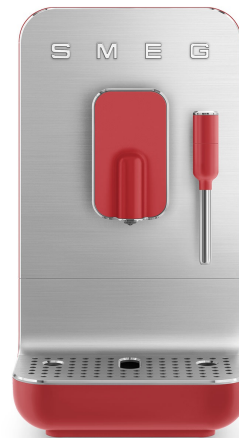

BCC02RDMEU

Kategória	Kávé
Termékcsalád	Espresso kávéfőzőgép
Típus	Automata kávéfőző
Country version	EU
EAN kód	8017709301040

Küllem

Design család	50-es évek retro stílus	Csészetálca színe	Alumínium
Szín	Piros	Csészetálca felületkezelése	Szálcsiszolt, polírozott éllel
Felületkezelés	Matt	Tartály színe	Füstös szürke
Test anyaga	Műanyag	Tartály fogantyú anyaga	Műanyag
Elülső panel anyaga	Alumínium	Tartály fogantyú színe	Szürke
Elülső panel szín	Alumínium	Kávéadagoló anyaga	Műanyag
Elülső panel felületkezelés	Szálcsiszolt, polírozott éllel	Gőzfúvóka anyaga	Acél
Gombok anyaga	Műanyag	Tejes kancsó anyaga	Rozsdamentes acél
Gombok színe	Piros	Logo Type	Applied
Csészetálca anyaga	Alumínium	Power Cable Colour	Grey

Kezelő elemek

Kezelőszervek beállításai	Gombok	Menügomb	1
Italgombok száma	4	Főkapcsoló	Igen

MŰSZAKI JELLEMZŐK

Fűtési rendszer	Termoblokk	Kávészacc-tartály kapacitása	8
Csészemelegítő	19 bar	Csepptálca	Igen
Kivehető főzőegység	Igen	Víztartály űrtartalma	1.4 l
Beépített daráló	Igen	Kivehető víztartály	Igen
		Forró víz/gőz adagoló	Igen

Kávébab tartály kapacitása 150 g

Program/Funkciók

Fehér menü	Ristretto, eszpresszó, kávé, forró víz
Narancssárga menü	Ristretto Light, Espresso Light, Hosszú kávé, Gőz funkció
Elsődleges menü funkció	Fehér LED
Másodlagos menü funkció	Narancssárga LED
Állítható kávéhossz	Igen
Állítható magasságú adagoló	Igen
Állítható őrlési szint	Igen
Min/Max kávéadagoló szint	90/135 mm (185 mm cseptálca nélkül)
Automatikus öblítés indításkor	Igen
Gőzfúvóka kézi tisztítása	Igen
Kávéadagoló kézi tisztítása	Igen
Vízkömentesítési riasztó	Igen
Kávézacc-tartály tele riasztás	Igen
Nincs kávé riasztás	Igen
Üres víztartály riasztás	Igen
A főzőegység hiányzik vagy nem megfelelően van beillesztve a riasztás hangjelzők	Opcionális
Megvilágított kávéadagoló	Igen
Automatikus kikapcsolás	Igen (20 perces tétlenség után)
Állítható vízkeménység	könnyű/közepes/kemény