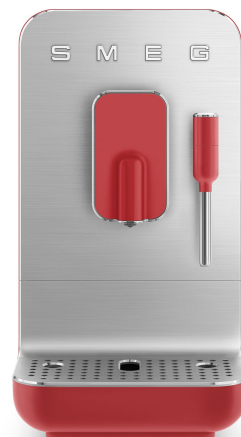

BCC02RDMEU

Категория	Кофе
Семейство продуктов	Эспрессо кофемашина
Тип	Автоматическая кофемашина
Версия	EU
EAN-код	8017709301040

Эстетика

Эстетика	Стиль 50-х г.г.	Цвет держателя чашек	Алюминий
Цвет	Красный	Отделка подставки для чашек	Матовая с полированным краем
Отделка	Матовый	Цвет резервуара для воды	Дымчато-серый
Материал корпуса	Пластик	Материал ручки резервуара для воды	Пластик
Материал фронтальной панели	Алюминий	Цвет ручки резервуара для воды	Серый
Материал фронтальной панели	Алюминий	Материал диспенсера	Пластик
Отделка фронтальной панели	Матовая с полированным краем	Материал капучинатора	Сталь
Материал кнопок	Пластик	Материал емкости	SAN
Цвет кнопок	Красный	Логотип	Накладной
Материал держателя чашек	Алюминий	Цвет электрического кабеля	Серый

Управление

Тип управления	Кнопки	Кнопка Меню	1
Кол-во кнопок выбора напитков	4	Кнопка вкл./выкл.	Да

Технические характеристики

Нагревательная система	Термоблок	Вместимость контейнера для кофейной гущи	8
Давление помпы	19 бар		

Съемный заварочный блок	Да	Поддон для сбора капель	Да
Встроенная кофемолка	Да	Объем резервуара для воды	1.4 л
Объем контейнера для кофейных зерен	150 г	Съемный резервуар для воды	Да
		Подача горячей воды/ пара	Да