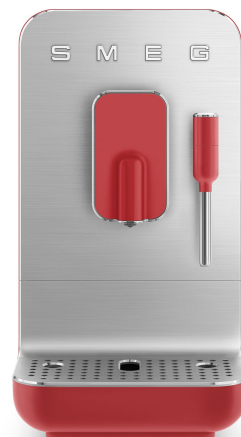

BCC02RDMEU

Категория	Кофе
Семейство продуктов	Эспрессо кофемашина
Тип	Автоматическая кофемашина
Версия	EU
EAN-код	8017709301040

Эстетика

Эстетика	Стиль 50-х г.г.	Цвет держателя чашек	Алюминий
Цвет	Красный	Отделка подставки для чашек	Матовая с полированным краем
Отделка	Матовый	Цвет резервуара для воды	Дымчато-серый
Материал корпуса	Пластик	Материал ручки резервуара для воды	Пластик
Материал фронтальной панели	Алюминий	Цвет ручки резервуара для воды	Серый
Материал фронтальной панели	Алюминий	Материал диспенсера	Пластик
Отделка фронтальной панели	Матовая с полированным краем	Материал капучинатора	Сталь
Материал кнопок	Пластик	Материал емкости	SAN
Цвет кнопок	Красный	Логотип	Накладной
Материал держателя чашек	Алюминий	Цвет электрического кабеля	Серый

Управление

Тип управления	Кнопки	Кнопка Меню	1
Кол-во кнопок выбора напитков	4	Кнопка вкл./выкл.	Да

Технические характеристики

Нагревательная система	Термоблок	Вместимость контейнера для кофейной гущи	8
Давление помпы	19 бар		

Съемный заварочный блок	Да	Поддон для сбора капель	Да
Встроенная кофемолка	Да	Объем резервуара для воды	1,4 л
Объем контейнера для кофейных зерен	150 г	Съемный резервуар для воды	Да
		Подача горячей воды/ пара	Да