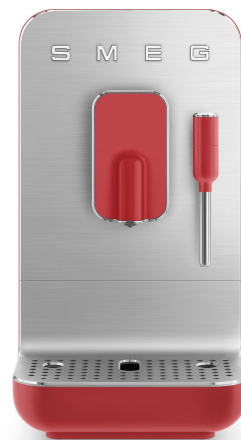

BCC02RDMEU

Категория	Кофе
Семейство продуктов	Эспрессо кофемашина
Тип	Автоматическая кофемашина
Версия	EU
EAN-код	8017709301040

Эстетика

Эстетика	Стиль 50-х г.г.	Цвет держателя чашек	Алюминий
Цвет	Красный	Отделка подставки для чашек	Матовая с полированным краем
Отделка	Матовый	Цвет резервуара для воды	Дымчато-серый
Материал корпуса	Пластик	Материал ручки резервуара для воды	Пластик
Материал фронтальной панели	Алюминий	Цвет ручки резервуара для воды	Серый
Материал фронтальной панели	Алюминий	Материал диспенсера	Пластик
Отделка фронтальной панели	Матовая с полированным краем	Материал капучинатора	Сталь
Материал кнопок	Пластик	Материал емкости	SAN
Цвет кнопок	Красный	Логотип	Накладной
Материал держателя чашек	Алюминий	Цвет электрического кабеля	Серый

Управление

Тип управления	Кнопки	Кнопка Меню	1
Кол-во кнопок выбора напитков	4	Кнопка вкл./выкл.	Да

Технические характеристики

Нагревательная система	Термоблок	Вместимость контейнера для кофейной гущи	8
Давление помпы	19 бар		

Съемный заварочный блок	Да	Поддон для сбора капель	Да
Встроенная кофемолка	Да	Объем резервуара для воды	1,4 л
Объем контейнера для кофейных зерен	150 г	Съемный резервуар для воды	Да
		Подача горячей воды/ пара	Да