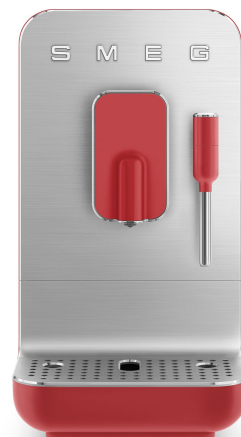

BCC02RDMEU

Kategori	Kaffe
Produktgrupp	Espressomaskin
Typ	Helautomatisk espressomaskin
EAN-kod	8017709301040

Estetisk linje

Estetik	50's Style	Material på koppbricka	Aluminium
Färg	Röd	Material på koppbricka	Rostfritt stål
Finish	Matt	Färg, vattentank	Grå
Material	Plast	Material, handtag vattentank	Plast
Material värmeplatta	Aluminium	Färg, handtag vattentank	Grå
Material värmeplatta	Aluminium	Material på bricka för stora koppar	Plast
Material värmeplatta	Rostfritt stål	Material på bricka för stora koppar	Plast
Material, knappar	Plast	Material, vattentank	Plast
Färg på knappar	Röd	Typ av logo	Utanpåliggande
Material på koppbricka	Aluminium	Färg på kabel	Grå

Kommandon

Typ av kontroller	Knappar	Menyknapp	1
Antal knappar	4	AV/PÅ-knapp	Ja

Teknisk specifikation

Värmesystem	Termoblock	Kapacitet, kaffesumpbehållare	8
Koppvärmare	19 bar	Droppbricka	Ja
Löstagbar bryggenhet	Ja	Kapacitet på vattentank	1,4 l
Built-in grinder	Yes	Avtagbar vattentank	Ja

Coffee grain container capacity 150 g

Varmvatten/ångpip Ja

Program/funktioner

Vit meny	Ristretto, Espresso, Kaffe, Varmvatten
Orangefärgad meny	Ristretto Light, Espresso Light, Caffé Lungo, Ångfunktion
Primär menyfunktion	Ja
Undermeny	Ja
Inställningsbar kaffemängd	Ja
Funktion för automatisk cappuccino	Ja
Ställbar malningsgrad	Ja
Min/Max nivå kaffedispenser	Ja
Automatisk genomspolning	Ja
Manuell rengöring av ångmunstycke	Ja
Manuell rengöring av kaffedispenser	Ja
Alarm vid behov av avklakning	Ja
Indikation vid full sumpbehållare	Ja
Indikator för slut kaffe	Ja
Indikator för tom vattentank	Ja
Indikator för bryggenhet saknas eller felplacerad	Ja
Signal vid färdigbryggt	Valfritt
Belyst kaffedispenser	Ja
Automatisk avstängning	Ja
Inställningsbar vattenhårdhet	Låg/Medium/Hög