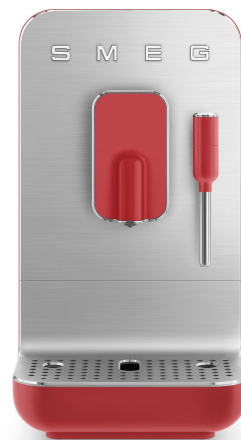

BCC02RDMEU

Категорія	Кава
Сімейство продуктів	Кавамашина еспресо
Тип продукту	Автоматична кавамашина
Версія	Європейський Союз
Код EAN	8017709301040

Естетика

Естетика	Стиль 50-х	Матеріал лотка для чашок	Алюміній
Колір	Червоний	Оzdоблення лотка для чашок	Матовий з полірованим краєм
Оzdоблення	Матовий	Колір резервуара	Димчасто-сірий
Матеріал корпусу	Пластик	Матеріал ручки резервуара	Пластик
Матеріал фронтальної панелі	Алюміній	Колір ручки резервуара	Сірий
Колір фронтальної панелі	Алюміній	Матеріал диспенсера для кави	Пластик
Оzdоблення фронтальної панелі	Матовий з полірованим краєм	Матеріал капучинатора	Нержавіюча сталь
Матеріал кнопок	Пластик	Матеріал ємності	Нержавіюча сталь
Колір кнопок	Червоний	Логотип	Накладний
Матеріал лотка для чашок	Алюміній	Колір кабелю	Сірий

Управління

Управління	Кнопки	Кнопка Меню	1
Кількість кнопок вибору напоїв	4	Кнопка увімк/вимк	Так

Технічні характеристики

Система нагрівання	Термоблок	Об'єм контейнера для кавової гущі	8
Тиск помпи	19 бар	Лоток для крапель	Так
Знімний блок заварювання	Так		

Вбудована кавомолка	Так	Об`єм контейнера для води	1,4 л
Об`єм контейнера для кавових зерен	150 г	Резервуар для води, що знімається	Так
		Подача гарячої води/ пари	Так

Акcesуари в комплекті

Щітка для чищення	Так	Акcesуар для очищення парової трубки	Так
Тест-смужка для визначення жорсткості води	Так		

Електричне підключення

Тип електричної вилки	(F;E) Schuko	Частота струму (Гц)	50/60 Гц
Номинальна потужність	1350 Вт	Довжина електричного кабелю	1 м
Напруга (В)	220-240 В		

Логістична інформація

Ширина виробу	180 мм	Глибина в пакуванні	265 мм
Глибина виробу	336 мм	Висота запованого виробу	445 мм
Висота виробу	433 мм	Ширина в пакуванні	19.49 "
Розміри виробу	ВхДхГ 336x180x433 мм	Глибина в пакуванні	10.43 "
Ширина подарункової коробки	482 mm	Висота запованого виробу (дюйми)	17.52 "
Глибина подарункової коробки	252 мм	Вага нетто (кг)	8,400 кг
Висота подарункової упаковки	404 mm	Вага брутто (кг)	11,430 кг
Ширина в пакуванні	495 мм		