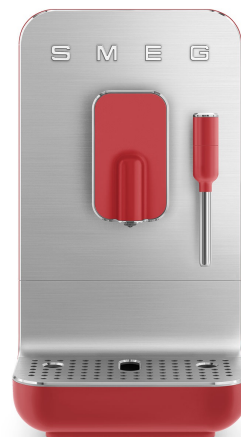

BCC02RDMEU

Категорія	Кава
Сімейство продуктів	Кавамашина еспресо
Тип продукту	Автоматична кавамашина
Код EAN	8017709301040

Естетика

Естетика	Стиль 50-х	Матеріал лотка для чашок	Алюміній
Колір	Червоний	Оздоблення лотка для чашок	Матовий з полірованим краєм
Оздоблення	Матовий	Колір резервуара	Димчасто-сірий
Матеріал корпусу	Пластик	Матеріал ручки резервуара	Пластик
Матеріал фронтальної панелі	Алюміній	Колір ручки резервуара	Сірий
Колір фронтальної панелі	Алюміній	Матеріал диспенсера для кави	Пластик
Оздоблення фронтальної панелі	Матовий з полірованим краєм	Матеріал капучинатора	Нержавіюча сталь
Матеріал кнопок	Пластик	Матеріал ємності	Нержавіюча сталь
Колір кнопок	Червоний	Логотип	Накладний
Матеріал лотка для чашок	Алюміній	Колір кабелю	Сірий

Біле Меню	Рістретто, Еспресо, Кава, Гаряча вода
Помаранчеве Меню	Легке Рістретто, Легке Еспресо, Американо, Подача пари
Основне меню	Так
Вторинне меню	Так
Регульована порція кави	Так
Диспенсер з регульованою висотою	Так
Регульований рівень помолу	Так
Мін/макс рівень дозатора кави	Так
Автоматичне промивання	Так
Ручне очищення парової насадки	Так
Ручне очищення диспенсера для кави	Так
Сигнал про декальцинацію	Так
Сигнал заповнення контейнера для кавової гущі	Так
Сигнал закінчення кави	Так
Повідомлення про порожній резервуар для води	Так
Сигнал відсутності або неправильно вставлений блок заварювання	Так
Акустический сигнал по окончании приготовления	Опція
Дозатор кави з підсвічуванням	Так
Автоматичне вимкнення	Так
Регульована жорсткість води	м'яка/ середня/ жорстка