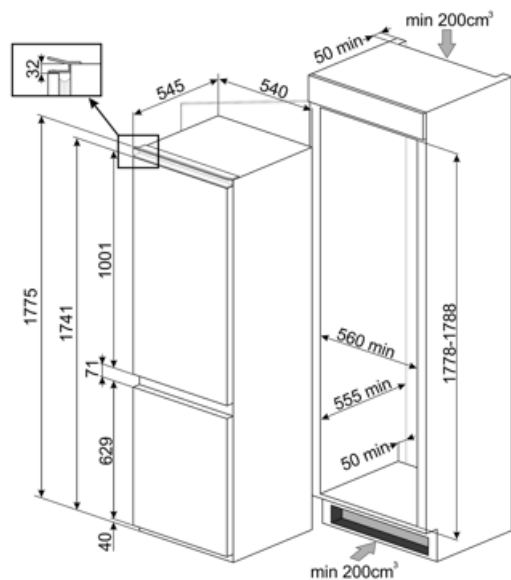

Электрическое подключение

Номинальная мощность 125 Вт
Сила тока 0,8 А
Напряжение 220-240 В

Частота тока 50 Гц
Длина электрического кабеля 150 см
Тип электрической вилки Европейская вилка для переменного тока

Логистическая информация

Ширина изделия (мм) 540 мм
Глубина без ручек 545 мм

Высота изделия 1775 мм
Ширина с дверцей, открытой на 90° (мм) 540 мм

Symbols glossary

- | | | | |
|--|--|---|---|
|  | Морозильная камера 4 **** для лучшей сохранности продуктов. |  | Автоматическое размораживание: работает за счет автоматического оттаивания через равные промежутки времени, что исключает необходимость размораживание прибора в целом. |
|  | A++: класс энергоэффективности A++ помогает сэкономить до 20% энергии по сравнению с классом A. Гарантируется максимальная производительность при минимальном потреблении. |  | Класс энергоэффективности E |
|  | Вентилируемый: принудительное распределение холодного воздуха в холодильном отделении, что обеспечивает равномерное распределение температуры внутри холодильника. |  | Светодиодное внутреннее освещение: более энергоэффективный и долговечный способ освещения внутреннего пространства прибора. |
|  | Эволюция Smeg в направлении более интеллектуальных и экологичных моделей привела к выбору инверторной технологии, которая значительно снижает энергопотребление. |  | Высота ниши для встраивания |
|  | «Без инея» (система No-Frost): системы «Без инея» (система No-Frost) предотвращают образование льда, поэтому размораживание не требуется. | | |