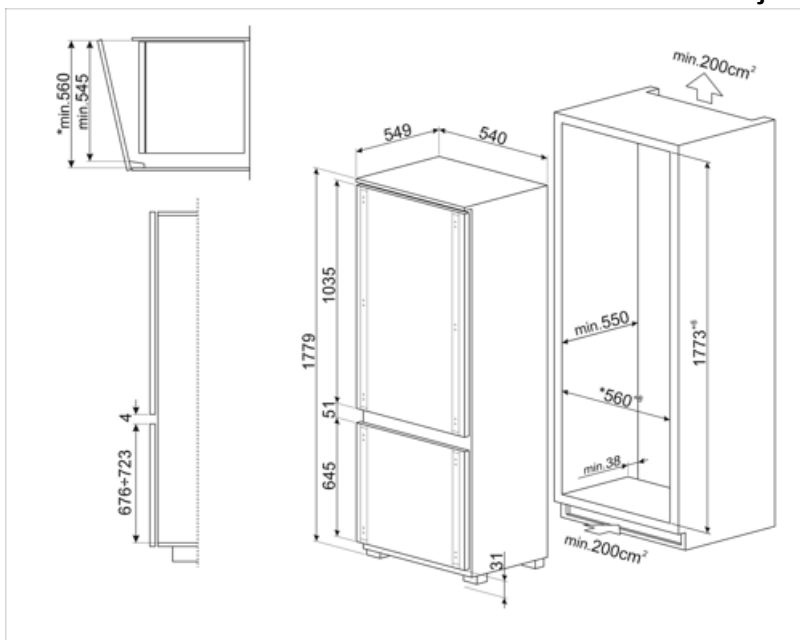

## Logistisk information

Bredd (mm)	546 mm	Den inbyggda nischens djup	550 mm
Den inbyggda nischens bredd	560 mm	Höjd	1772 mm
Djup utan handtag	549 mm	Den inbyggda nischens höjd	1780 mm

---