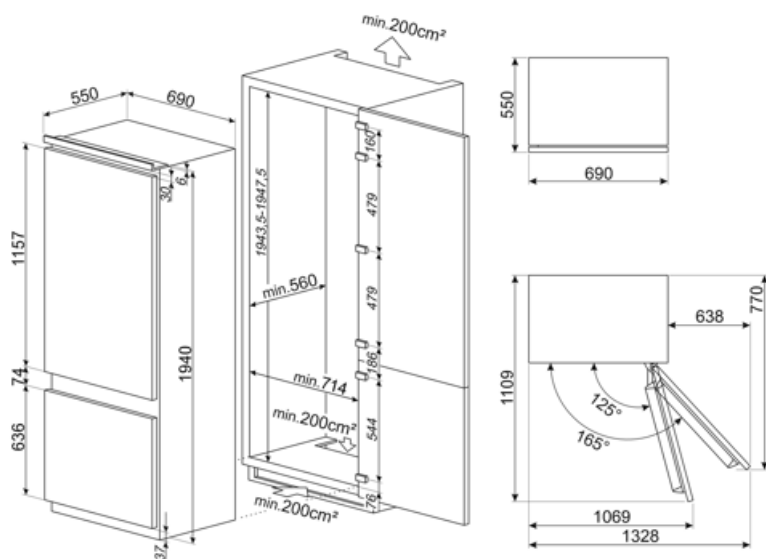

## Logistieke informatie

Breedte product (mm)	690 mm	Maximum hoogte	1940 mm
Width of the built-in niche	730 mm	Height of the built-in niche	1943 mm
Diepte zonder handvat en spacer	550 mm	Product breedte met maximale deuropening	1069 mm
Depth of the built-in niche	560 mm	Diepte toestel met deuren open 90°	1222 mm