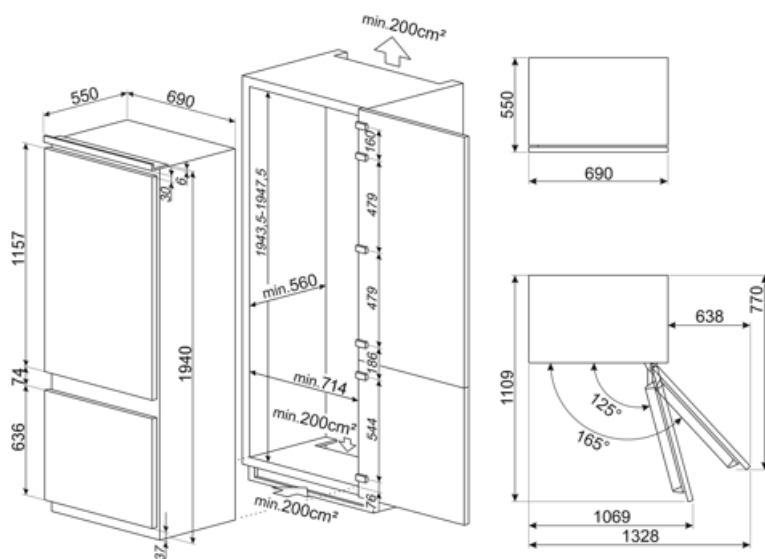

Elektrische aansluiting

Nominale aansluitwaarde	95 W	Frequentie (Hz)	50 Hz
Stroom (A)	0,8 A	Lengte stroomkabel	193 cm
Spanning (V)	220-240 V	Stekker	(F;E) Schuko

Logistieke informatie

Breedte product (mm)	690 mm	Maximum hoogte	1940 mm
Width of the built-in niche	730 mm	Height of the built-in niche	1943 mm
Diepte zonder handvat en spacer	550 mm	Product breedte met maximale deuropening	1069 mm
Depth of the built-in niche	560 mm	Diepte toestel met deuren open 90°	1222 mm