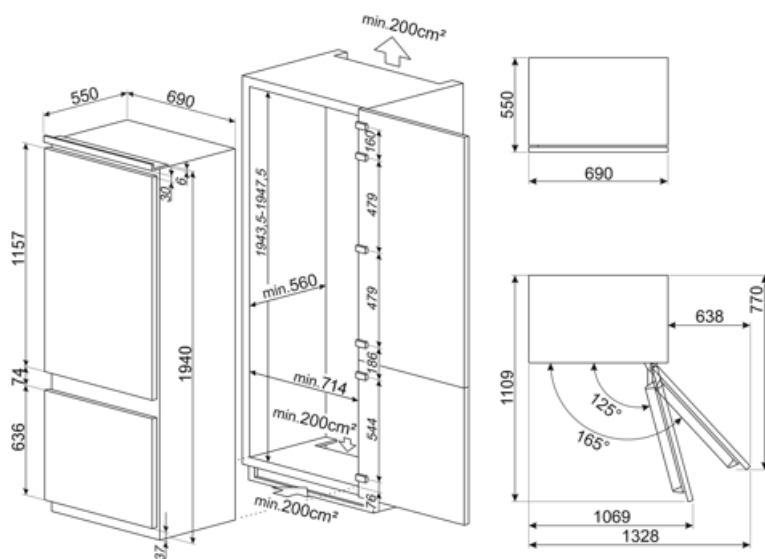

## Logistieke informatie

Breedte product (mm)	690 mm	Maximum hoogte	1940 mm
Width of the built-in niche	730 mm	Height of the built-in niche	1943 mm
Diepte zonder handvat en spacer	550 mm	Product breedte met maximale deuropening	1069 mm
Depth of the built-in niche	560 mm	Diepte toestel met deuren open 90°	1222 mm