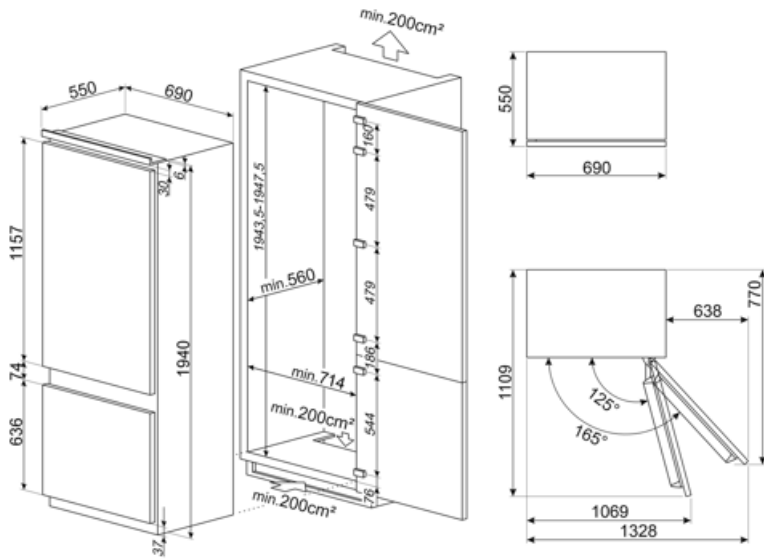

Typ av kontakt	(F;E) Eurokontakt	Volt (V)	220-240 V
Anslutningseffekt	95 W	Frekvens	50 Hz
Ström	0,8 A	Sladdens längd	193 cm