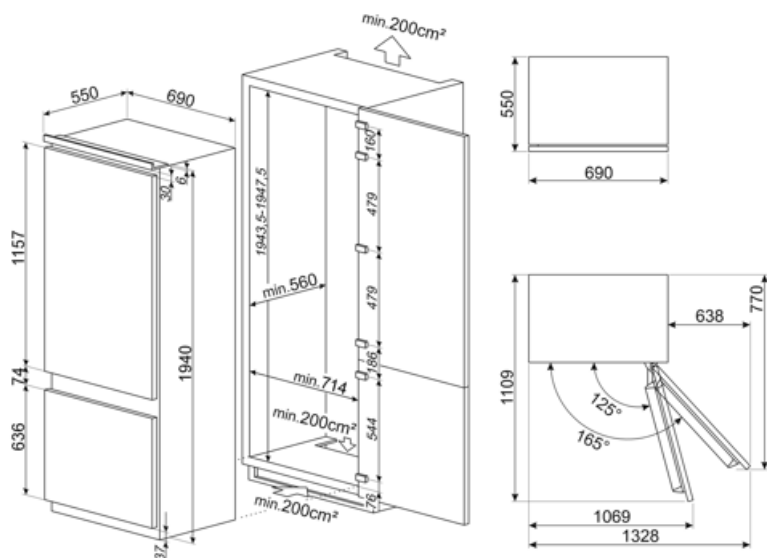

Summan av 300 l
lågtemperaturfackets/
ens och kylfacket/-ens
volymer

Elektrisk anslutning

Anslutningseffekt	95 W	Frekvens	50 Hz
Ström	0,8 A	Sladdens längd	193 cm
Volt (V)	220-240 V	Typ av kontakt	(F;E) Eurokontakt

Logistisk information

Bredd (mm)	690 mm	Höjd	1940 mm
Den inbyggda nischens bredd	730 mm	Den inbyggda nischens höjd	1943 mm
Djup utan handtag	550 mm	Bredd med maximal dörröppning	1069 mm
Den inbyggda nischens djup	560 mm	Djup med dörr öppen 90°	1222 mm