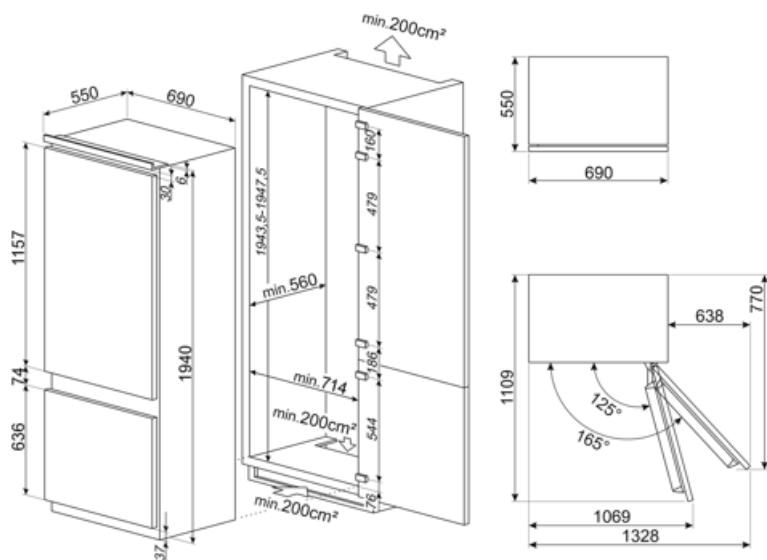

Summan av 300 l
lågtemperaturfackets/
ens och kylfacket/-ens
volymer

Elektrisk anslutning

Anslutningseffekt	95 W	Frekvens	50 Hz
Ström	0,8 A	Sladdens längd	193 cm
Volt (V)	220-240 V	Typ av kontakt	(F;E) Eurokontakt

Logistisk information

Bredd (mm)	690 mm	Höjd	1940 mm
Den inbyggda nischens bredd	730 mm	Den inbyggda nischens höjd	1943 mm
Djup utan handtag	550 mm	Bredd med maximal dörröppning	1069 mm
Den inbyggda nischens djup	560 mm	Djup med dörr öppen 90°	1222 mm