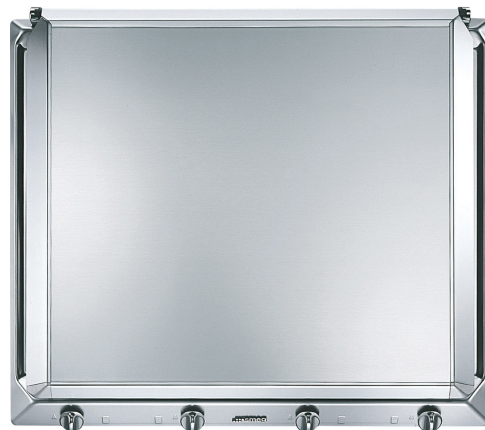

C60CX/1

Tipología

Tapa

Cubre encimeras de cristal para encimeras de 60 cm con mandos frontales.

□