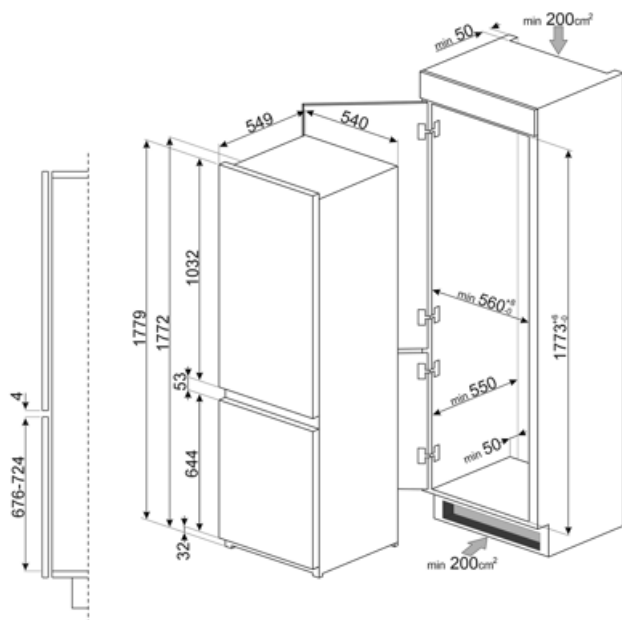

## Logistisk information

Bredd (mm)	548 mm	Höjd	1772 mm
Den inbyggda nischens bredd	560 mm	Den inbyggda nischens höjd	1780 mm
Djup utan handtag	549 mm	Bredd med maximal dörröppning	548 mm
Den inbyggda nischens djup	550 mm		