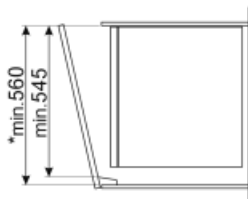

## Elektrische aansluiting

<b>Stekker</b>	(F;E) Schuko	<b>Spanning (V)</b>	230-240 V
<b>Aansluitwaarde</b>	140 W	<b>Frequentie (Hz)</b>	50 Hz
<b>Stroom (A)</b>	1,1 A	<b>Lengte voedingskabel</b>	240 cm