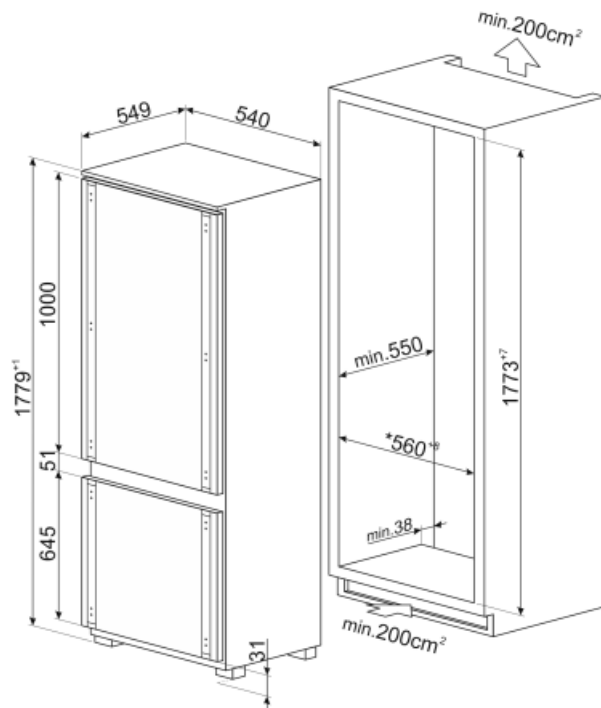

Stekker	(F;E) Schuko	Spanning (V)	230-240 V
Aansluitwaarde	140 W	Frequentie (Hz)	50 Hz
Stroom (A)	1,1 A	Lengte voedingskabel	240 cm