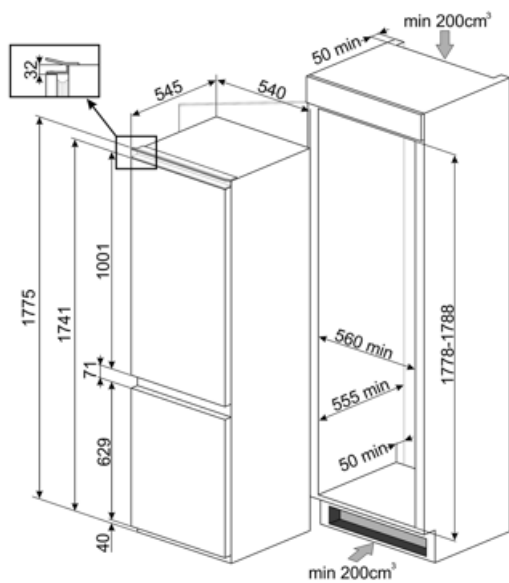

Sähköliitännät

Sähköliitântä 125 W
Virta (A) 0.8 A
Jännite (V) 220-240 V

Taajuus (Hz) 50 Hz
Johdon pituus 150 cm
Sähköpistokkeen tyyppi (F:E) Schuko

Logistiikkatiedot

Leveys (mm) 540 mm
Syvyys ilman kahvaa 545 mm

Korkeus jaloilla 1775 mm
Tuotteen leveys kun ovet ovat täysin auki 540 mm

Symbols glossary

-  4 tähden pakastuslokero ruoan parempaa säilytystä varten.
-  A++: Energiatehokkuusluokka A++ auttaa säästämään jopa 20% energiaa luokkaan A verrattuna. Taatusti maksimaalinen suorituskyky minimaalisella kulutuksella.
-  Tuuletettu: Kylmän ilman automaattinen jakelu jääkaappiosastoon, mikä mahdollistaa tasaisen lämpötilan jakelun jääkaapissa.
-  Tehonsäästötila: Tehonsäästötilan avulla jääkaappi voidaan ottaa pois käytöstä ja pakastin voidaan pitää päällä.
-  Life Plus 0 °C: Lifeplus-osastojen lämpötila pidetään 0 °C:ssa, jolloin liha ja kala pysyvät pidempään tuoreina.
-  Air plus: pitää ruoan tuoreena pidempään.
-  Energiatehokkuusluokka E
-  Automaattinen sulatusjärjestelmä huolehtii sulatuksesta automaattisesti säännöllisin aikaväleihin, jolloin sulatuksesta ei tarvitse huolehtia.
-  LCD-näyttö: toiminnan optimimoiseksi ja laitteen käytön yksinkertaistamiseksi.
-  Pikapakastus: Pikapakastustoiminto jäähdyttää osaston lämpötilaa, kun se aktivoidaan muutama tunti ennen käyttöä.
-  LED-sisävalo: energiatehokkaampi ja kestävä tapa valaista laitteen sisäosa.
-  Smegin siirtyminen älykkäämpiin ja ympäristöystävällisempiin malleihin on johtanut invertteriteknologian valitsemiseen, mikä karsii kulutusta merkittävästi.
-  Asennuksen vaatima tila