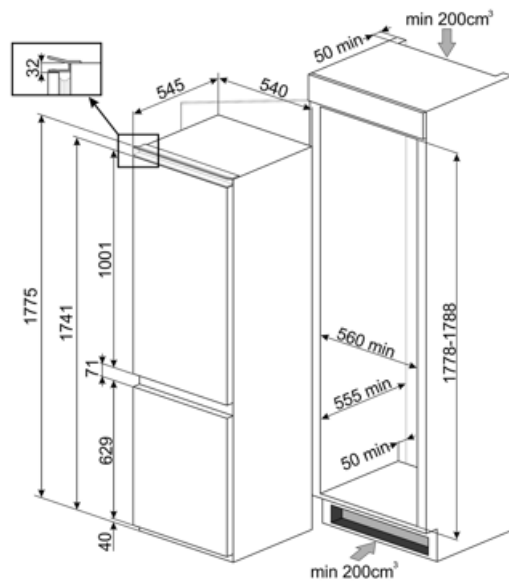

## Logistieke informatie

---

Breedte product	540 mm	Hoogte product	1775 mm
Diepte product	545 mm	Productbreedte met deuren maximaal geopend	540 mm