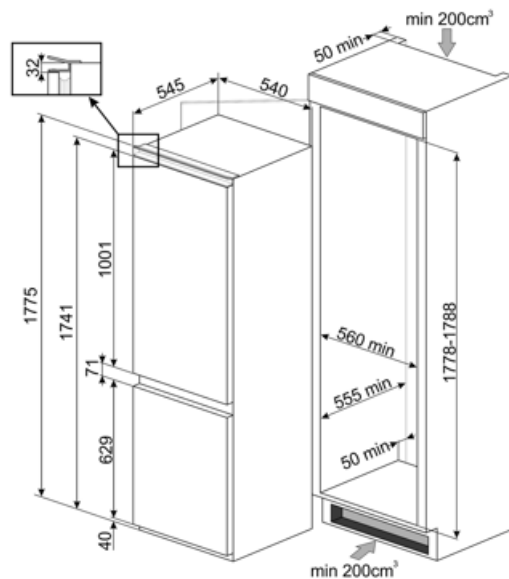

Elektrisk anslutning

Anslutningseffekt	125 W	Frekvens	50 Hz
Ström	0,8 A	Sladdens längd	150 cm
Volt (V)	220-240 V	Typ av kontakt	(F;E) Eurokontakt

Logistisk information

Bredd (mm)	540 mm	Höjd	1775 mm
Djup utan handtag	545 mm	Bredd med maximal dörröppning	540 mm