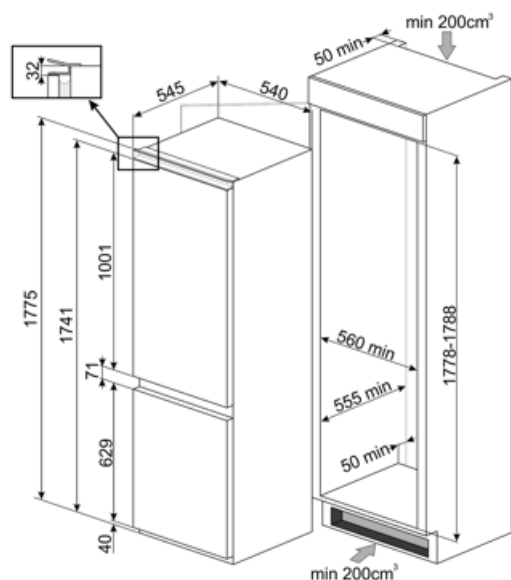

Elektrisk anslutning

Anslutningseffekt	125 W	Frekvens	50 Hz
Ström	0,8 A	Sladdens längd	150 cm
Volt (V)	220-240 V	Typ av kontakt	(F;E) Eurokontakt

Logistisk information

Bredd (mm)	540 mm	Höjd	1775 mm
Djup utan handtag	545 mm	Bredd med maximal dörröppning	540 mm