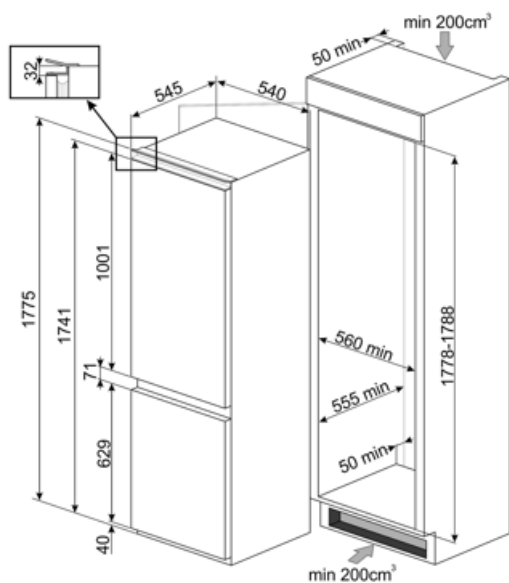

Súčet objemov
chladiacej priehradky
(iek) a rozmrazovacej
priehradky (iek) 185 l

Elektrické pripojenie

Hodnotenie elektrického
pripojenia 125 W
Prúd 0,8 A
Napätie (V) 220-240 V

Frekvencia (Hz) 50 Hz
Dĺžka napájacieho kábla 150 cm
Zátka (F;E) Schuko

Logistické informácie

Šírka 540 mm
Hĺbka bez rukoväti 545 mm

Výška 1775 mm
Šírka výrobku s
dvierkami otvorenými
na maximum 540 mm