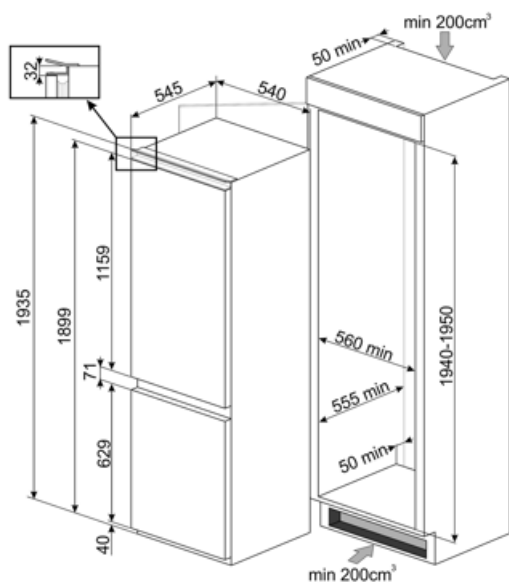

EEL 99 %

Elektrische aansluiting

Aansluitwaarde	125 W	Frequentie (Hz)	50 Hz
Stroom (A)	0,8 A	Lengte voedingskabel	190 cm
Spanning (V)	220-240 V	Stekker	(F;E) Schuko

Logistieke informatie

Breedte product	540 mm	Productbreedte met deuren maximaal geopend	540 mm
Diepte product	545 mm	Diepte afstandhouder	38 mm
Hoogte product	1935 mm		