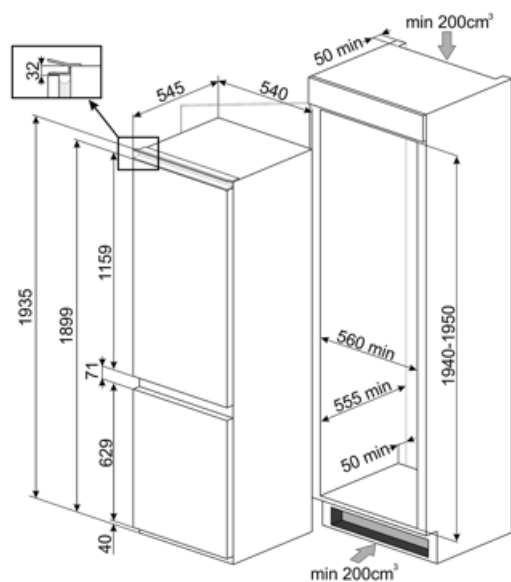

Summan av
lågtemperaturfackets/
ens och kylfacket/-ens
volymer

215 l

Elektrisk anslutning

Anslutningseffekt 125 W
Ström 0,8 A
Volt (V) 220-240 V

Frekvens 50 Hz
Sladdens längd 190 cm
Typ av kontakt (F;E) Eurokontakt

Logistisk information

Bredd (mm) 540 mm
Djup utan handtag 545 mm
Höjd 1935 mm

Bredd med maximal
dörröppning 540 mm
Djup på distanser 38 mm

Symbols glossary

	4 stjärnors frysack för bättre konservering av maten.		A ++: Energieffektivitetsklass A ++ hjälper till att spara upp till 20% energi jämfört med klass A. Maximal prestanda med lägsta förbrukning garanteras.
	Den automatiska avfrostningen fungerar genom att avfrosta automatiskt med jämna mellanrum, vilket eliminerar behovet av att frosta av manuellt.		LCD-display: för att optimera prestanda och förenkla användningen av apparaten.
	Ekonomiskt läge: Analyserar kylskåpets funktion under aktiveringen och optimerar driftcykeln för att minska strömförbrukningen.		Ventilerad: Tvångsfördelning av kall luft i kylskåpet, vilket möjliggör jämn temperatur i kylan.
	Snabbfrysning: Snabbfrysningfunktionen sänker temperaturen i facket när den aktiveras några timmar före användning.		Energisparläge: Med det här energisparläget kan du inaktivera kylskåpet samtidigt som frysen fungerar.
	Inre LED-belysning: ett mer energieffektivt och mer varaktigt sätt att lysa upp apparatens inre.		Life Plus 0 °C: Lifeplus-facken har en temperatur på 0 °C, vilket bevarar färskt kött och fisk längre.
	Smegs utveckling mot intelligentare och mer miljövänliga modeller har lett till valet av Inverter-teknik som minskar förbrukningen betydligt.		Air plus: håller maten färsk längre.
	Inbyggd nisch		Energieffektivitetsklass E