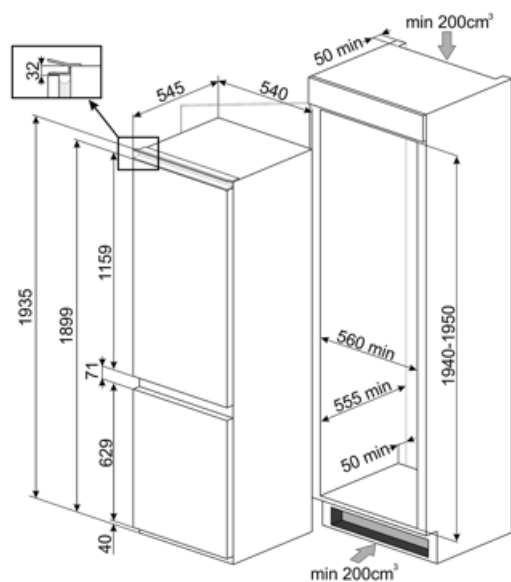

Summan av
lågtemperaturfackets/
ens och kylfacket/-ens
volymer

215 l

Elektrisk anslutning

Anslutningseffekt 125 W
Ström 0,8 A
Volt (V) 220-240 V

Frekvens 50 Hz
Sladdens längd 190 cm
Typ av kontakt (F;E) Eurokontakt

Logistisk information

Bredd (mm) 540 mm
Djup utan handtag 545 mm
Höjd 1935 mm

Bredd med maximal
dörröppning 540 mm
Djup på distanser 38 mm

Symbols glossary

	4 stjärnors frysack för bättre konservering av maten.		Den automatiska avfrostningen fungerar genom att avfrosta automatiskt med jämna mellanrum, vilket eliminerar behovet av att frosta av manuellt.
	A ++: Energieffektivitetsklass A ++ hjälper till att spara upp till 20% energi jämfört med klass A. Maximal prestanda med lägsta förbrukning garanteras.		LCD-display: för att optimera prestanda och förenkla användningen av apparaten.
	Ekonomiskt läge: Analyserar kylskåpets funktion under aktiveringen och optimerar driftcykeln för att minska strömförbrukningen.		Ventilerad: Tvångsfördelning av kall luft i kylskåpet, vilket möjliggör jämn temperatur i kylan.
	Snabbfrysning: Snabbfrysningfunktionen sänker temperaturen i facket när den aktiveras några timmar före användning.		Energisparläge: Med det här energisparläget kan du inaktivera kylskåpet samtidigt som frysen fungerar.
	Inre LED-belysning: ett mer energieffektivt och mer varaktigt sätt att lysa upp apparatens inre.		Life Plus 0 °C: Lifeplus-facken har en temperatur på 0 °C, vilket bevarar färskt kött och fisk längre.
	Smegs utveckling mot intelligentare och mer miljövänliga modeller har lett till valet av Inverter-teknik som minskar förbrukningen betydligt.		Air plus: håller maten färsk längre.
	Inbyggd nisch		Energieffektivitetsklass E