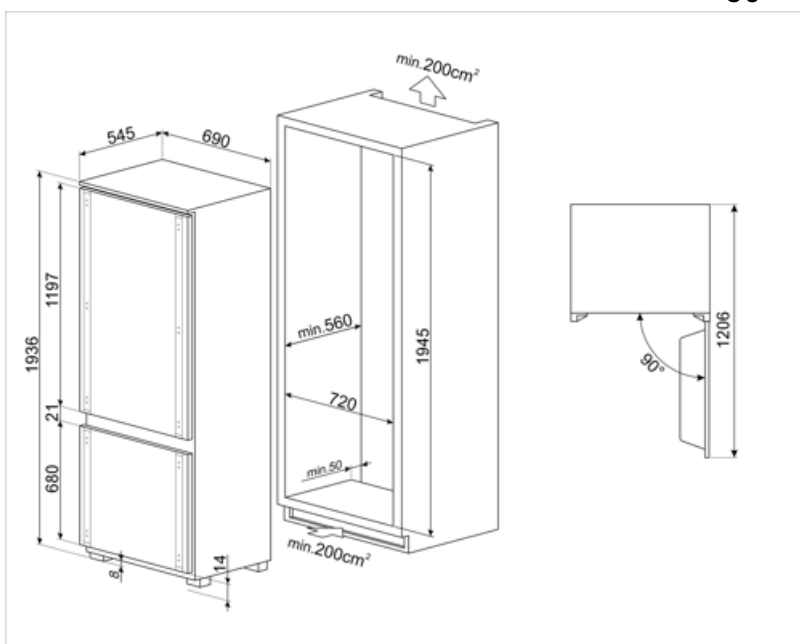

## Logistisk information

Bredd (mm)	690 mm	Höjd	1937 mm
Den inbyggda nischens bredd	720 mm	Den inbyggda nischens höjd	1945 mm
Djup utan handtag	545 mm	Bredd med maximal dörröppning	1069 mm
Den inbyggda nischens djup	560 mm	Djup med dörr öppen 90°	1222 mm