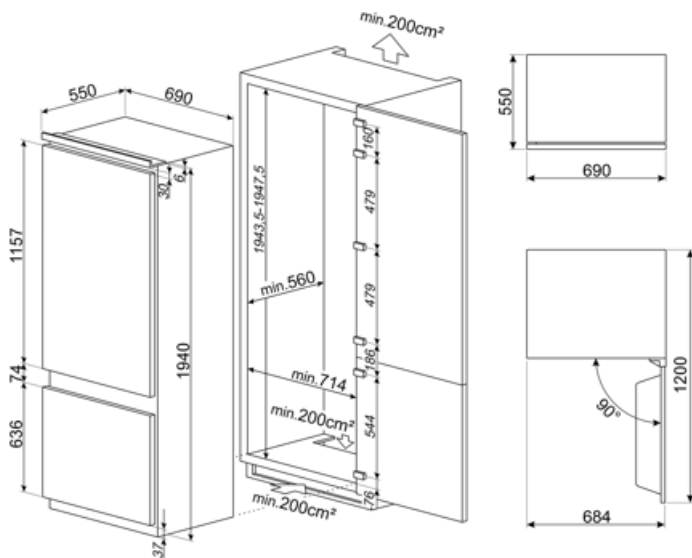

חיבור חשמלי

דירוג חיבור חשמלי	95 W	תדר (Hz)	50 Hz
זרם	0,8 A	אורך כבל חשמל	193 cm
(מתח (וולט	220-240 V	תקע	(F;E) Schuko

מידע לוגיסטי

רוחב	690 mm	גובה	1940 mm
רוחב גומחה מובנית	730 mm	גובה גומחה מובנית	1943 mm
עומק ללא ידית	550 mm	רוחב המוצר עם פתיחה מרבית של הדלתות	1069 mm
עומק גומחה מובנית	560 mm	עומק מוצר עם דלתות שנפתחות ב- 90° מעלות	1222 mm