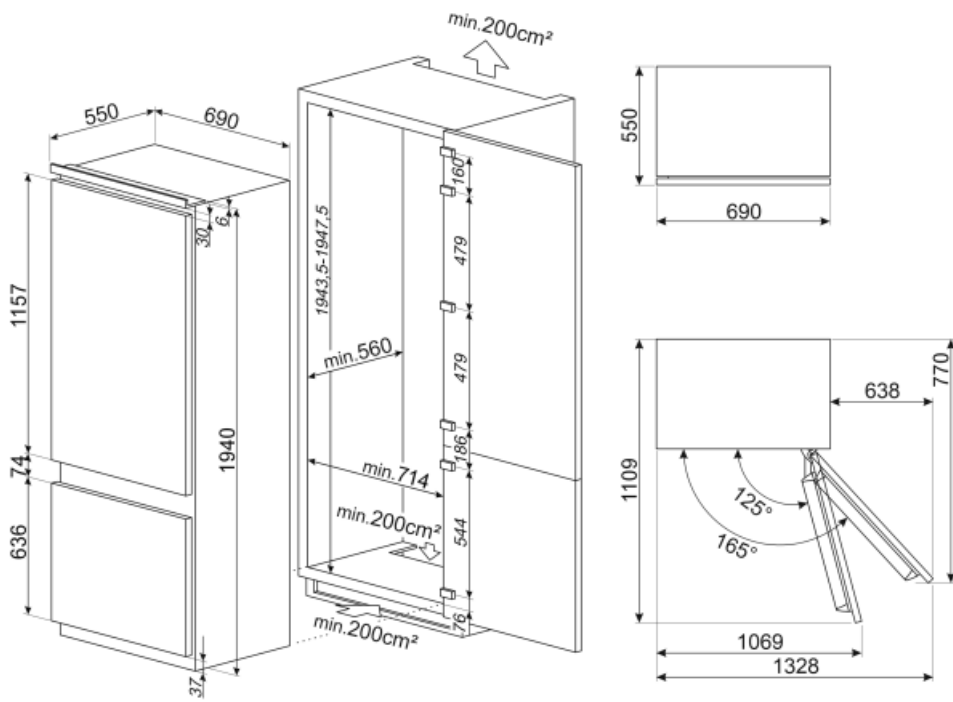

אביזרים	מגש ביצים	מאוורר	כן
Natural Plus Blu Light	כן	מסנן ריחות אנטי-בקטריאלי	כן
MultiFlow	כן		

מאפייני תא מקפיא

מספר מגירות	3	מספר המדפים	2

מאפיינים אחרים של מקפיא

אביזרים	תיבת קרח אחת	מדף למגש קרח	כן
תא לקפיאה מהירה	כן		

מאפיינים טכניים אחרים

תצוגת פונקציות	חופשה, קפיאה מהירה, קירור מהיר, התרעת טמפרטורה
התרעה על פתיחת דלת	כן
התרעת טמפרטורה	כן
סוג בקרת טמפרטורה	אלקטרוני
מס' מדחסים	1
סוג גז קרר	R600a
סוג מדחס	אינורטר
Foam agent	Cyclopentane

תווית חשמל / ביצועים – שנת 2019

צריכת חשמל שנתית	247 kWh/a	פליטות רעש נישא באוויר	35 dB(A) re 1 pW
קטגוריית יעילות אנרגטית	E	זמן עליית טמפרטורה	9 h
קטגוריית פליטות רעש נישא באוויר	B	כוכבים - קיבולת הקפאה 4	5.2 Kg/24h
נפח נטו כולל	370 l	קטגוריית אקלים	SN, T
סכום הנפחים של התאים הקפואים	90 l	EI	100 %
סכום הנפחים של תאי הקירור והתאים הלא קפואים	280 l		

חיבור חשמלי

תקע	(F;E) Schuko	מתח (וולט)	220-240 V
דירוג חיבור חשמלי	95 W	תדר (Hz)	50 Hz
זרם	0.8 A	אורך כבל חשמל	193 cm