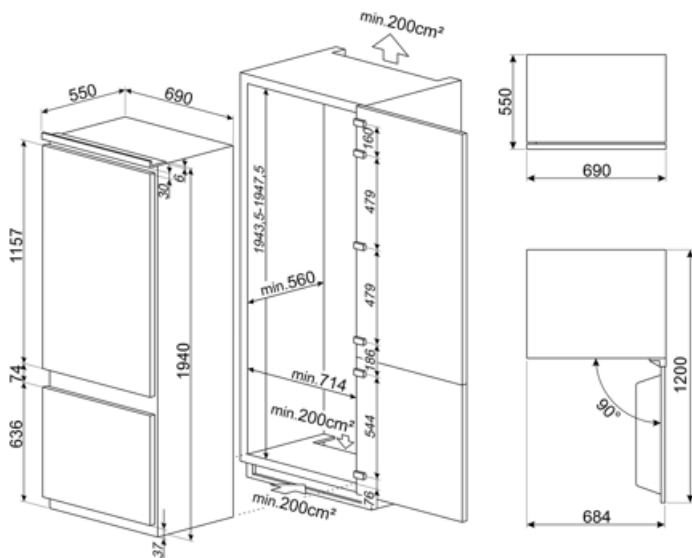

חיבור חשמלי

דירוג חיבור חשמלי	95 W	תדר (Hz)	50 Hz
זרם	0,8 A	אורך כבל חשמל	193 cm
(מתח) וולט	220-240 V	תקע	(F;E) Schuko

מידע לוגיסטי

רוחב	690 mm	גובה	1940 mm
רוחב גומחה מובנית	730 mm	גובה גומחה מובנית	1943 mm
עומק ללא ידית	550 mm	רוחב המוצר עם פתיחה מרבית של הדלתות	1069 mm
עומק גומחה מובנית	560 mm	עומק מוצר עם דלתות שנפתחות ב- 90° מעלות	1222 mm