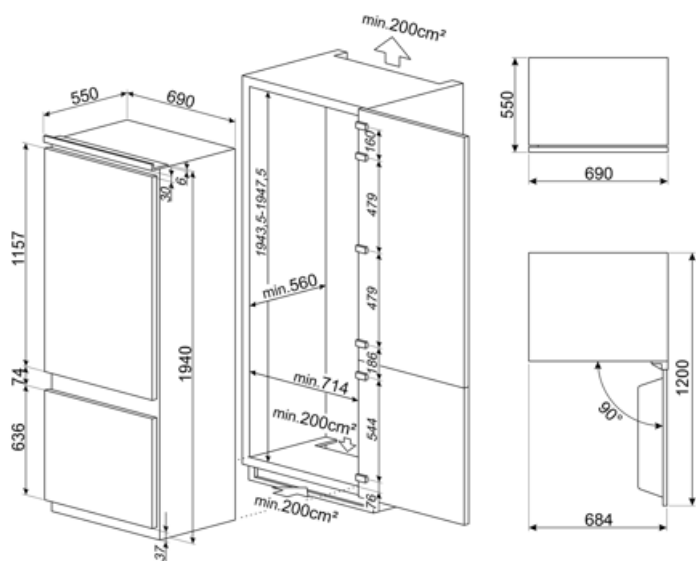

Netto inhoud 280 l
koelgedeeltes

Elektrische aansluiting

Nominale aansluitwaarde	95 W	Frequentie (Hz)	50 Hz
Stroom (A)	0,8 A	Lengte stroomkabel	193 cm
Spanning (V)	220-240 V	Stekker	(F;E) Schuko

Logistieke informatie

Breedte product (mm)	690 mm	Maximum hoogte	1940 mm
Width of the built-in niche	730 mm	Height of the built-in niche	1943 mm
Diepte zonder handvat en spacer	550 mm	Product breedte met maximale deuropening	1069 mm
Depth of the built-in niche	560 mm	Diepte toestel met deuren open 90°	1222 mm