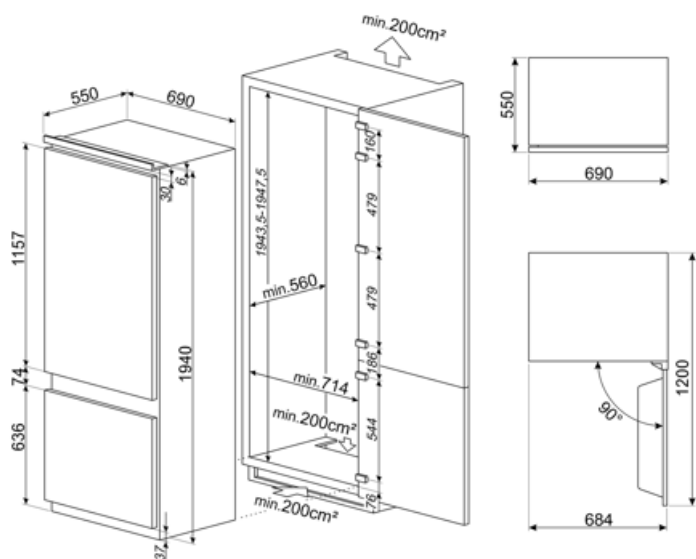

Netto inhoud 280 l
koelgedeeltes

Elektrische aansluiting

Nominale aansluitwaarde	95 W	Frequentie (Hz)	50 Hz
Stroom (A)	0,8 A	Lengte stroomkabel	193 cm
Spanning (V)	220-240 V	Stekker	(F;E) Schuko

Logistieke informatie

Breedte product (mm)	690 mm	Maximum hoogte	1940 mm
Width of the built-in niche	730 mm	Height of the built-in niche	1943 mm
Diepte zonder handvat en spacer	550 mm	Product breedte met maximale deuropening	1069 mm
Depth of the built-in niche	560 mm	Diepte toestel met deuren open 90°	1222 mm