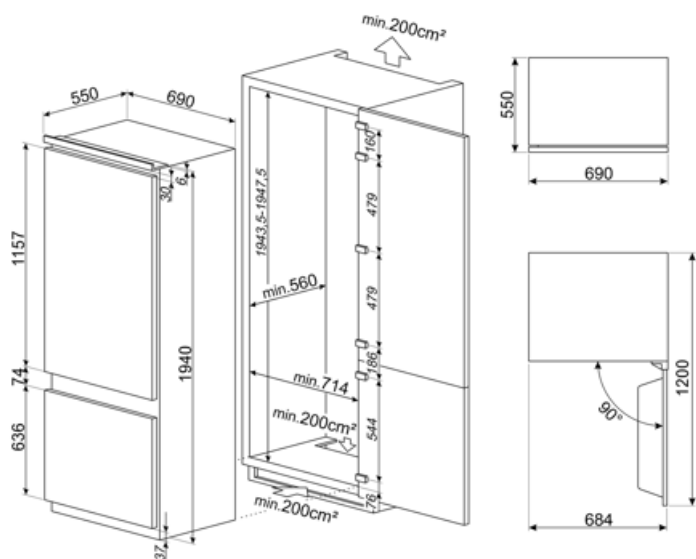

## Logistieke informatie

Breedte product (mm)	690 mm	Maximum hoogte	1940 mm
Width of the built-in niche	730 mm	Height of the built-in niche	1943 mm
Diepte zonder handvat en spacer	550 mm	Product breedte met maximale deuropening	1069 mm
Depth of the built-in niche	560 mm	Diepte toestel met deuren open 90°	1222 mm