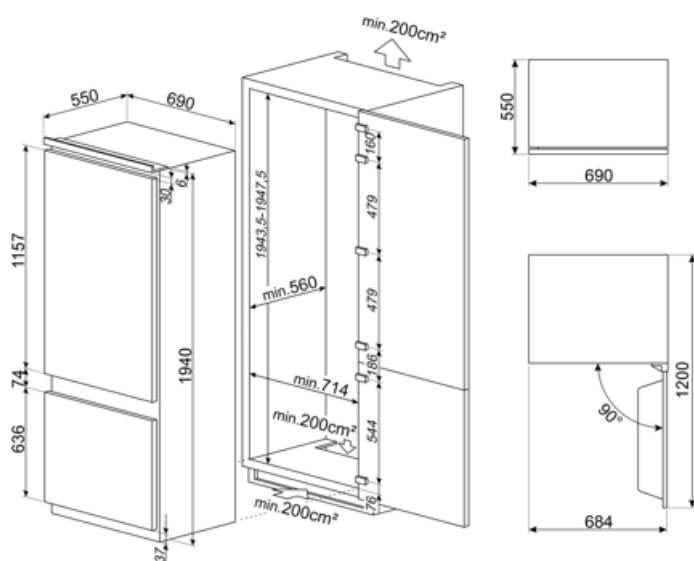

Elektrische aansluiting

Aansluitwaarde	95 W	Frequentie (Hz)	50 Hz
Stroom (A)	0,8 A	Lengte voedingskabel	193 cm
Spanning (V)	220-240 V	Stekker	(F;E) Schuko

Logistieke informatie

Breedte product	690 mm	Hoogte product	1940 mm
Breedte van de inbouw nis:	730 mm	Hoogte van de inbouwnis	1943 mm
Diepte product	550 mm	Productbreedte met deuren maximaal geopend	1069 mm
Depth of the built-in niche	560 mm	Productdiepte met deuren op 90° geopend	1222 mm