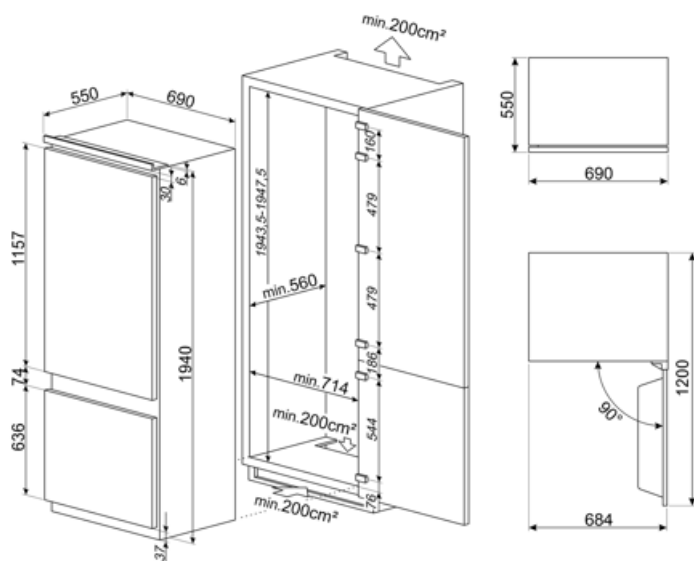

Elektrische aansluiting

Aansluitwaarde	95 W	Frequentie (Hz)	50 Hz
Stroom (A)	0.8 A	Lengte voedingskabel	193 cm
Spanning (V)	220-240 V	Stekker	(F;E) Schuko

Logistieke informatie

Breedte product	690 mm	Hoogte product	1940 mm
Breedte van de inbouw nis:	730 mm	Hoogte van de inbouwnis	1943 mm
Diepte product	550 mm	Productbreedte met deuren maximaal geopend	1069 mm
Depth of the built-in niche	560 mm	Productdiepte met deuren op 90° geopend	1222 mm