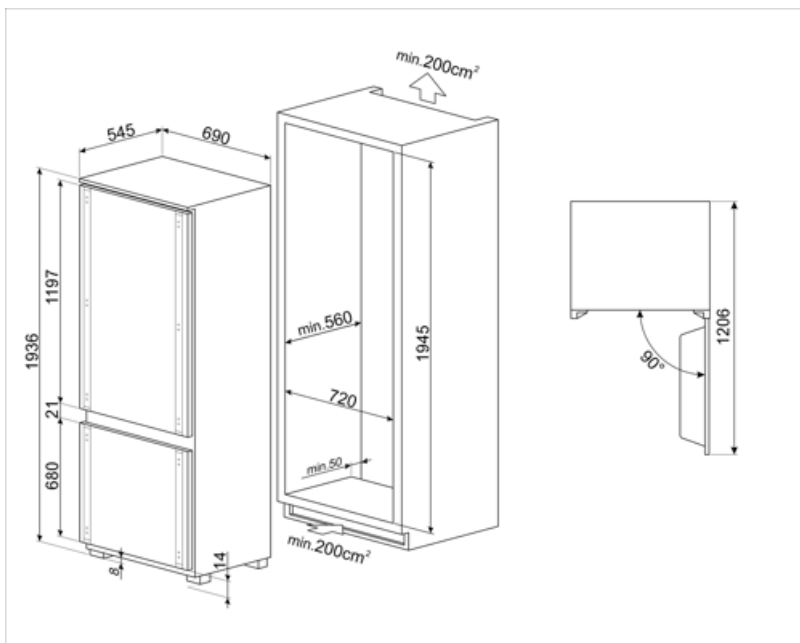

## Logistisk information

Bredd (mm)	690 mm	Höjd	1937 mm
Den inbyggda nischens bredd	720 mm	Den inbyggda nischens höjd	1945 mm
Djup utan handtag	545 mm	Bredd med maximal dörröppning	1069 mm
Den inbyggda nischens djup	560 mm	Djup med dörr öppen 90°	1222 mm