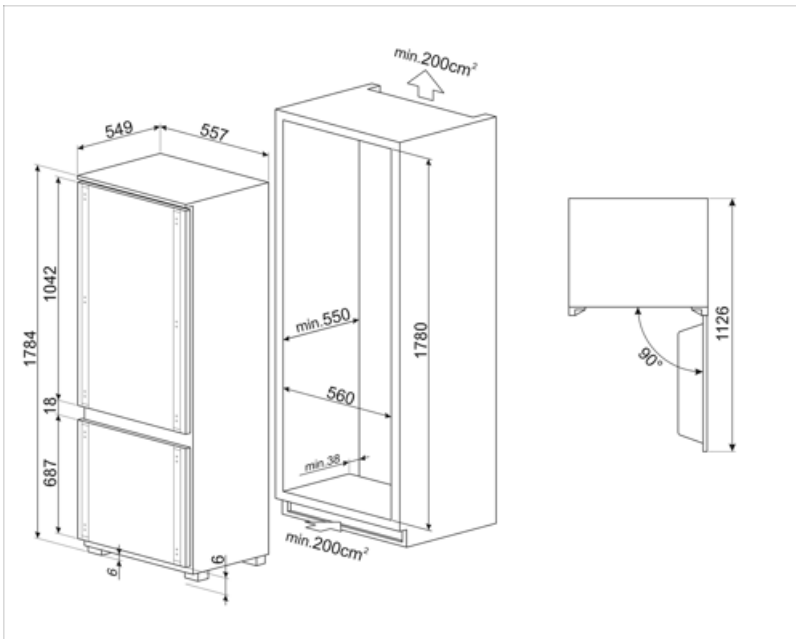

Kokonaisnettotilavuus	244 l	Ilmastoluokitus	SN, N, ST, T
Pakastetilojen tilavuuden summa	62 l	EEI	80 %
Kylmäsäilytystilojen ja pakastamattomien tilojen tilavuuksien summa	182 l		

Sähköliitäntä

Sähköliitäntä	140 W	Taajuus (Hz)	50 Hz
Virta (A)	1,1 A	Johdon pituus	240 cm
Jännite (V)	220-240 V	Sähköpistokkeen tyyppi	(F;E) Schuko

Logistiikkatiedot

Leveys (mm)	557 mm	Korkeus jaloilla	1784 mm
Tarvittavan tilan leveys	560 mm	Tarvittavan tilan korkeus	1780 mm
Syvyys ilman kahvaa	549 mm	Tuotteen leveys kun ovet ovat täysin auki	780 mm
Tarvittavan tilan syvyys	550 mm	Tuotteen syvyys kun ovi auki 90°	1085 mm