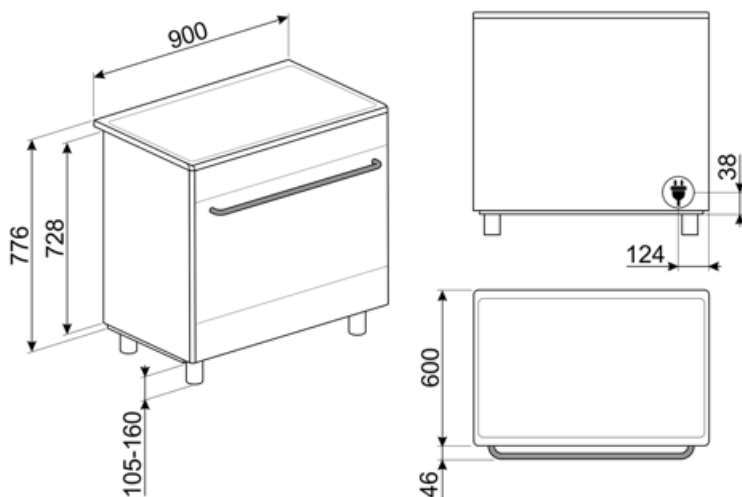

Ajastin	Kyllä	Vähimmäislämpötila	50 °C
Äänimerkki kypsennyksen päättyessä	Kyllä	Enimmäislämpötila	260 °C

Pääuunin varusteet

Ritilä, taka- ja sivupysäytys	1	20 mm syvä uunipelti	1

Sähköliitännät

Sähköliitännät	10600 W	Johdon tyyppi	Kyllä, kaksi- ja kolmivaihe
Virta	46 A	Taajuus	50/60 Hz
Jännite	220-240 V	Pääte	5 napaa
Jännite 2 (V)	380-415 V	Sähköpistokkeen tyyppi	Ei
Asennetun sähköjohdon tyyppi	Kyllä, yksivaihe