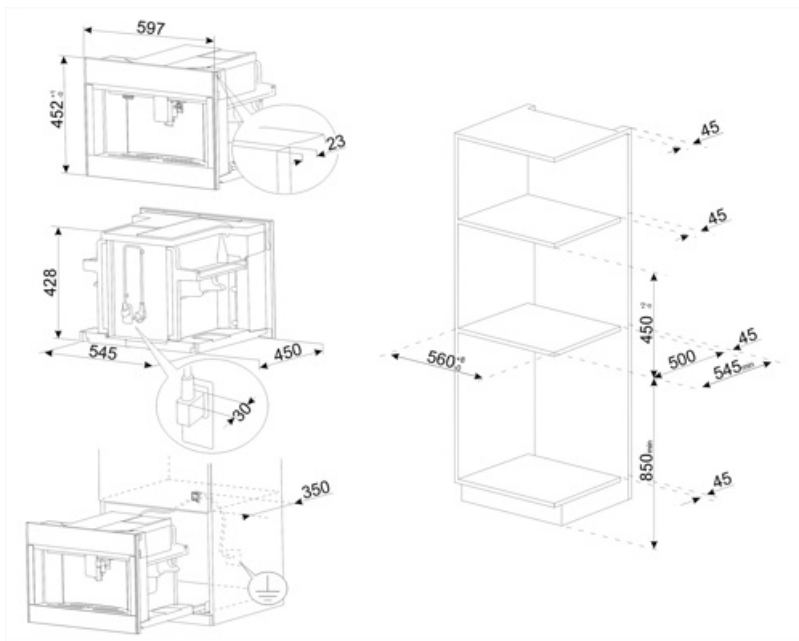

Produkttiefe (mm) 470 mm