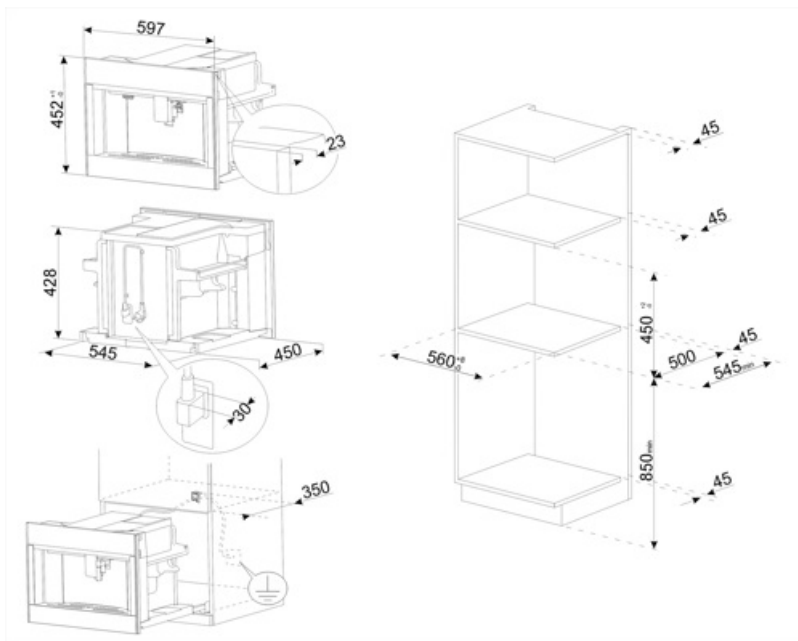

Produkttiefe (mm) 470 mm