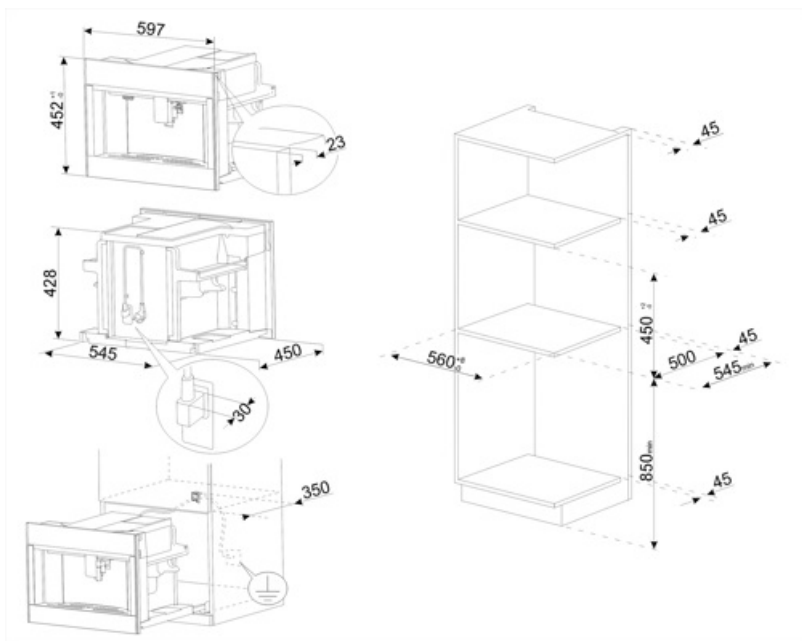

## Tekniset ominaisuudet

Kahvipurujen säiliö	Kyllä	Kuppiteline	Kyllä, lämmitetty
Jauhetun kahvin osio	Kyllä	Lämmitysjärjestelmä	Thermoblock + Höyrytin
Irrotettava vesisäiliö	Kyllä	Mylly	Ruostumaton teräs
Kahvipurusäiliö	Kyllä (14 yksöis, 7 tupla)	Pumpun paine	15 bar
Kahvikoneen korkeudensäädin	Kyllä, 85-142mm	Vesisäiliön tilavuus	2,50 l
Höyrytin	Kyllä	Kahvin jauhatuksen säiliön koko	350 g
Tippatarjotin	Kyllä	Valon tyyppi	LED
Irrotettava maitosäiliö	Kyllä	Valot	4
Karahvi	Kyllä	Asennus	Teleskooppikiskoilla

## Logistiikkatiedot

Leveys (mm)	595 mm	Kahvi-toiminto (yksi kuppi)	455 mm
Syvyys (mm)	470 mm		

---