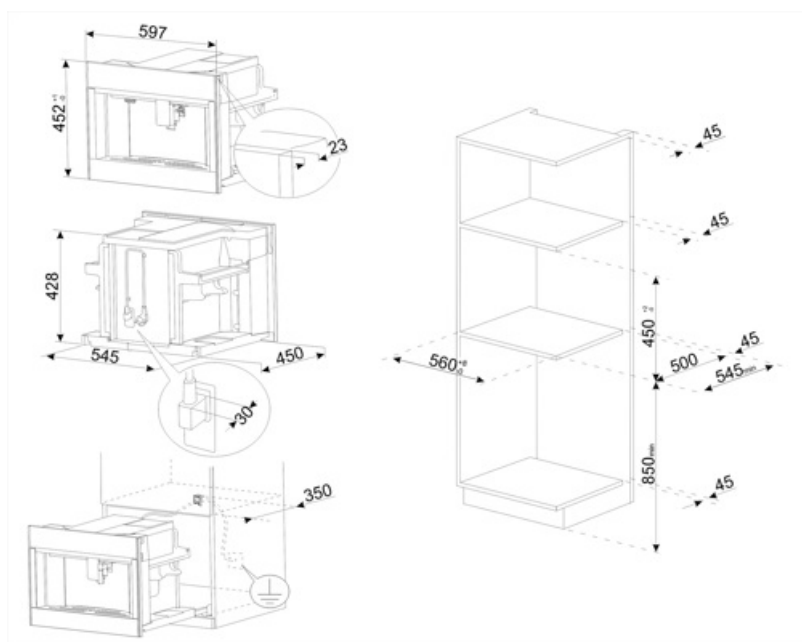

Tekniset ominaisuudet

Kahvipurujen säiliö	Kyllä	Kuppiteline	Kyllä, lämmitetty
Jauhetun kahvin osio	Kyllä	Lämmitysjärjestelmä	Thermoblock + Höyrytin
Irrotettava vesisäiliö	Kyllä	Mylly	Ruostumaton teräs
Kahvipurusäiliö	Kyllä (14 yksöis, 7 tupla)	Pumpun paine	15 bar
Kahvikoneen korkeudensäädin	Kyllä, 85-142mm	Vesisäiliön tilavuus	2,50 l
Höyrytin	Kyllä	Kahvin jauhatuksen säiliön koko	350 g
Tippatarjotin	Kyllä	Valon tyyppi	LED
Irrotettava maitosäiliö	Kyllä	Valot	4
Karahvi	Kyllä	Asennus	Teleskooppikiskoilla

Sähköliitännät

Sähköpistokkeen tyyppi	Ei	Virta (V)	220-240 V
Tehokkuus	1350 W	Taajuus (Hz)	50-60 Hz
Virta	5,6 A	Johdon pituus	180 cm

Logistiikkatiedot

Leveys (mm)	595 mm	Kahvi-toiminto (yksi kuppi)	455 mm
Syvyys (mm)	470 mm		