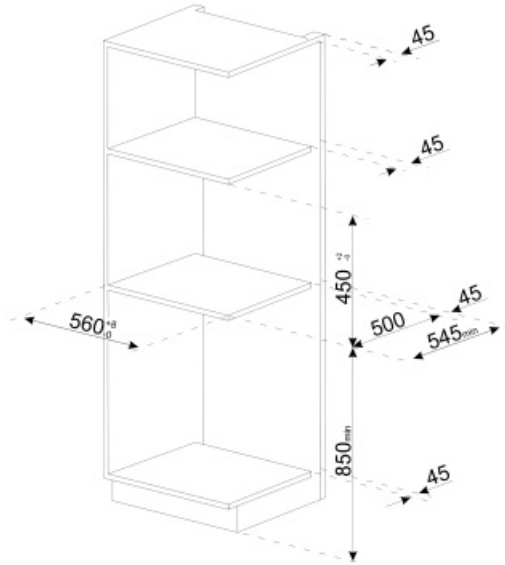

## Tekniset ominaisuudet

Kahvipurujen säiliö	Kyllä	Kuppiteline	Kyllä, lämmitetty
Jauhetun kahvin osio	Kyllä	Lämmitysjärjestelmä	Thermoblock + Höyrytin
Irrotettava vesisäiliö	Kyllä	Mylly	Ruostumaton teräs
Kahvipurusäiliö	Kyllä (14 yksöis, 7 tupla)	Pumpun paine	15 bar
Kahvikoneen korkeudensäädin	Kyllä, 85-142mm	Vesisäiliön tilavuus	2.50 l
Höyrytin	Kyllä	Kahvin jauhatuksen säiliön koko	350 g
Tippatarjotin	Kyllä	Valon tyyppi	LED
Irrotettava maitosäiliö	Kyllä	Valot	4
Karahvi	Kyllä	Asennus	Teleskooppikiskoilla

## Logistiikkatiedot

Leveys (mm)	595 mm	Kahvi-toiminto (yksi kuppi)	455 mm
Syvyys (mm)	470 mm		

---