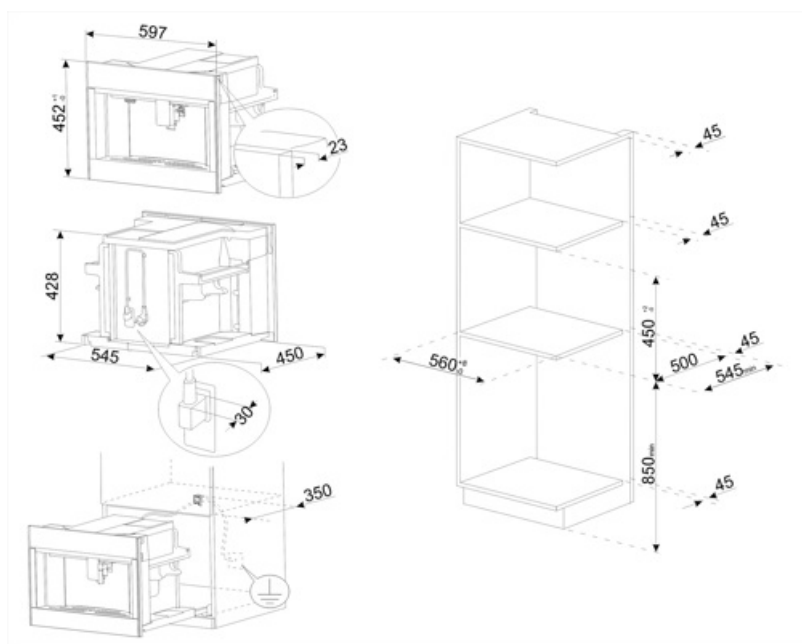

MŰSZAKI JELLEMZŐK

Darált kávé rekesz	Igen	Csészetartó	Igen, melegített
Őröltkávé-rekesz	Igen	Fűtési rendszer	Termoblokk + Gőzölő
Kivehető víztartály	Igen	Daráló	Félprofesszionális rozsdamentes acél kúpos daráló
Használt kávézacc tartó	Igen (14 szimpla, 7 dupla)	Szivattyúnyomás	15 bar
Állítható magasságú kávékiöntő	Igen, 85-142 mm	Víztartály űrtartalma	2,50 l
Gőzadagoló	Igen	Kávédaráló tartály űrtartalma	350 g
Cseptálca	Igen	Világítás típusa	LED
Kivehető tejeskancsó	Igen	Jelzőfények	4
Termokancsó	Igen, 0,5 literes rozsdamentes acél autoclean rendszerrel	Üzembe helyezés	Puha zárású teleszkópos vezetősíneken

Elektromos csatlakozás

Csatlakozódugó	Nem	Feszültség (V)	220-240 V
Névleges teljesítmény	1350 W	Frekvencia (Hz)	50-60 Hz
Áramerősség	5,6 A	Tápkábel hossza	180 cm

Logisztikai információk

Termék szélesség (mm)	595 mm	Magasság (mm)	455 mm
Mélység (mm)	470 mm		