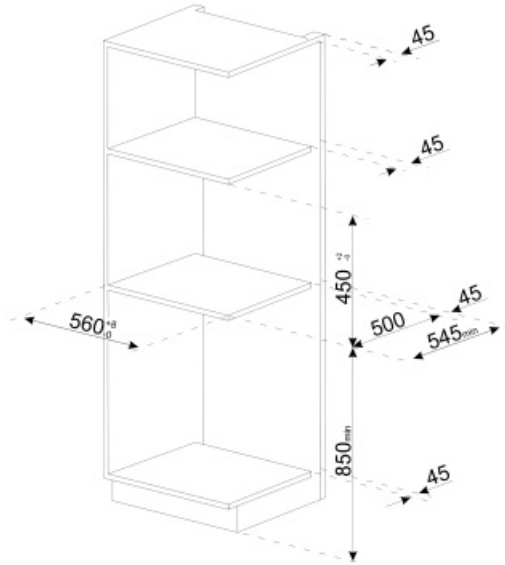

## MŰSZAKI JELLEMZŐK

Darált kávé rekesz	Igen	Csészetartó	Igen, melegített
Őröltkávé-rekesz	Igen	Fűtési rendszer	Termoblokk + Gőzölő
Kivehető víztartály	Igen	Daráló	Félprofesszionális rozsdamentes acél kúpos daráló
Használt kávézacc tartó	Igen (14 szimpla, 7 dupla)	Szivattyúnyomás	15 bar
Állítható magasságú kávékiöntő	Igen, 85-142 mm	Víztartály űrtartalma	2.50 l
Gőzadagoló	Igen	Kávédaráló tartály űrtartalma	350 g
Cseptálca	Igen	Világítás típusa	LED
Kivehető tejeskancsó	Igen	Jelzőfények	4
Termokancsó	Igen, 0,5 literes rozsdamentes acél autoclean rendszerrel	Üzembe helyezés	Puha zárású teleszkópos vezetősíneken

## Logisztikai információk

Szélesség (mm)	595 mm	Magasság (mm)	455 mm
Mélység (mm)	470 mm		

---