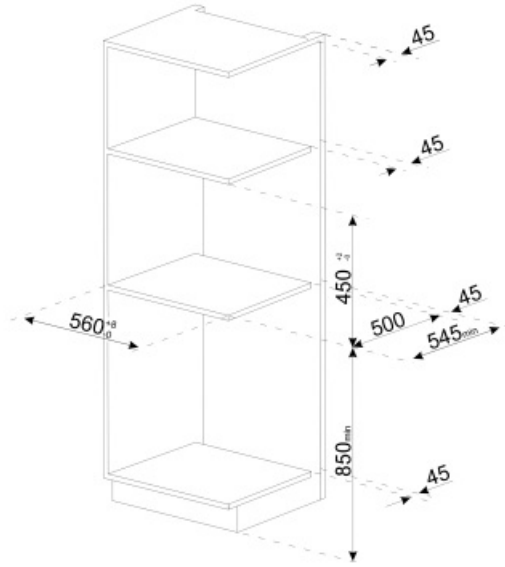

## Tekniske egenskaper

|                               |                          |                              |  |
|-------------------------------|--------------------------|------------------------------|--|
| Kaffegrut seksjon             | Ja                       | Krus holder                  | Ja, varmet   |
| Pre-Jordet Kaffe Kammer       | Ja                       | Varmesystem Kvern            | Termoblokk + damp<br>Rustfritt stål kjegleformet kvern |
| Avtagbar vannbeholder         | Ja                       | Pumpetrykk                   | 15 bar   |
| Avfallsbeholder for kaffegrut | Ja (14 single, 7 dobbel) | Vannbeholder kapasitet       | 2.40 l   |
| Høydejusterbar kaffeutløp     | Ja, 85-142 mm            | Kontainerkapasitet for kaffe | 350 g  |
| Steam dispenser               | Ja                       | Lystype                      | LED  |
| Dryppskål                     | Ja                       | Lys                          | 4  |
| Flyttbar melk karaffel        | Ja                       | Installasjon                 | På teleskopskinner                                     |
| Thermal carafe                | Ja                       |                              |  |

## Logistisk informasjon

|             |        |            |        |
|-------------|--------|------------|--------|
| Bredde (mm) | 595 mm | Høyde (mm) | 455 mm |
| Dybde (mm)  | 470 mm |            |        |