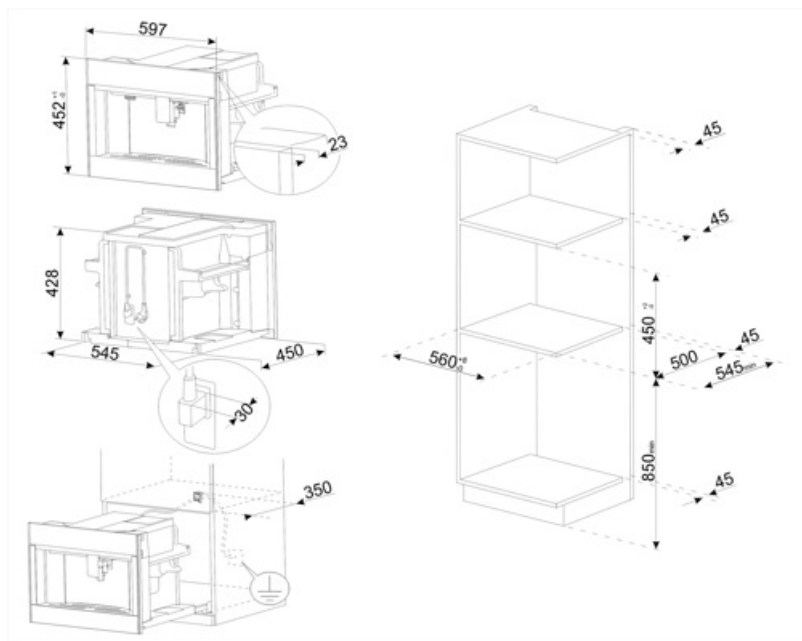

## Tekniske egenskaper

|                               |                          |                              |  |
|-------------------------------|--------------------------|------------------------------|--|
| Kaffegrut seksjon             | Ja                       | Krus holder                  | Ja, varmet   |
| Pre-Jordet Kaffe Kammer       | Ja                       | Varmesystem Kvern            | Termoblokk + damp<br>Rustfritt stål kjegleformet kvern |
| Avtagbar vannbeholder         | Ja                       | Pumpetrykk                   | 15 bar   |
| Avfallsbeholder for kaffegrut | Ja (14 single, 7 dobbel) | Vannbeholder kapasitet       | 2,50 l   |
| Høydejusterbar kaffeutløp     | Ja, 85-142 mm            | Kontainerkapasitet for kaffe | 350 g  |
| Steam dispenser               | Ja                       | Lystype                      | LED  |
| Dryppskål                     | Ja                       | Lys                          | 4  |
| Flyttbar melk karaffel        | Ja                       | Installasjon                 | På teleskopskinner                                     |
| Thermal carafe                | Ja                       |                              |  |

## Logistisk informasjon

|             |        |            |        |
|-------------|--------|------------|--------|
| Bredde (mm) | 595 mm | Høyde (mm) | 455 mm |
| Dybde (mm)  | 470 mm |            |        |