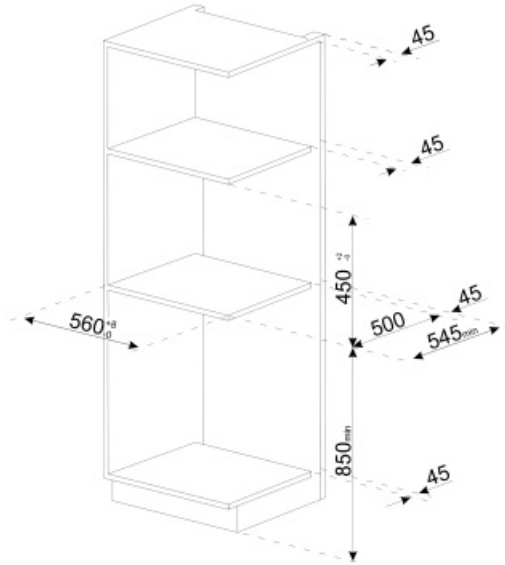

Tekniske egenskaper

Kaffegrut seksjon	Ja	Krus holder	Ja, varmet
Pre-Jordet Kaffe Kammer	Ja	Varmesystem Kvern	Termoblokk + damp Rustfritt stål kjegleformet kvern
Avtagbar vannbeholder	Ja	Pumpetrykk	15 bar
Avfallsbeholder for kaffegrut	Ja (14 single, 7 dobbel)	Vannbeholder kapasitet	2.50 l
Høydejusterbar kaffeutløp	Ja, 85-142 mm	Kontainerkapasitet for kaffe	350 g
Steam dispenser	Ja	Lystype	LED
Dryppskål	Ja	Lys	4
Flyttbar melk karaffel	Ja	Installasjon	På teleskopskinner
Thermal carafe	Ja		

Elektrisk tilkobling

Nominell effekt	1350 W	Frekvens (Hz)	50-60 Hz
Nåværende	5.6 A	Lengde på ledning	180 cm
Spenning (V)	220-240 V		

Logistisk informasjon

Bredde (mm)	595 mm	Høyde (mm)	455 mm
Dybde (mm)	470 mm		