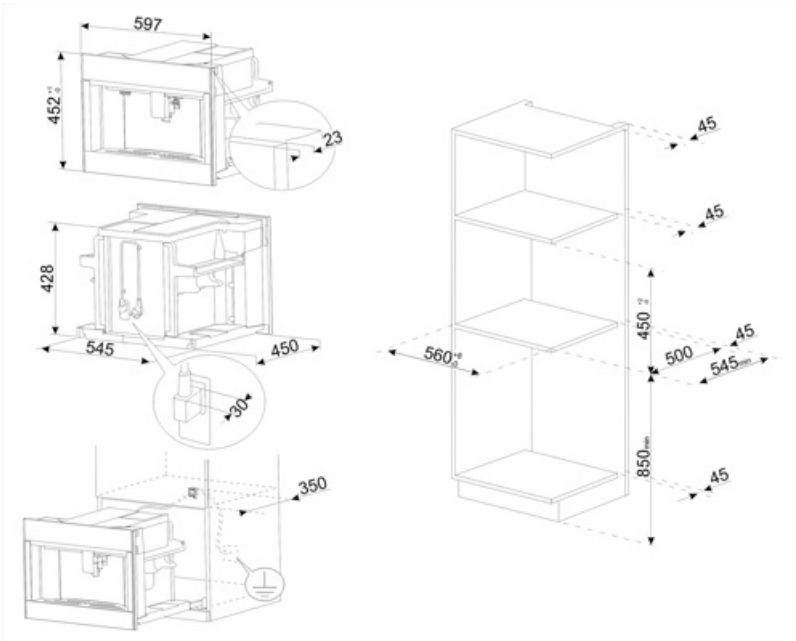

## Technische specificaties

Compartiment gemalen koffie	Ja	Kopjes houder	Ja, verwarmd
Compartiment gemalen koffie	Ja	Warmte systeem	Thermoblock + stomer
Uitneembaar waterreservoir	Ja	Koffie maler	Semiprofessionele inox konische molen
Afvalbakje verwerkte koffie	Ja (14 enkele koffies, 7 dubbele koffies)	Druk	15 bar
Koffie-uitloop aanpasbaar in hoogte	Ja, 85-142 mm	Volume waterreservoir	2,50 l
Stoom dispenser	Ja	Capaciteit gemalen koffie compartiment	350 g
Afdruipbakje	Ja	Type lamp	LED
Uitneembaar melkreservoir	Ja	Indicatoren (lampjes)	4
Thermische karaf	Inox 0,5 l met AutoClean systeem	Installatie	Op telescopische geleiders met zachte sluiting

## Logistieke informatie

Breedte product (mm)	595 mm	Hoogte	455 mm
Diepte product (mm)	470 mm		

---