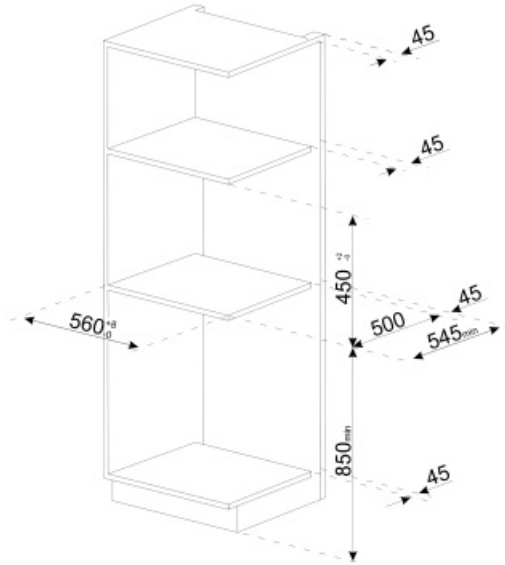

Technische specificaties

Bonen reservoir	Ja	Kopjes houder	Ja, verwarmd
Gemalen koffiereservoir	Ja	Verwarmingssysteem	Thermoblock + stomer
Uitneembaar waterreservoir	Ja	Koffie maler	Semiprofessionele roestvrijstalen conische maalschijf
Afvalcontainer voor gebruikte koffie	Ja (14 enkele koffies, 7 dubbele koffies)	Pompdruksysteem	15 bar
Koffietuit met hoogteverstelling	Ja, 85-142 mm	Inhoud waterreservoir	2.40 l
Stoom dispenser	Ja	Koffiebonen reservoir	350 g
Opvangschaal	Ja	Soort verlichting	Led
Uitneembare melkkan	Ja	Verlichting	4
Thermokan	Ja, RVS 0,5 L met autoclean systeem	Installatie	Op telescopische geleiders met soft close

Elektrische aansluiting

Aansluitwaarde	1350 W	Frequentie	50-60 Hz
Stroom	5,6 A	Lengte voedingskabel	180 cm
Spanning (V)	220-240 V		

Logistieke informatie

Breedte product	595 mm	Hoogte product	455 mm
Diepte product	470 mm		