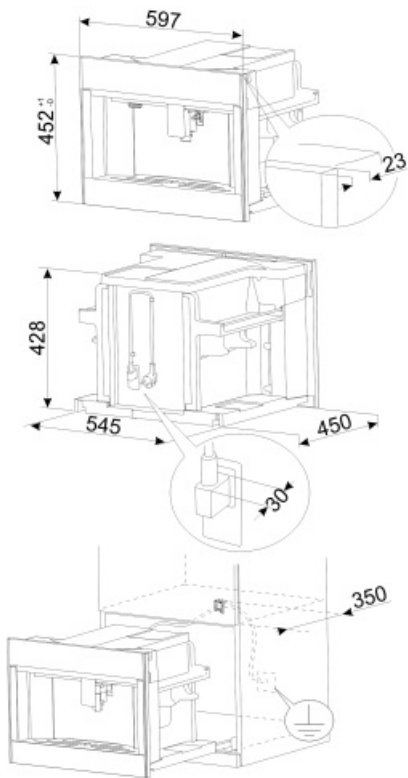

Technische specificaties

Bonen reservoir	Ja	Kopjes houder	Ja, verwarmd
Gemalen koffiereservoir	Ja	Verwarmingssysteem	Thermoblock + stomer
Uitneembaar waterreservoir	Ja	Koffie maler	Semiprofessionele roestvrijstalen conische maalschijf
Afvalcontainer voor gebruikte koffie	Ja (14 enkele koffies, 7 dubbele koffies)	Pompdruksysteem	15 bar
Koffietuit met hoogteverstelling	Ja, 85-142 mm	Inhoud waterreservoir	2.50 l
Stoom dispenser	Ja	Koffiebonen reservoir	350 g
Opvangschaal	Ja	Soort verlichting	Led
Uitneembare melkkan	Ja	Verlichting	4
Thermokan	Ja, RVS 0,5 L met autoclean systeem	Installatie	Op telescopische geleiders met soft close

Elektrische aansluiting

Aansluitwaarde	1350 W	Frequentie	50-60 Hz
Stroom	5,6 A	Lengte voedingskabel	180 cm
Spanning (V)	220-240 V		

Logistieke informatie

Breedte product	595 mm	Hoogte product	455 mm
Diepte product	470 mm		