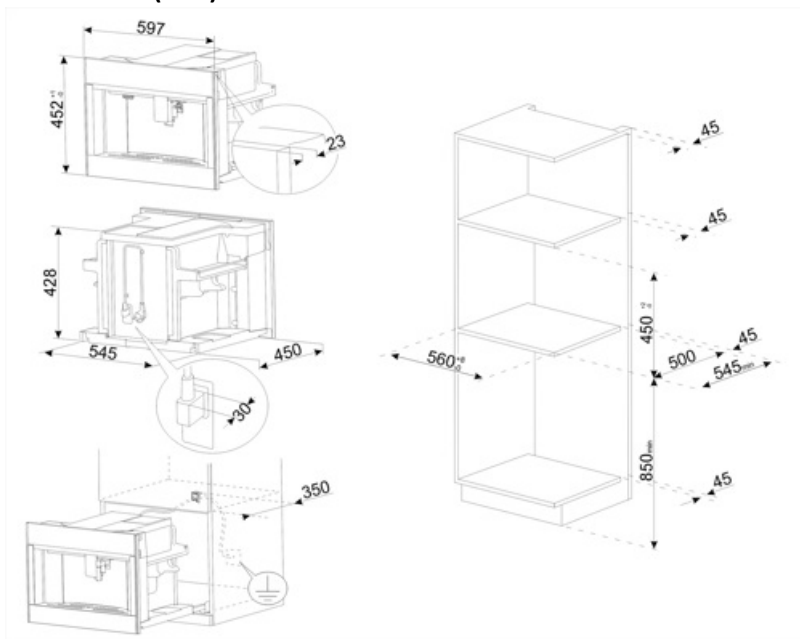

Lumini

4

Tavă pentru capturarea picăturilor	Da	Instalare	Pe ghidaje telescopice cu închidere moale
Vas de lapte detașabil	Da		
Carafă termică	Da, oțel inoxidabil 0,5 L cu sistem de autocurățare		

Conexiune electrică

Putere nominală	1350 W	Frecvență (Hz)	50-60 Hz
Curent	5,6 A	Lungimea cablului de alimentare	180 cm
Tensiune (V)	220-240 V		

Informațiile logistice

Lățime (mm)	595 mm	Înălțime (mm)	455 mm
Adâncime (mm)	470 mm		