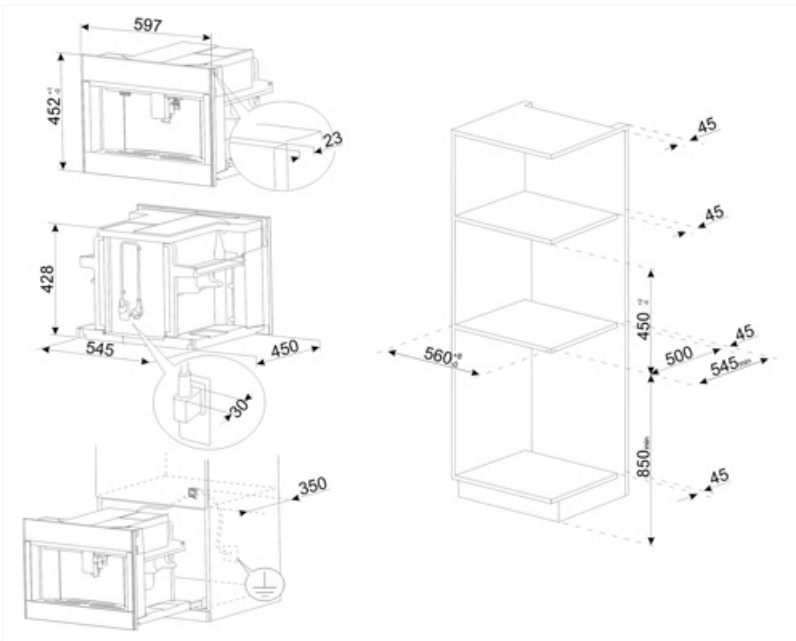

Технические характеристики

Емкость для кофе в зернах	Да	Держатель чашек	Да, с подогревом
Емкость для молотого кофе	Да	Нагревательная система	Термоблок + парогенератор
Съемный контейнер для воды	Да	Кофемашины	Коническая кофемолка из нержавеющей стали
Съемный контейнер для кофейного жмыха	Да (14 чашек кофе, или 7 двойных чашек кофе)	Давление помпы	15 bar
Регулируемый по высоте дозатор кофе	Да, 85 - 142 мм	Объем резервуара для воды	2.50 л
Подача пара	Да	Контейнер для кофе в зернах	350 г
Поддон для сбора капель	Да	Тип подсветки	LED
Съемный резервуар для молока	Да	Лампы подсветки	4
Термический кувшин	Да	Установка	Телескопические направляющие с закрыванием soft-close

Электрическое подключение

Номинальная мощность	1350 Вт	Частота тока	50-60 Гц
Сила тока	5.6 А	Длина электрического кабеля	180 см
Напряжение	220-240 В		

Логистическая информация

Ширина изделия (мм)	595 мм	Высота продукта (мм)	455 мм
Глубина изделия (мм)	470 мм		