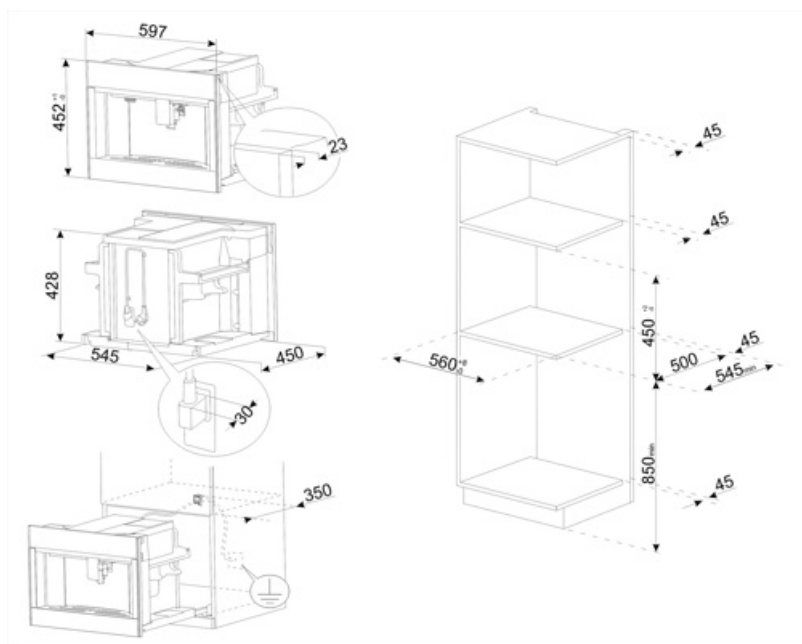

Технические характеристики

Емкость для кофе в зернах	Да	Держатель чашек	Да, с подогревом
Емкость для молотого кофе	Да	Нагревательная система	Термоблок + парогенератор
Съемный контейнер для воды	Да	Кофемашины	Коническая кофемолка из нержавеющей стали
Съемный контейнер для кофейного жмыха	Да (14 чашек кофе, или 7 двойных чашек кофе)	Давление помпы	15 bar
Регулируемый по высоте дозатор кофе	Да, 85 - 142 мм	Объем резервуара для воды	2.50 л
Подача пара	Да	Контейнер для кофе в зернах	350 г
Поддон для сбора капель	Да	Тип подсветки	Светодиодный
Съемный резервуар для молока	Да	Лампы подсветки	4
Термический кувшин	Да	Установка	Телескопические направляющие с плавным закрыванием

Электрическое подключение

Тип электрической вилки	Нет	Напряжение	220-240 В
Номинальная мощность	1350 Вт	Частота тока	50-60 Гц
Сила тока	5.6 А	Длина электрического кабеля	180 см

Логистическая информация

Ширина изделия (мм)	595 мм	Высота продукта (мм)	455 мм
Глубина изделия (мм)	470 мм		