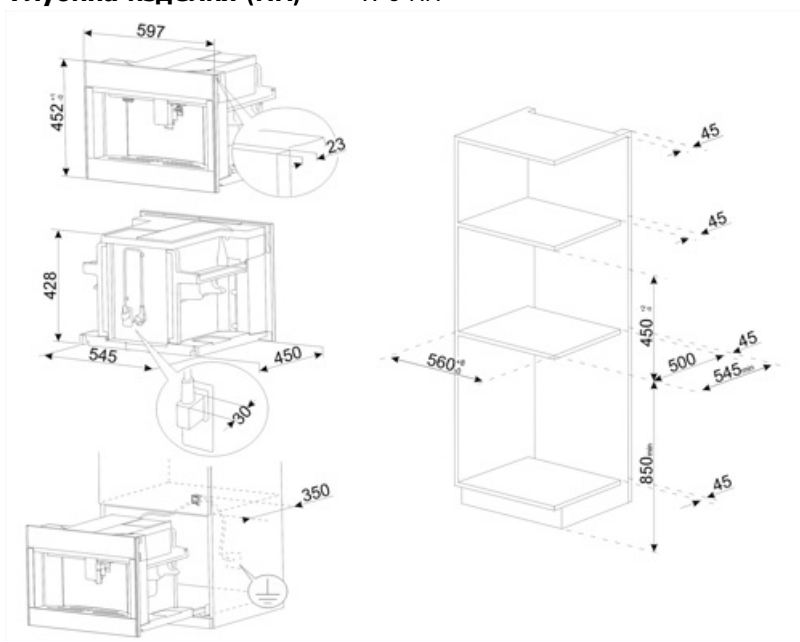

## Технические характеристики

<b>Емкость для кофе в зернах</b>	Да	<b>Держатель чашек</b>	Да, с подогревом
<b>Емкость для молотого кофе</b>	Да	<b>Нагревательная система</b>	Термоблок + парогенератор
<b>Съемный контейнер для воды</b>	Да	<b>Кофемашины</b>	Коническая кофемолка из нержавеющей стали
<b>Съемный контейнер для кофейного жмыха</b>	Да (14 чашек кофе, или 7 двойных чашек кофе)	<b>Давление помпы</b>	15 bar
<b>Регулируемый по высоте дозатор кофе</b>	Да, 85 - 142 мм	<b>Объем резервуара для воды</b>	2.50 л
<b>Подача пара</b>	Да	<b>Контейнер для кофе в зернах</b>	350 г
		<b>Тип подсветки</b>	LED
		<b>Лампы подсветки</b>	4

## Логистическая информация

<b>Ширина изделия (мм)</b>	595 мм	<b>Высота продукта (мм)</b>	455 мм
<b>Глубина изделия (мм)</b>	470 мм		

---