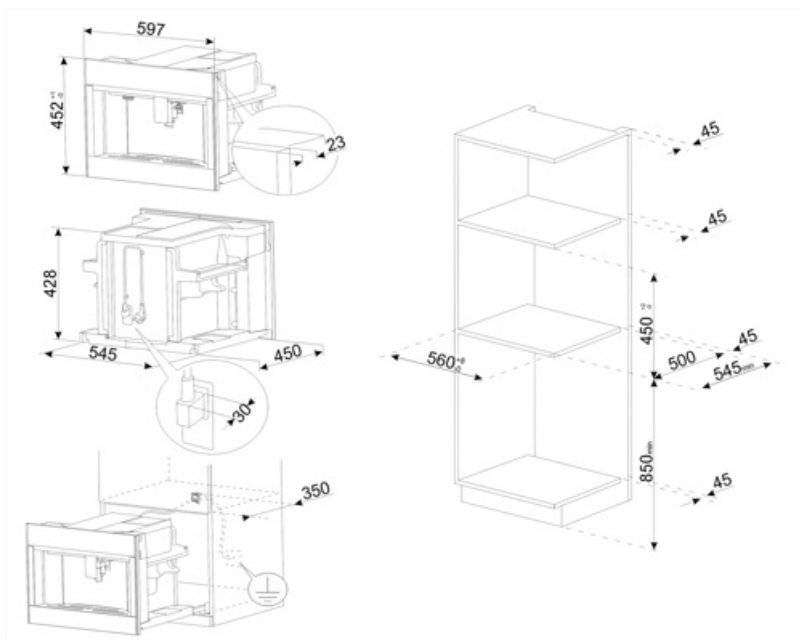

Технические характеристики

Емкость для кофе в зернах	Да	Держатель чашек	Да, с подогревом
Емкость для молотого кофе	Да	Нагревательная система	Термоблок + парогенератор
Съемный контейнер для воды	Да	Кофемашины	Коническая кофемолка из нержавеющей стали
Съемный контейнер для кофейного жмыха	Да (14 чашек кофе, или 7 двойных чашек кофе)	Давление помпы	15 bar
Регулируемый по высоте дозатор кофе	Да, 85 - 142 мм	Объем резервуара для воды	2,50 л
Подача пара	Да	Контейнер для кофе в зернах	350 г
Поддон для сбора капель	Да	Тип подсветки	Светодиодный
Съемный резервуар для молока	Да	Лампы подсветки	4
Термический кувшин	Да	Установка	Телескопические направляющие с плавным закрыванием

Электрическое подключение

Тип электрической вилки	Нет	Напряжение	220-240 В
Номинальная мощность	1350 Вт	Частота тока	50-60 Гц
Сила тока	5,6 А	Длина электрического кабеля	180 см

Логистическая информация

Ширина изделия (мм)	595 мм	Высота продукта (мм)	455 мм
Глубина изделия (мм)	470 мм		