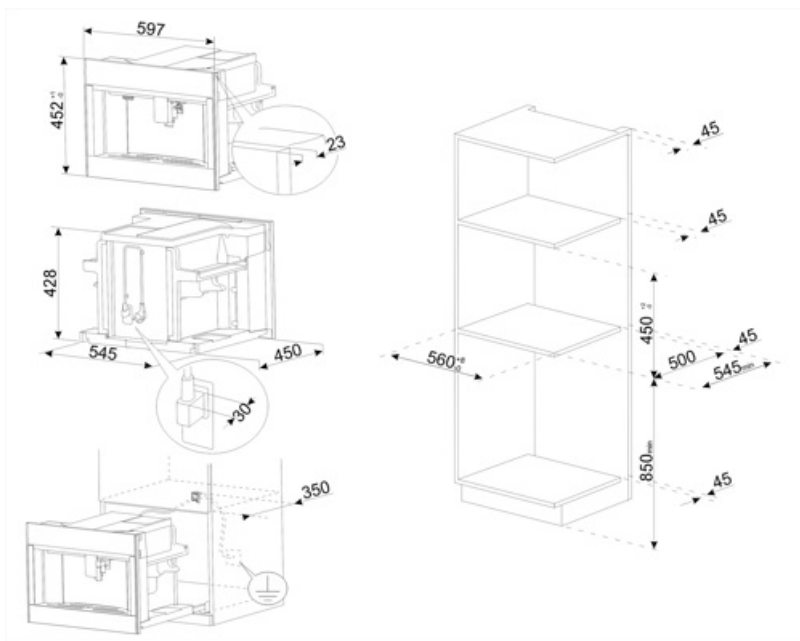

Teknisk specifikation

Behållare för kaffeböror	Ja	Kopphållare	Ja, uppvärmd
Behållare för malet kaffe	Ja	Värmesystem	Thermoblock + Ångare
Avtagbar vattentank	Ja	Kvarn	Semiprofessionell konisk kvarn i rostfritt stål
Kaffesumpbehållare	Ja (14 enkel, 7 dubbel)	Pumptryck	15 bar
Justerbar kaffepip	Ja, 85-142 mm	Kapacitet vattenbehållare	2,50 l
Ångbehållare	Ja	Kapacitet kaffebönbehållare	350 g
Droppbricka	Ja	Typ av belysning	LED
Löstagbar mjölkkanne	Ja	Ljuskällor	4
Isolerad mjölkbehållare	Ja, 0,5 L i rostfritt stål och auto clean system	Installation	På dämpade teleskopskenor

Elektrisk anslutning

Typ av kontakt	Nej	Spänning (V)	220-240 V
Anslutningseffekt	1350 W	Frekvens (Hz)	50-60 Hz
Ström	5,6 A	Sladdens längd	180 cm

Logistisk information

Bredd (mm)	595 mm	Höjd (mm)	455 mm
Djup (mm)	470 mm		