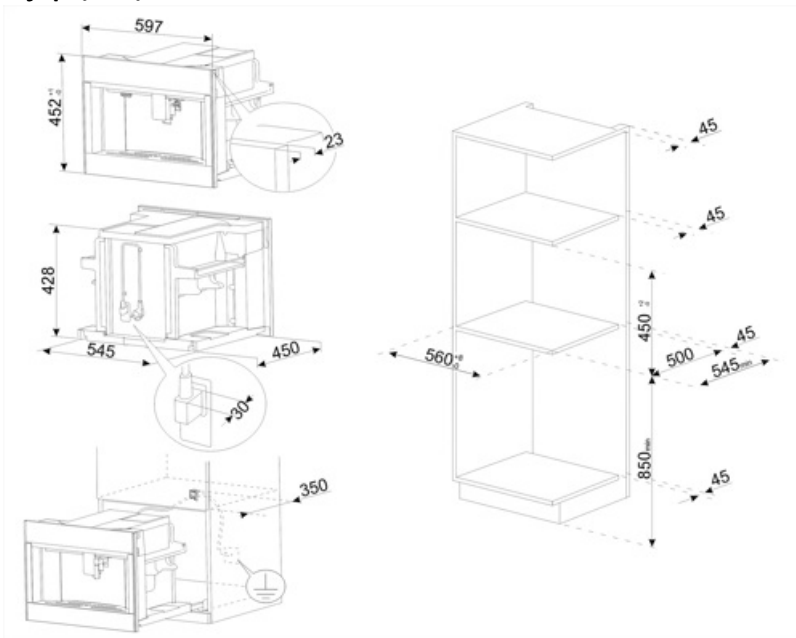

Installation

På dämpade teleskopskenor

Elektrisk anslutning

Anslutningseffekt	1350 W
Ström	5,6 A
Spänning (V)	220-240 V

Frekvens (Hz)	50-60 Hz
Sladdens längd	180 cm

Logistisk information

Bredd (mm)	595 mm
Djup (mm)	470 mm

Höjd (mm)	455 mm