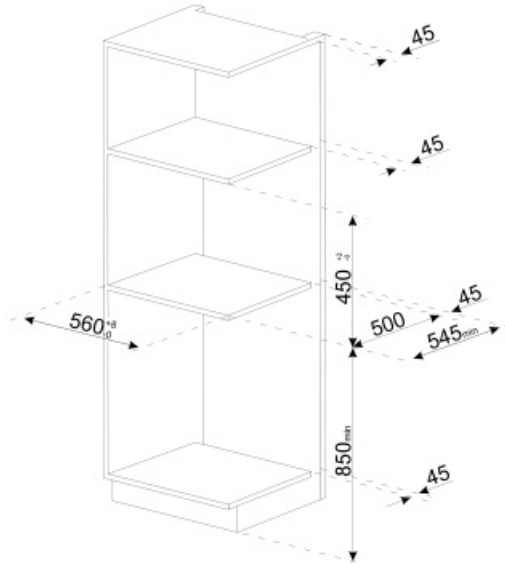

Teknisk specifikation

Behållare för kaffeböror	Ja	Kopphållare	Ja, uppvärmd
Behållare för malet kaffe	Ja	Värmesystem	Thermoblock + Ångare
Avtagbar vattentank	Ja	Kvarn	Semiprofessionell konisk kvarn i rostfritt stål
Kaffesumpbehållare	Ja (14 enkel, 7 dubbel)	Pumptryck	15 bar
Justerbar kaffepip	Ja, 85-142 mm	Kapacitet vattenbehållare	2.50 l
Ångbehållare	Ja	Kapacitet kaffebönbehållare	350 g
Droppbricka	Ja	Typ av belysning	LED
Löstagbar mjölkkanne	Ja	Ljuskällor	4
Isolerad mjölkbehållare	Ja, 0,5 L i rostfritt stål och auto clean system	Installation	På dämpade teleskopskenor

Elektrisk anslutning

Anslutningseffekt	1350 W	Frekvens (Hz)	50-60 Hz
Ström	5.6 A	Sladdens längd	180 cm
Spänning (V)	220-240 V		

Logistisk information

Bredd (mm)	595 mm	Höjd (mm)	455 mm
Djup (mm)	470 mm		