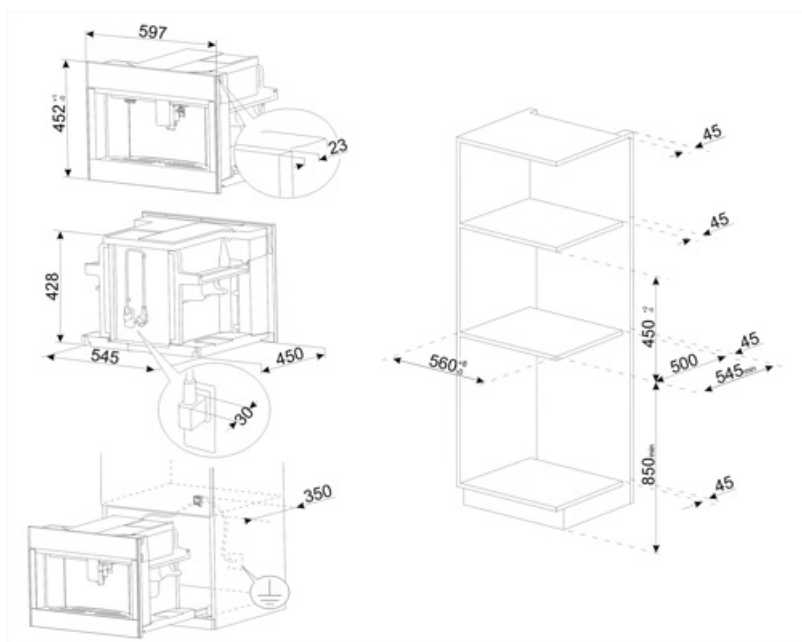

Глибина виробу (мм) 470 мм