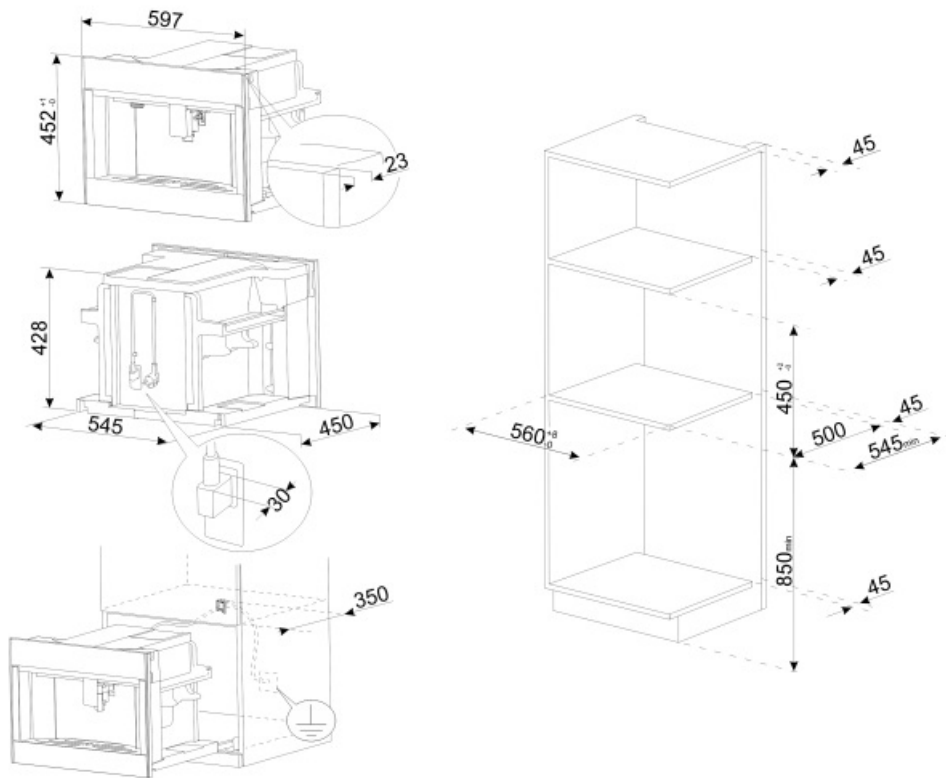

Технические характеристики

Емкость для кофе в зернах	Да	Держатель чашек	Да, с подогревом
Емкость для молотого кофе	Да	Нагревательная система	Термоблок + парогенератор
Съемный контейнер для воды	Да	Кофемашины	Коническая кофемолка из нержавеющей стали
Съемный контейнер для кофейного жмыха	Да (14 чашек кофе, или 7 двойных чашек кофе)	Давление помпы	15 bar
Регулируемый по высоте дозатор кофе	Да, 85 - 142 мм	Объем резервуара для воды	2.50 л
Подача пара	Да	Контейнер для кофе в зернах	350 г
Поддон для сбора капель	Да	Тип подсветки	LED
Съемный резервуар для молока	Да	Лампы подсветки	4
Термический кувшин	Да	Установка	Телескопические направляющие с закрыванием soft-close

Электрическое подключение

Номинальная мощность	1350 Вт	Частота тока	50-60 Гц
Сила тока	5.6 А	Длина электрического кабеля	180 см
Напряжение	220-240 В		

Логистическая информация

Ширина изделия (мм)	595 мм	Высота продукта (мм)	455 мм
Глубина изделия (мм)	470 мм		