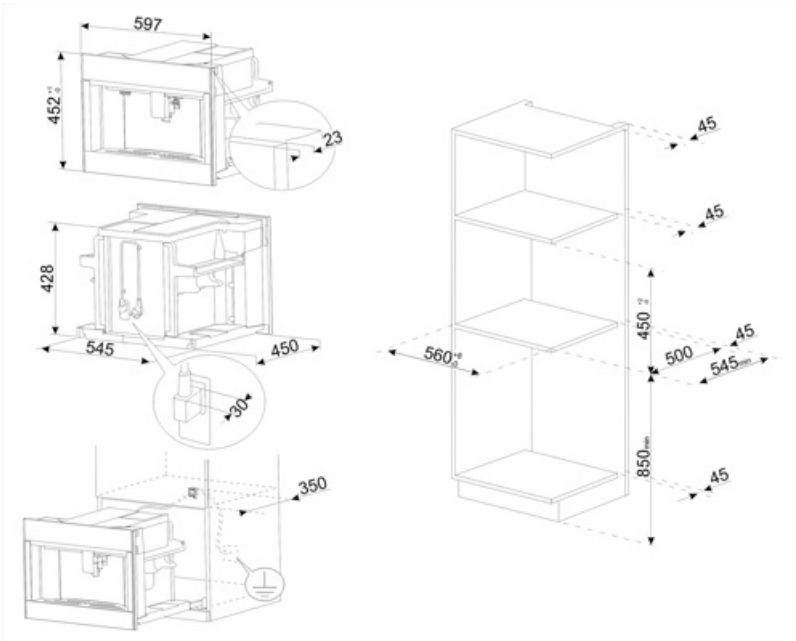

Технические характеристики

Емкость для кофе в зернах	Да	Держатель чашек	Да, с подогревом
Емкость для молотого кофе	Да	Нагревательная система	Термоблок + парогенератор
Съемный контейнер для воды	Да	Кофемашины	Коническая кофемолка из нержавеющей стали
Съемный контейнер для кофейного жмыха	Да (14 чашек кофе, или 7 двойных чашек кофе)	Давление помпы	15 bar
Регулируемый по высоте дозатор кофе	Да, 85 - 142 мм	Объем резервуара для воды	2,50 л
Подача пара	Да	Контейнер для кофе в зернах	350 г
Поддон для сбора капель	Да	Тип подсветки	Светодиодный
Съемный резервуар для молока	Да	Лампы подсветки	4
Термический кувшин	Да	Установка	Телескопические направляющие с плавным закрыванием

Электрическое подключение

Тип электрической вилки	Нет	Напряжение	220-240 В
Номинальная мощность	1350 Вт	Частота тока	50-60 Гц
Сила тока	5,6 А	Длина электрического кабеля	180 см

Логистическая информация

Ширина изделия (мм)	595 мм	Высота продукта (мм)	455 мм
Глубина изделия (мм)	470 мм		