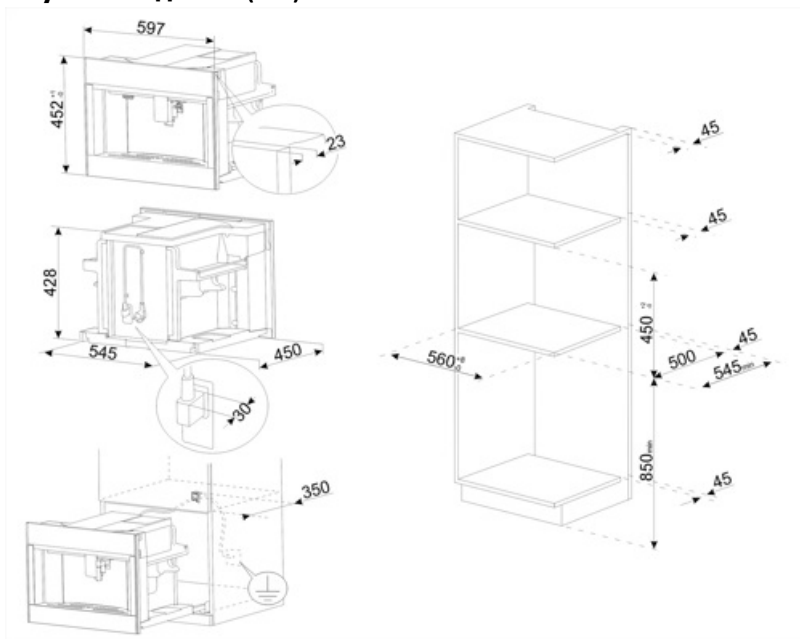

Поддон для сбора капель	Да	Установка	Телескопические направляющие с закрыванием soft-close
Съемный резервуар для молока	Да		
Термический кувшин	Да		

Электрическое подключение

Номинальная мощность	1350 Вт	Частота тока	50-60 Гц
Сила тока	5,6 А	Длина электрического кабеля	180 см
Напряжение	220-240 В		

Логистическая информация

Ширина изделия (мм)	595 мм	Высота продукта (мм)	455 мм
Глубина изделия (мм)	470 мм