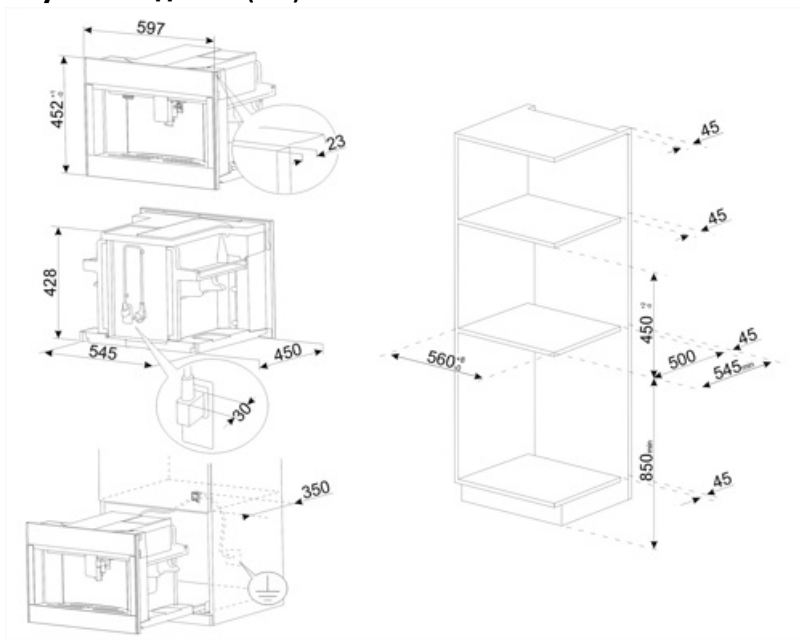

Поддон для сбора капель	Да	Установка	Телескопические направляющие с закрыванием soft-close
Съемный резервуар для молока	Да		
Термический кувшин	Да		

Электрическое подключение

Номинальная мощность	1350 Вт	Частота тока	50-60 Гц
Сила тока	5,6 А	Длина электрического кабеля	180 см
Напряжение	220-240 В		

Логистическая информация

Ширина изделия (мм)	595 мм	Высота продукта (мм)	455 мм
Глубина изделия (мм)	470 мм