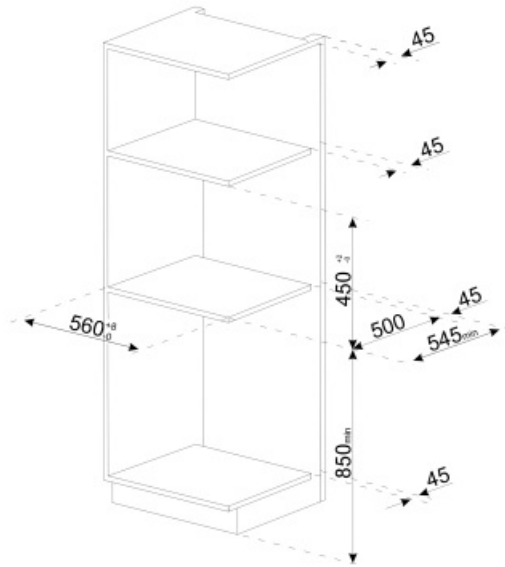

Technické parametry

Příhrádka na kávové granule	Ano	Držák poháru	Ano, zahřáté
Příhrádka na mletou kávu	Ano	System ohřevu Mlýnek	Termoblok + napařovač Poloprofesionální kónický mlýnek z nerezové oceli
Odnímatelná nádoba na vodu	Ano	Tlak čerpadla	15 bar
Nádoba na odpad z kávy	Ano (14 malých, 7 dvojitych)	Objem nádoby na vodu	2.40 l
Výškově nastavitelné co na kávu	Ano, 85 – 142 mm	Kapacita nádoby na kávové granule	350 g
Dávkovač páry	Ano	Typ osvětlení	LED
Odkapávací miska	Ano	Kontrolky	4
Odnímatelný džbán na mléko	Ano	Instalace	Na teleskopických vodičkách s měkkým zavíráním
Termální karafa	Ano, nerezová ocel 0,5 l se systémem automatického čištění		

Elektrické připojení

Jmenovitý příkon	1350 W	Kmitočet (Hz)	50-60 Hz
Stávající	5.6 A	Power supply cable length	180 cm
Napětí (V)	220-240 V		

Logistické informace

Šířka (mm)	595 mm	Výška (mm)	455 mm
Hloubka (mm)	470 mm		