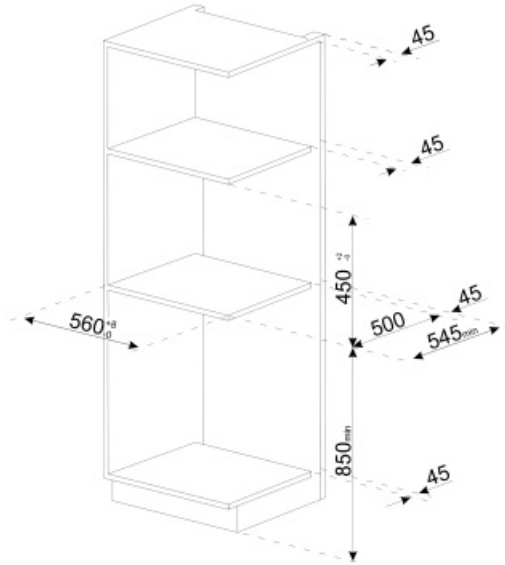

Technické parametry

Příhrádka na kávové granule	Ano	Držák poháru	Ano, zahřáté
Příhrádka na mletou kávu	Ano	System ohřevu Mlýnek	Termoblok + napařovač Poloprofesionální kónický mlýnek z nerezové oceli
Odnímatelná nádoba na vodu	Ano	Tlak čerpadla	15 bar
Nádoba na odpad z kávy	Ano (14 malých, 7 dvojitých)	Objem nádoby na vodu	2.50 l
Výškově nastavitelné co na kávu	Ano, 85 – 142 mm	Kapacita nádoby na kávové granule	350 g
Dávkovač páry	Ano	Typ osvětlení	LED
Odkapávací miska	Ano	Kontrolky	4
Odnímatelný džbán na mléko	Ano	Instalace	Na teleskopických vodičkách s měkkým zavíráním
Termální karafa	Ano, nerezová ocel 0,5 l se systémem automatického čištění		

Elektrické připojení

Jmenovitý příkon	1350 W	Kmitočet (Hz)	50-60 Hz
Stávající	5,6 A	Power supply cable length	180 cm
Napětí (V)	220-240 V		

Logistické informace

Šířka (mm)	595 mm	Výška (mm)	455 mm
Hloubka (mm)	470 mm		