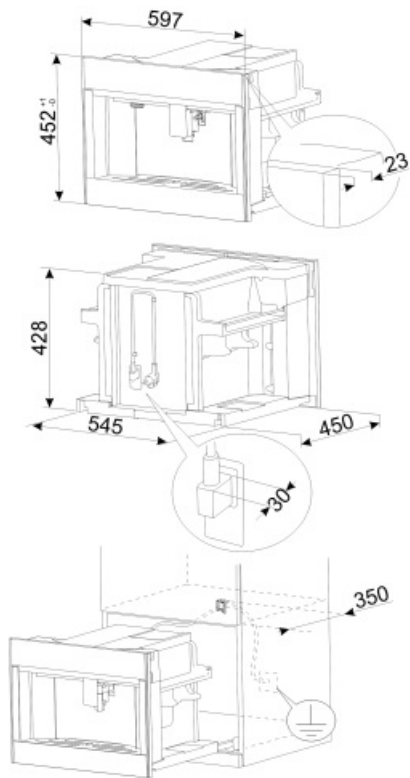

Technické parametry

Příhrádka na kávové granule	Ano	Držák poháru	Ano, zahřáté
Příhrádka na mletou kávu	Ano	System ohřevu Mlýnek	Termoblok + napařovač Poloprofesionální kónický mlýnek z nerezové oceli
Odnímatelná nádoba na vodu	Ano	Tlak čerpadla	15 bar
Nádoba na odpad z kávy	Ano (14 malých, 7 dvojitych)	Objem nádoby na vodu	2.40 l
Výškově nastavitelné co na kávu	Ano, 85 – 142 mm	Kapacita nádoby na kávové granule	350 g
Dávkovač páry	Ano	Typ osvětlení	LED
Odkapávací miska	Ano	Kontrolky	4
Odnímatelný džbán na mléko	Ano	Instalace	Na teleskopických vodičkách s měkkým zavíráním
Termální karafa	Ano, nerezová ocel 0,5 l se systémem automatického čištění		

Elektrické připojení

Jmenovitý příkon	1350 W	Kmitočet (Hz)	50-60 Hz
Stávající	5.6 A	Power supply cable length	180 cm
Napětí (V)	220-240 V		

Logistické informace

Šířka (mm)	595 mm	Výška (mm)	455 mm
Hloubka (mm)	470 mm		