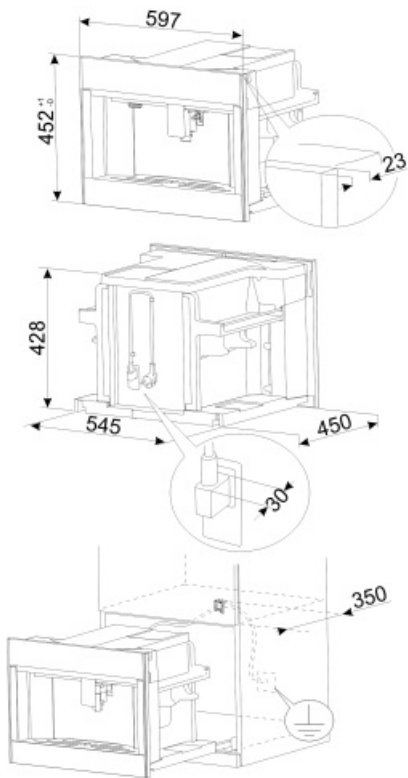

Technické parametry

Příhrádka na kávové granule	Ano	Držák poháru	Ano, zahřáté
Příhrádka na mletou kávu	Ano	System ohřevu	Termoblok + napařovač
Odnímatelná nádoba na vodu	Ano	Mlýnek	Poloprofesionální kónický mlýnek z nerezové oceli
Nádoba na odpad z kávy	Ano (14 malých, 7 dvojitych)	Tlak čerpadla	15 bar
Výškově nastavitelné co na kávu	Ano, 85 – 142 mm	Objem nádoby na vodu	2.50 l
Dávkovač páry	Ano	Kapacita nádoby na kávové granule	350 g
Odkapávací miska	Ano	Typ osvětlení	LED
Odnímatelný džbán na mléko	Ano	Kontrolky	4
Termální karafa	Ano, nerezová ocel 0,5 l se systémem automatického čištění	Instalace	Na teleskopických vodičkách s měkkým zavíráním

Elektrické připojení

Jmenovitý příkon	1350 W	Kmitočet (Hz)	50-60 Hz
Stávající	5,6 A	Power supply cable length	180 cm
Napětí (V)	220-240 V		

Logistické informace

Šířka (mm)	595 mm	Výška (mm)	455 mm
Hloubka (mm)	470 mm		