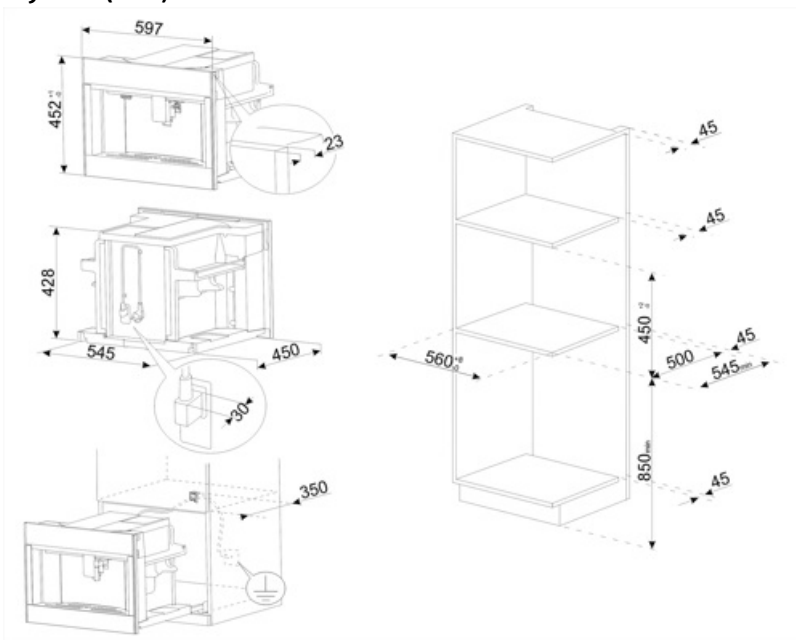

Tekniske egenskaber

Kaffegrulat, rum	Ja	Kopholder	Ja, opvarmet
Rum til formålet kaffe	Ja	Varmesystem	Termoblok + Dampenhed
Aftagelig vandbeholder	Ja	Kværn	Rustfrit stål, konisk kværn
Brugt kaffegrumsbeholder	Ja (14 single, 7 dobbelt)	Pumpetryk	15 bar
Højdejusterbart kaffeudløb	Ja, 85-142 mm	Vandbeholder kapacitet	2.50 l
Dampfordeler	Ja	Kaffegrulat beholderkapacitet	350 g
Drypbakke	Ja	Belysningstype	LED
Aftagelig mælkekande	Ja	Lys	4
		Installation	På teleskop-skiner

Varmekande Ja

Elektrisk tilslutning

Nominel effekt	1350 W	Frekvens (Hz)	50-60 Hz
Nuværende	5,6 A	Kabellængde	180 cm
Spænding (V)	220-240 V		

Logistiske oplysninger

Bredde (mm)	595 mm	Højde (mm)	455 mm
Dybde (mm)	470 mm		