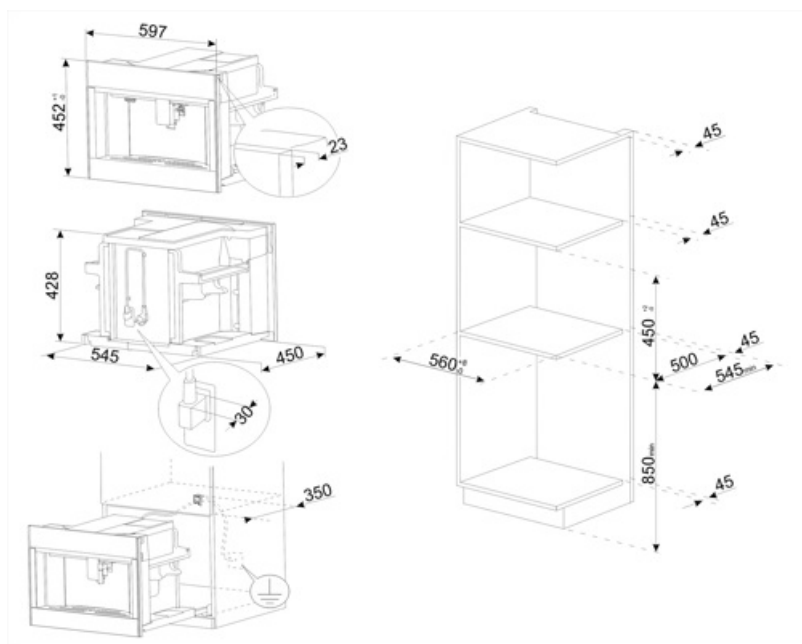

Logistik-Informationen

Produktbreite 595 mm
Produkttiefe (mm) 470 mm

Produkthöhe 455 mm