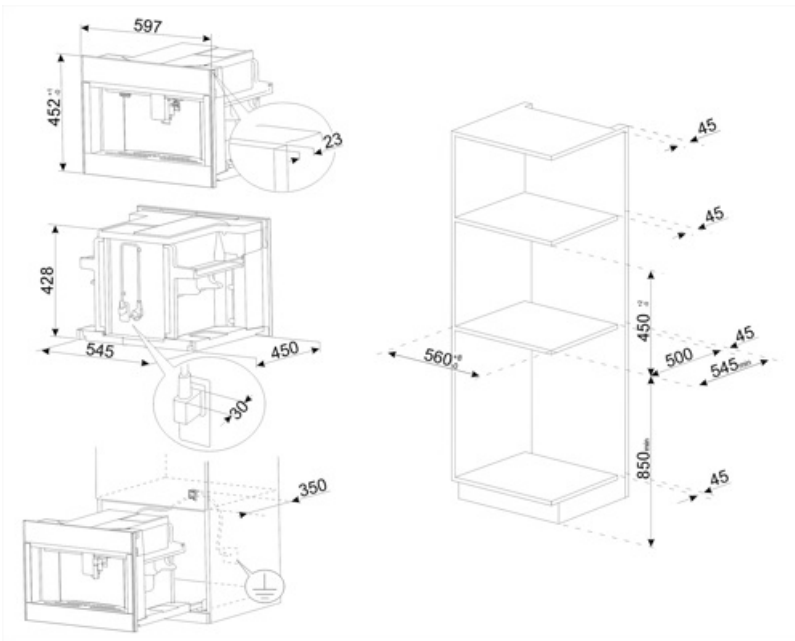

## Technische Eigenschaften

<b>Kaffeebohnenfach</b>	Ja	<b>Tassenträger</b>	beheizt
<b>Kaffeepulverfach</b>	Ja	<b>Heizsystem</b>	Doppelter Thermoblock
<b>Abnehmbarer Wassertank</b>	Ja	<b>Mahlwerk</b>	Semiprofessionelles Edelstahl-Kegelmahlwerk
<b>Kaffeesatzbehälter herausnehmbar</b>	Ja	<b>Pumpendruck</b>	15 bar
<b>Kaffeeauslauf höhenverstellbar</b>	85-142 mm	<b>Tankkapazität Wasser</b>	2,50 l
<b>Schwenkbare Heißwasser-/Dampflanze</b>	Ja	<b>Fassungsvermögen Kaffeebohnenbehälter</b>	350 g
<b>Restwasserschale</b>	Ja	<b>Art der Beleuchtung</b>	LED
<b>Thermo-Milchkaraffe, herausnehmbar</b>	Ja	<b>Beleuchtungen</b>	4
<b>Thermo-Milchkaraffe</b>	0,5 l, aus Edelstahl, herausnehmbar, Autoclean-Funktion, regelbare Milchschaum-Konsistenz	<b>Installation</b>	Auf Teleskop-Vollauszug mit Soft-Close

## Logistik-Informationen

Produktbreite 595 mm  
Produkttiefe (mm) 470 mm

Produkthöhe 455 mm

---