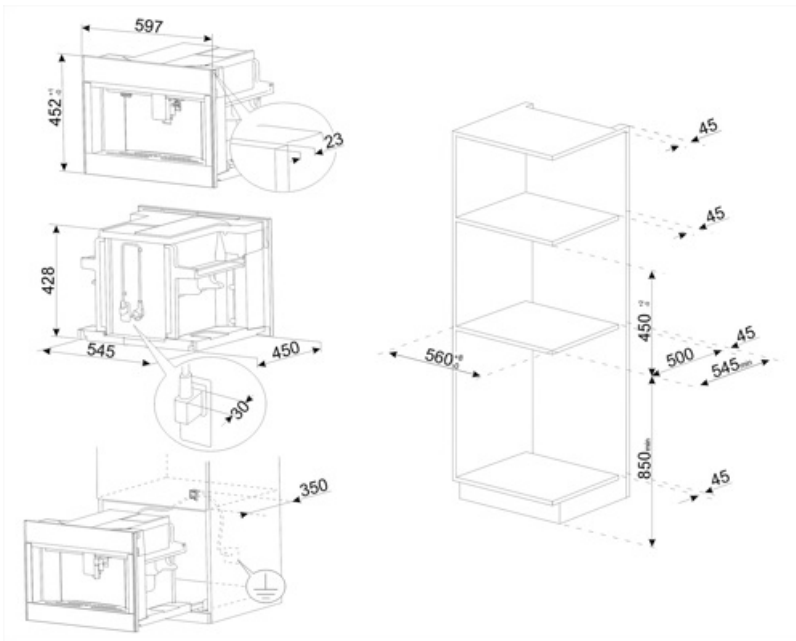

Logistik-Informationen

Produktbreite 595 mm
Produkttiefe (mm) 470 mm

Produkthöhe 455 mm