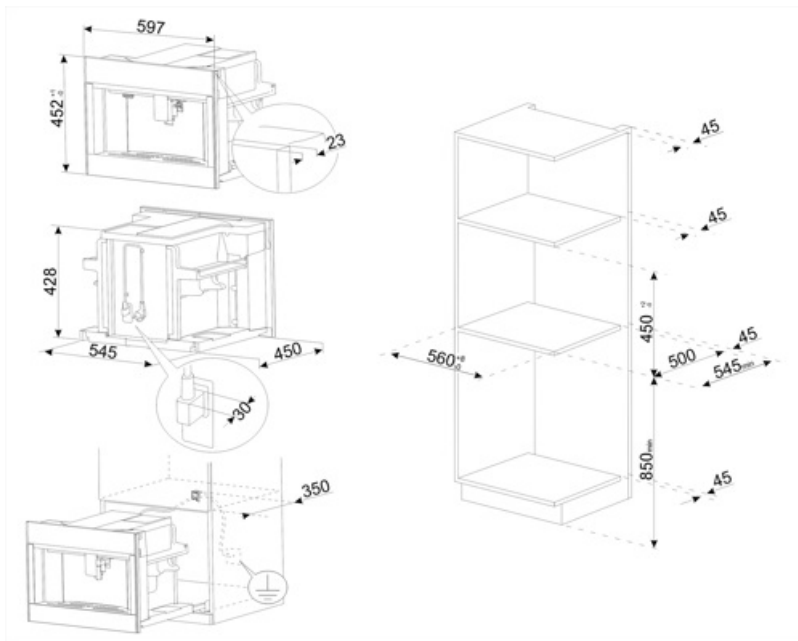

## Características técnicas

Compartimento café en grano	Sí	Calienta vasos	Sí, calentado
Compartimento café molido	Sí	Sistema de calentamiento	Thermoblock + vaporizador
Contenedor agua desmontable	Sí	Molinillo	Molinillo cónico de acero inoxidable
Contenedor residuos posos café	Sí (14 individuales, 7 dobles)	Presión de la bomba	15 bar
Salida café ajustable en altura	Sí, 85-142 mm	Capacidad depósito de agua	2,50 l
Dispensador de vapor para capuchino	Sí	Capacidad del contenedor para café en grano	350 g
Bandeja goteo	Sí	Tipo de Luz	Led
Jarra para leche desmontable	Sí	Luces	4
Jarra térmica	Sí, acero inoxidable 0,5 L con sistema autoclean.	Instalación	Guías telescópicas con cierre suave.

## Datos logísticos

Ancho (mm)	595 mm	Altura (mm)	455 mm
------------	--------	-------------	--------

Profundo (mm)

470 mm