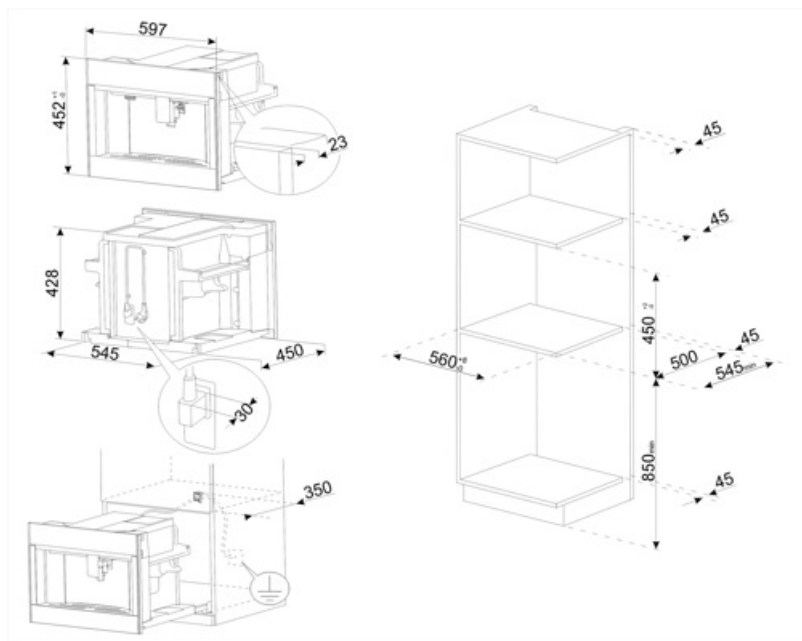

Tekniset ominaisuudet

Kahvipurujen säiliö	Kyllä	Kuppiteline	Kyllä, lämmitetty
Jauhetun kahvin osio	Kyllä	Lämmitysjärjestelmä	Thermoblock + Höyrytin
Irrotettava vesisäiliö	Kyllä	Mylly	Ruostumaton teräs
Kahvipurusäiliö	Kyllä (14 yksöis, 7 tupla)	Pumpun paine	15 bar
Kahvikoneen korkeudensäädin	Kyllä, 85-142mm	Vesisäiliön tilavuus	2,50 l
Höyrytin	Kyllä	Kahvin jauhatuksen säiliön koko	350 g
Tippatarjotin	Kyllä	Valon tyyppi	LED
Irrotettava maitosäiliö	Kyllä	Valot	4
Karahvi	Kyllä	Asennus	Teleskooppikiskoilla

Sähköliitännät

Sähköpistokkeen tyyppi	Ei	Virta (V)	220-240 V
Tehokkuus	1350 W	Taajuus (Hz)	50-60 Hz
Virta	5,6 A	Johdon pituus	180 cm

Logistiikkatiedot

Leveys (mm)	595 mm	Kahvi-toiminto (yksi kuppi)	455 mm
Syvyys (mm)	470 mm		