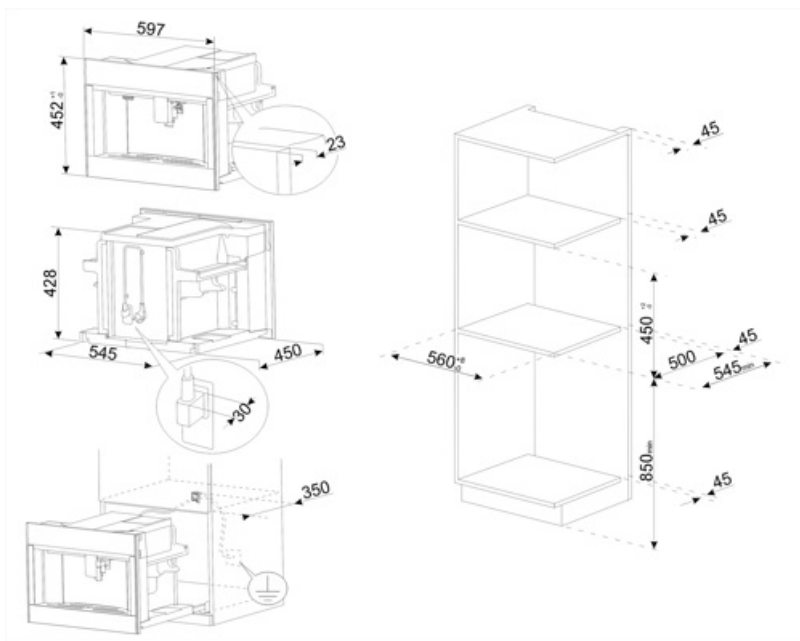

Tekniset ominaisuudet

Kahvipurujen säiliö	Kyllä	Kuppiteline	Kyllä, lämmitetty
Jauhetun kahvin osio	Kyllä	Lämmitysjärjestelmä	Thermoblock + Höyrytin
Irrotettava vesisäiliö	Kyllä	Mylly	Ruostumaton teräs
Kahvipurusäiliö	Kyllä (14 yksöis, 7 tupla)	Pumpun paine	15 bar
Kahvikoneen korkeudensäädin	Kyllä, 85-142mm	Vesisäiliön tilavuus	2,50 l
Höyrytin	Kyllä	Kahvin jauhatuksen säiliön koko	350 g
Tippatarjotin	Kyllä	Valon tyyppi	LED
Irrotettava maitosäiliö	Kyllä	Valot	4
Karahvi	Kyllä	Asennus	Teleskooppikiskoilla

Sähköliitännä

Sähköpistokkeen tyyppi	Ei	Virta (V)	220-240 V
Tehokkuus	1350 W	Taajuus (Hz)	50-60 Hz
Virta	5,6 A	Johdon pituus	180 cm

Logistiikkatiedot

Leveys (mm)	595 mm	Kahvi-toiminto (yksi kuppi)	455 mm
Syvyys (mm)	470 mm		