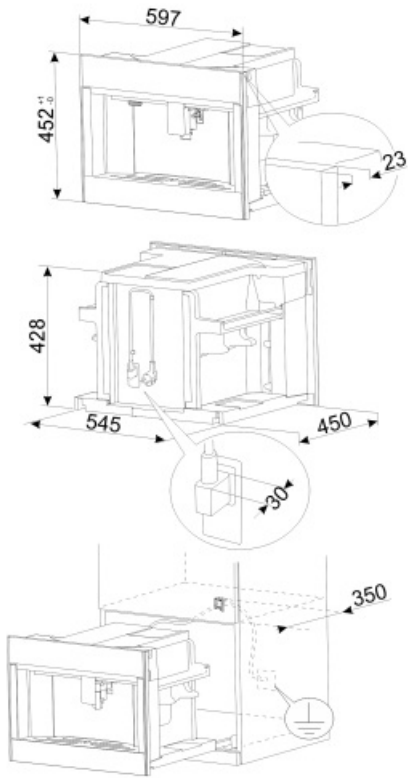

MŰSZAKI JELLEMZŐK

Darált kávé rekesz	Igen	Csészetartó	Igen, melegített
Őröltkávé-rekesz	Igen	Fűtési rendszer	Termoblokk + Gőzölő
Kivehető víztartály	Igen	Daráló	Félprofesszionális rozsdamentes acél kúpos daráló
Használt kávézacc tartó	Igen (14 szimpla, 7 dupla)	Szivattyúnyomás	15 bar
Állítható magasságú kávékiöntő	Igen, 85-142 mm	Víztartály űrtartalma	2.40 l
Gőzadagoló	Igen	Kávédaráló tartály űrtartalma	350 g
Csepptálca	Igen	Világítás típusa	LED
Kivehető tejeskancsó	Igen	Jelzőfények	4
Termokancsó	Igen, 0,5 literes rozsdamentes acél autoclean rendszerrel	Üzembe helyezés	Puha zárású teleszkópos vezetősíneken

Elektromos csatlakozás

Névleges teljesítmény	1350 W	Frekvencia (Hz)	50-60 Hz
Jelenlegi	5,6 A	Tápkábel hossza	180 cm
Feszültség (V)	220-240 V		

Logisztikai információk

Szélesség (mm)	595 mm	Magasság (mm)	455 mm
Mélység (mm)	470 mm		