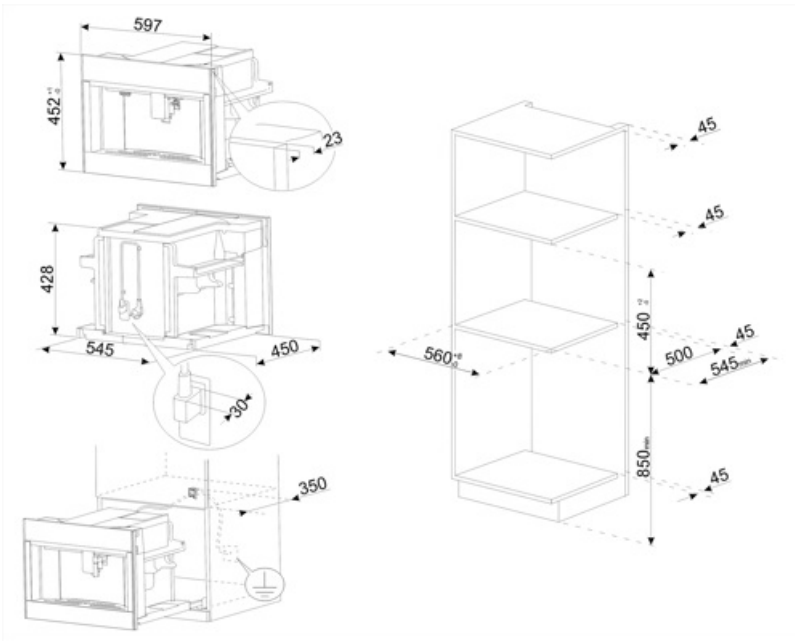

## MŰSZAKI JELLEMZŐK

Darált kávé rekesz	Igen	Csészetartó	Igen, melegített
Őröltkávé-rekesz	Igen	Fűtési rendszer	Termoblokk + Gőzölő
Kivehető víztartály	Igen	Daráló	Félprofesszionális rozsdamentes acél kúpos daráló
Használt kávézacc tartó	Igen (14 szimpla, 7 dupla)	Szivattyúnyomás	15 bar
Állítható magasságú kávékiöntő	Igen, 85-142 mm	Víztartály űrtartalma	2,50 l
Gőzadagoló	Igen	Kávédaráló tartály űrtartalma	350 g
Cseptálca	Igen	Világítás típusa	LED
Kivehető tejeskancsó	Igen	Jelzőfények	4
Termokancsó	Igen, 0,5 literes rozsdamentes acél autoclean rendszerrel	Üzembe helyezés	Puha zárású teleszkópos vezetősíneken

## Logisztikai információk

Termék szélesség (mm)	595 mm	Magasság (mm)	455 mm
Mélység (mm)	470 mm		

---