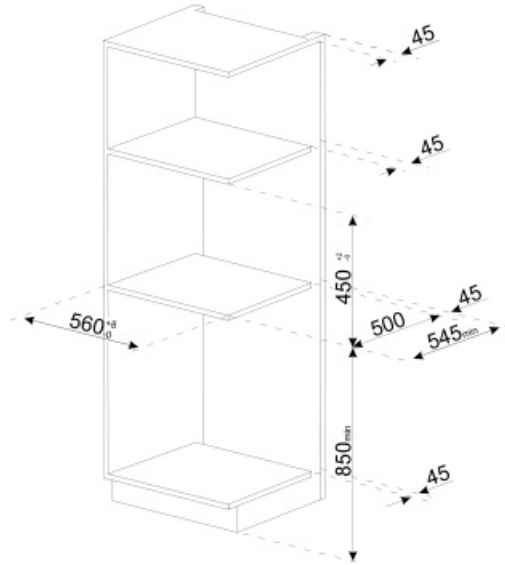

MŰSZAKI JELLEMZŐK

Darált kávé rekesz	Igen	Csészetartó	Igen, melegített
Őröltkávé-rekesz	Igen	Fűtési rendszer	Termoblokk + Gőzölő
Kivehető víztartály	Igen	Daráló	Félprofesszionális rozsdamentes acél kúpos daráló
Használt kávézacc tartó	Igen (14 szimpla, 7 dupla)	Szivattyúnyomás	15 bar
Állítható magasságú kávékiöntő	Igen, 85-142 mm	Víztartály űrtartalma	2.40 l
Gőzadagoló	Igen	Kávédaráló tartály űrtartalma	350 g
Csepptálca	Igen	Világítás típusa	LED
Kivehető tejeskancsó	Igen	Jelzőfények	4
Termokancsó	Igen, 0,5 literes rozsdamentes acél autoclean rendszerrel	Üzembe helyezés	Puha zárású teleszkópos vezetősíneken

Elektromos csatlakozás

Névleges teljesítmény	1350 W	Frekvencia (Hz)	50-60 Hz
Jelenlegi	5,6 A	Tápkábel hossza	180 cm
Feszültség (V)	220-240 V		

Logisztikai információk

Szélesség (mm)	595 mm	Magasság (mm)	455 mm
Mélység (mm)	470 mm		