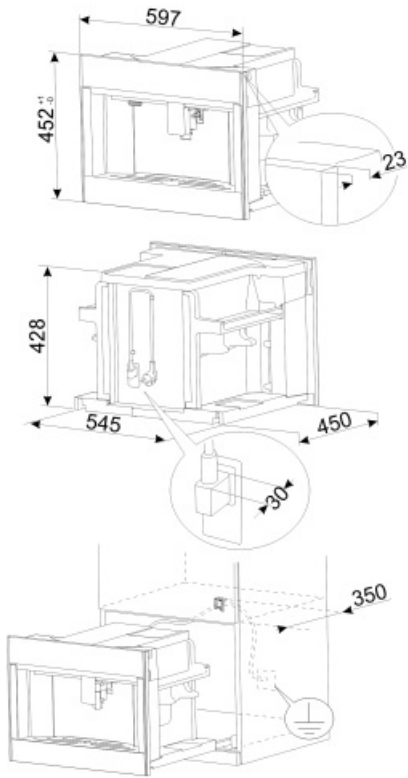

MŰSZAKI JELLEMZŐK

Darált kávé rekesz	Igen	Csészetartó	Igen, melegített
Őröltkávé-rekesz	Igen	Fűtési rendszer	Termoblokk + Gőzölő
Kivehető víztartály	Igen	Daráló	Félprofesszionális rozsdamentes acél kúpos daráló
Használt kávézacc tartó	Igen (14 szimpla, 7 dupla)	Szivattyúnyomás	15 bar
Állítható magasságú kávékiöntő	Igen, 85-142 mm	Víztartály űrtartalma	2.50 l
Gőzadagoló	Igen	Kávédaráló tartály űrtartalma	350 g
Csepptálca	Igen	Világítás típusa	LED
Kivehető tejeskancsó	Igen	Jelzőfények	4
Termokancsó	Igen, 0,5 literes rozsdamentes acél autoclean rendszerrel	Üzembe helyezés	Puha zárású teleszkópos vezetősíneken

Elektromos csatlakozás

Névleges teljesítmény	1350 W	Frekvencia (Hz)	50-60 Hz
Jelenlegi	5.6 A	Tápkábel hossza	180 cm
Feszültség (V)	220-240 V		

Logisztikai információk

Szélesség (mm)	595 mm	Magasság (mm)	455 mm
Mélység (mm)	470 mm		