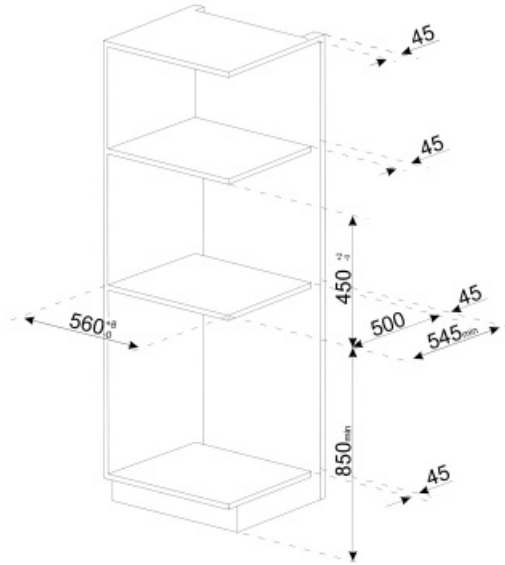

MŰSZAKI JELLEMZŐK

Darált kávé rekesz	Igen	Csészetartó	Igen, melegített
Őröltkávé-rekesz	Igen	Fűtési rendszer	Termoblokk + Gőzölő
Kivehető víztartály	Igen	Daráló	Félprofesszionális rozsdamentes acél kúpos daráló
Használt kávézacc tartó	Igen (14 szimpla, 7 dupla)	Szivattyúnyomás	15 bar
Állítható magasságú kávékiöntő	Igen, 85-142 mm	Víztartály űrtartalma	2.50 l
Gőzadagoló	Igen	Kávédaráló tartály űrtartalma	350 g
Csepptálca	Igen	Világítás típusa	LED
Kivehető tejeskancsó	Igen	Jelzőfények	4
Termokancsó	Igen, 0,5 literes rozsdamentes acél autoclean rendszerrel	Üzembe helyezés	Puha zárású teleszkópos vezetősíneken

Elektromos csatlakozás

Névleges teljesítmény	1350 W	Frekvencia (Hz)	50-60 Hz
Jelenlegi	5.6 A	Tápkábel hossza	180 cm
Feszültség (V)	220-240 V		

Logisztikai információk

Szélesség (mm)	595 mm	Magasság (mm)	455 mm
Mélység (mm)	470 mm		