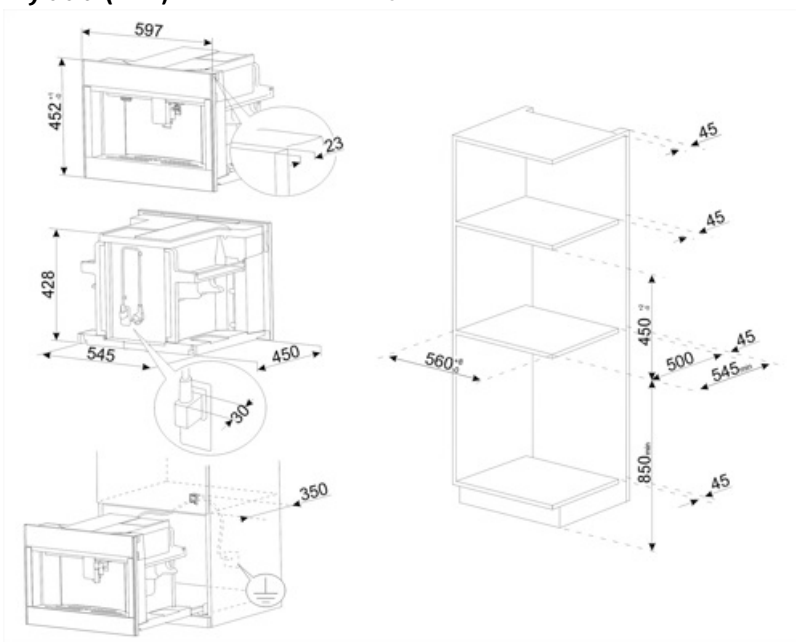

## Tekniske egenskaper

Kaffegrut seksjon	Ja	Krus holder	Ja, varmet
Pre-Jordet Kaffe Kammer	Ja	Varmesystem	Termoblokk + damp
Avtagbar vannbeholder	Ja	Kvern	Rustfritt stål kjegleformet kvern
Avfallsbeholder for kaffegrut	Ja (14 single, 7 dobbel)	Pumpetrykk	15 bar
Høydejusterbar kaffeutløp	Ja, 85-142 mm	Vannbeholder kapasitet	2.50 l
Steam dispenser	Ja	Kontainerkapasitet for kaffe	350 g
Dryppskål	Ja	Lystype	LED
Flyttbar melk karaffel	Ja	Lys	4
		Installasjon	På teleskopskinner

## Logistisk informasjon

Bredde (mm)	595 mm	Høyde (mm)	455 mm
Dybde (mm)	470 mm		

---