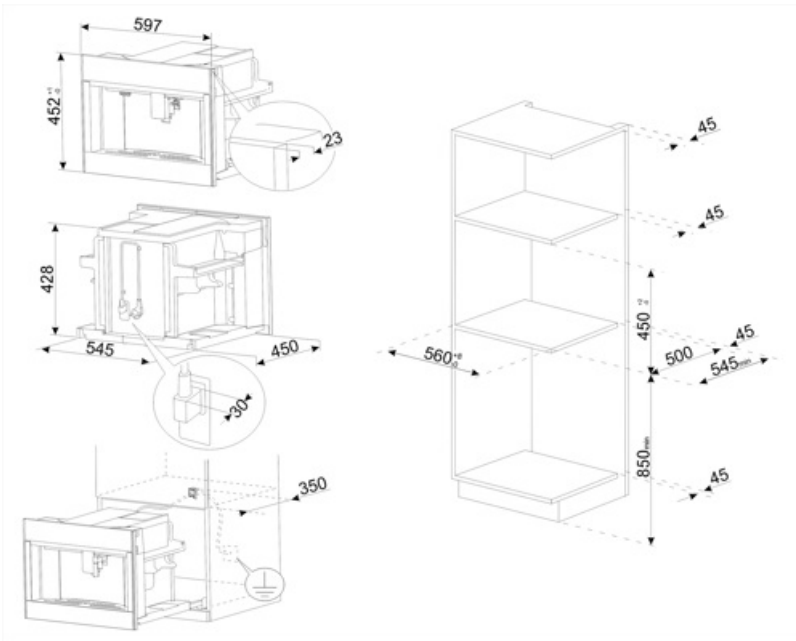

Tekniske egenskaper

Kaffegrut seksjon	Ja	Krus holder	Ja, varmet
Pre-Jordet Kaffe Kammer	Ja	Varmesystem	Termoblokk + damp
Avtagbar vannbeholder	Ja	Kvern	Rustfritt stål kjegleformet kvern
Avfallsbeholder for kaffegrut	Ja (14 single, 7 dobbel)	Pumpetrykk	15 bar
Høydejusterbar kaffeutløp	Ja, 85-142 mm	Vannbeholder kapasitet	2.50 l
Steam dispenser	Ja	Kontainerkapasitet for kaffe	350 g
Dryppskål	Ja	Lystype	LED
Flyttbar melk karaffel	Ja	Lys	4
Thermal carafe	Ja	Installasjon	På teleskopskinner

Elektrisk tilkobling

Nominell effekt	1350 W	Frekvens (Hz)	50-60 Hz
Nåværende	5,6 A	Lengde på ledning	180 cm
Spenning (V)	220-240 V		

Logistisk informasjon

Bredde (mm)	595 mm	Høyde (mm)	455 mm
Dybde (mm)	470 mm		