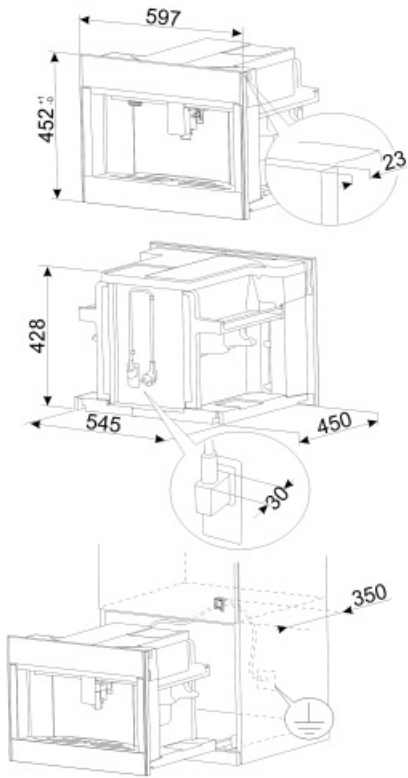

Tekniske egenskaper

Kaffegrut seksjon	Ja	Krus holder	Ja, varmet
Pre-Jordet Kaffe Kammer	Ja	Varmesystem	Termoblokk + damp
Avtagbar vannbeholder	Ja	Kvern	Rustfritt stål kjegleformet kvern
Avfallsbeholder for kaffegrut	Ja (14 single, 7 dobbel)	Pumpetrykk	15 bar
Høydejusterbar kaffeutløp	Ja, 85-142 mm	Vannbeholder kapasitet	2.50 l
Steam dispenser	Ja	Kontainerkapasitet for kaffe	350 g
Dryppskål	Ja	Lystype	LED
Flyttbar melk karaffel	Ja	Lys	4
Thermal carafe	Ja	Installasjon	På teleskopskinner

Elektrisk tilkobling

Nominell effekt	1350 W	Frekvens (Hz)	50-60 Hz
Nåværende	5,6 A	Lengde på ledning	180 cm
Spenning (V)	220-240 V		

Logistisk informasjon

Bredde (mm)	595 mm	Høyde (mm)	455 mm
Dybde (mm)	470 mm		