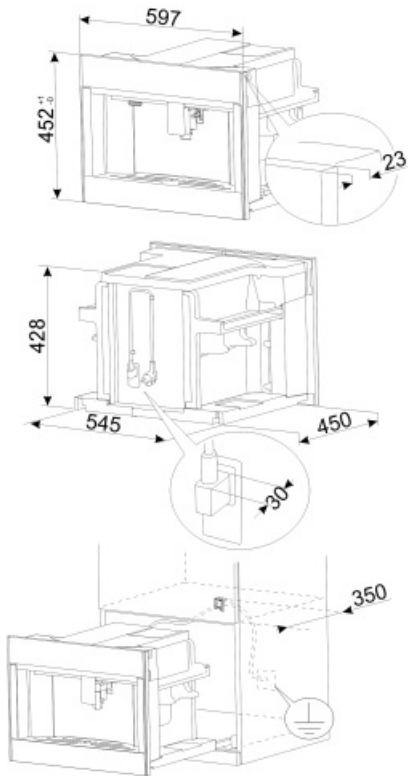

## Tekniske egenskaper

Kaffegrut seksjon	Ja	Krus holder	Ja, varmet
Pre-Jordet Kaffe Kammer	Ja	Varmesystem	Termoblokk + damp
Avtagbar vannbeholder	Ja	Kvern	Rustfritt stål kjegleformet kvern
Avfallsbeholder for kaffegrut	Ja (14 single, 7 dobbel)	Pumpetrykk	15 bar
Høydejusterbar kaffeutløp	Ja, 85-142 mm	Vannbeholder kapasitet	2.50 l
Steam dispenser	Ja	Kontainerkapasitet for kaffe	350 g
Dryppskål	Ja	Lystype	LED
Flyttbar melk karaffel	Ja	Lys	4
Thermal carafe	Ja	Installasjon	På teleskopskinner

## Logistisk informasjon

Bredde (mm)	595 mm	Høyde (mm)	455 mm
Dybde (mm)	470 mm		

---