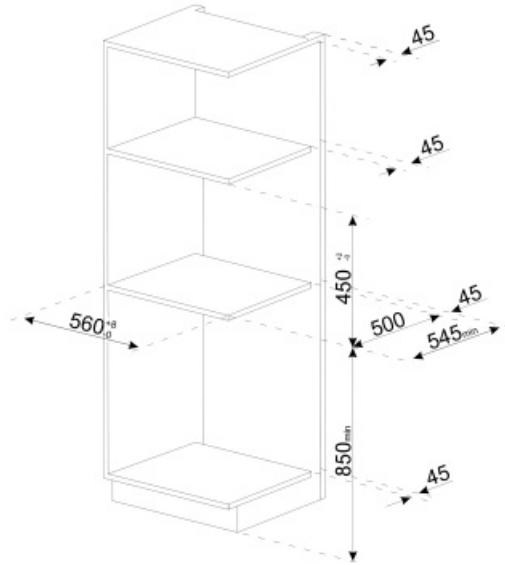

Tekniske egenskaper

Kaffegrut seksjon	Ja	Krus holder	Ja, varmet
Pre-Jordet Kaffe Kammer	Ja	Varmesystem	Termoblokk + damp
Avtagbar vannbeholder	Ja	Kvern	Rustfritt stål kjegleformet kvern
Avfallsbeholder for kaffegrut	Ja (14 single, 7 dobbel)	Pumpetrykk	15 bar
Høydejusterbar kaffeutløp	Ja, 85-142 mm	Vannbeholder kapasitet	2.50 l
Steam dispenser	Ja	Kontainerkapasitet for kaffe	350 g
Dryppskål	Ja	Lystype	LED
Flyttbar melk karaffel	Ja	Lys	4
Thermal carafe	Ja	Installasjon	På teleskopskinner

Elektrisk tilkobling

Nominell effekt	1350 W	Frekvens (Hz)	50-60 Hz
Nåværende	5,6 A	Lengde på ledning	180 cm
Spenning (V)	220-240 V		

Logistisk informasjon

Bredde (mm)	595 mm	Høyde (mm)	455 mm
Dybde (mm)	470 mm		