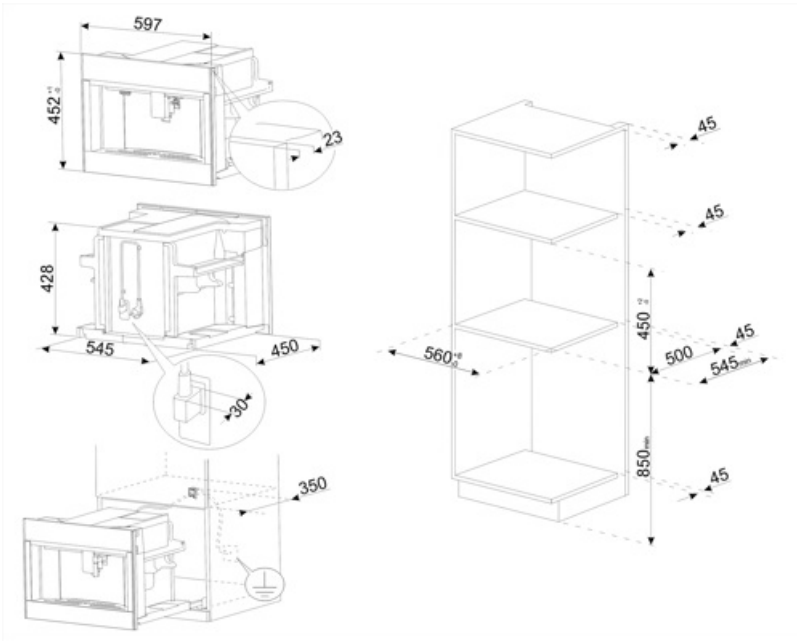

Technische specificaties

| | | | |
|-------------------------------------|---|--|--|
| Compartiment gemalen koffie | Ja | Kopjes houder | Ja, verwarmd |
| Compartiment gemalen koffie | Ja | Warmte systeem | Thermoblock + stomer |
| Uitneembaar waterreservoir | Ja | Koffie maler | Semiprofessionele inox konische molen |
| Afvalbakje verwerkte koffie | Ja (14 enkele koffies, 7 dubbele koffies) | Druk | 15 bar |
| Koffie-uitloop aanpasbaar in hoogte | Ja, 85-142 mm | Volume waterreservoir | 2.50 l |
| Stoom dispenser | Ja | Capaciteit gemalen koffie compartiment | 350 g |
| Afdruipbakje | Ja | Type lamp | LED |
| Uitneembaar melkreservoir | Ja | Indicatoren (lampjes) | 4 |
| Thermische karaf | Inox 0,5 l met AutoClean systeem | Installatie | Op telescopische geleiders met zachte sluiting |

Logistieke informatie

| | | | |
|----------------------|--------|--------|--------|
| Breedte product (mm) | 595 mm | Hoogte | 455 mm |
| Diepte product (mm) | 470 mm | | |

Compatible Accessories

KITCABLE90UK