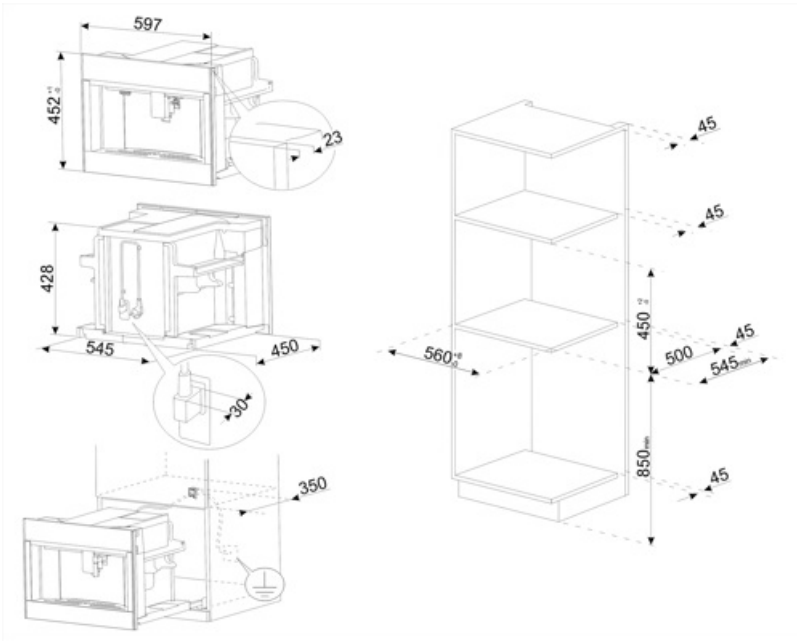

## Technische specificaties

Compartiment gemalen koffie	Ja	Kopjes houder	Ja, verwarmd
Compartiment gemalen koffie	Ja	Warmte systeem	Thermoblock + stomer
Uitneembaar waterreservoir	Ja	Koffie maler	Semiprofessionele inox konische molen
Afvalbakje verwerkte koffie	Ja (14 enkele koffies, 7 dubbele koffies)	Druk	15 bar
Koffie-uitloop aanpasbaar in hoogte	Ja, 85-142 mm	Volume waterreservoir	2,50 l
Stoom dispenser	Ja	Capaciteit gemalen koffie compartiment	350 g
Afdruipbakje	Ja	Type lamp	LED
Uitneembaar melkreservoir	Ja	Indicatoren (lampjes)	4
Thermische karaf	Inox 0,5 l met AutoClean systeem	Installatie	Op telescopische geleiders met zachte sluiting

## Logistieke informatie

Breedte product (mm)	595 mm	Hoogte	455 mm
Diepte product (mm)	470 mm		

---