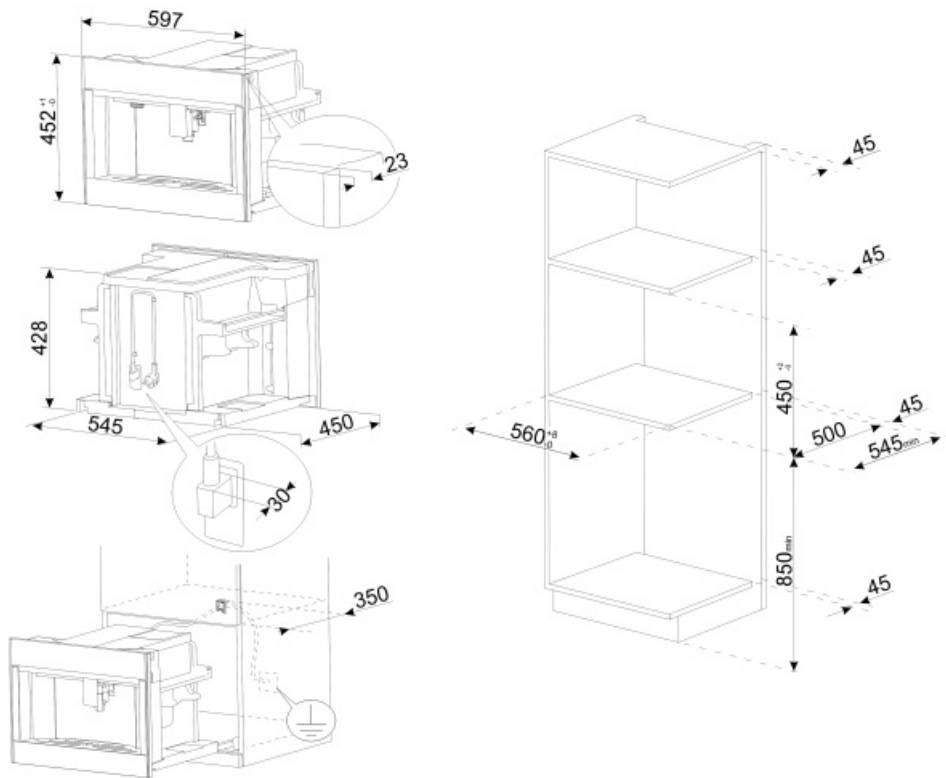

Technische specificaties

Bonen reservoir	Ja	Kopjes houder	Ja, verwarmd
Gemalen koffiereservoir	Ja	Verwarmingssysteem	Thermoblock + stomer
Uitneembaar waterreservoir	Ja	Koffie maler	Semiprofessionele roestvrijstalen conische maalschijf
Afvalcontainer voor gebruikte koffie	Ja (14 enkele koffies, 7 dubbele koffies)	Pompdruksysteem	15 bar
Koffietuit met hoogteverstelling	Ja, 85-142 mm	Inhoud waterreservoir	2.50 l
Stoom dispenser	Ja	Koffiebonen reservoir	350 g
Opvangschaal	Ja	Soort verlichting	Led
Uitneembare melkkan	Ja	Verlichting	4
Thermokan	Ja, RVS 0,5 L met autoclean systeem	Installatie	Op telescopische geleiders met soft close

Elektrische aansluiting

Aansluitwaarde	1350 W	Frequentie	50-60 Hz
Stroom	5.6 A	Lengte voedingskabel	180 cm
Spanning (V)	220-240 V		

Logistieke informatie

Breedte product	595 mm	Hoogte product	455 mm
Diepte product	470 mm		