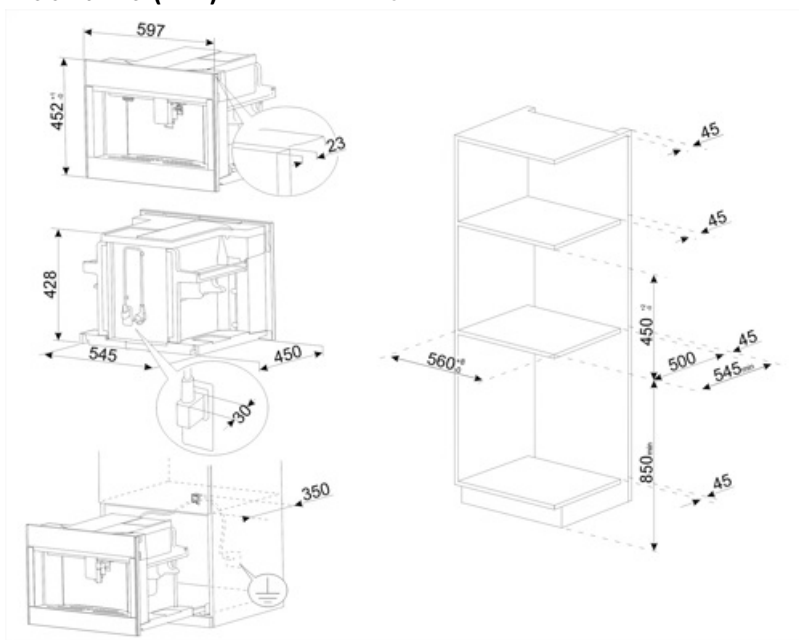

Compartiment cafea măcinată

Da

Recipient de apă detașabil

Da

Recipient uzat pentru deșeuri de cafea

Da (14 singur, 7 dublu)

Gură de scurgere pentru cafea reglabilă pe înălțime

Da, 85-142 mm

Conexiune electrică

Putere nominală	1350 W	Frecvență (Hz)	50-60 Hz
Curent	5,6 A	Lungimea cablului de alimentare	180 cm
Tensiune (V)	220-240 V		

Informațiile logistice

Lățime (mm)	595 mm	Înălțime (mm)	455 mm
Adâncime (mm)	470 mm		