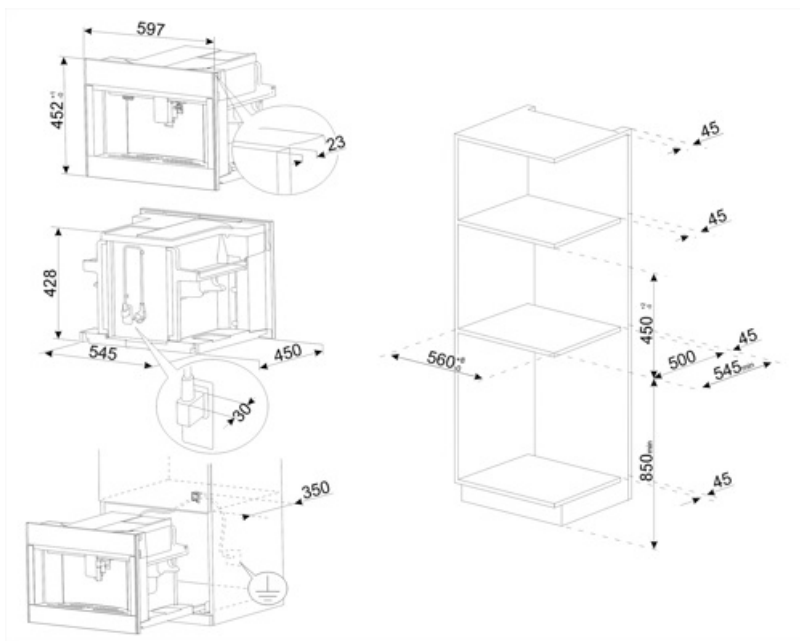

Технические характеристики

Емкость для кофе в зернах	Да	Держатель чашек	Да, с подогревом
Емкость для молотого кофе	Да	Нагревательная система	Термоблок + парогенератор
Съемный контейнер для воды	Да	Кофемашины	Коническая кофемолка из нержавеющей стали
Съемный контейнер для кофейного жмыха	Да (14 чашек кофе, или 7 двойных чашек кофе)	Давление помпы	15 bar
Регулируемый по высоте дозатор кофе	Да, 85 - 142 мм	Объем резервуара для воды	2.50 л
Подача пара	Да	Контейнер для кофе в зернах	350 г
Поддон для сбора капель	Да	Тип подсветки	LED
Съемный резервуар для молока	Да	Лампы подсветки	4
Термический кувшин	Да	Установка	Телескопические направляющие с закрыванием soft-close

Электрическое подключение

Номинальная мощность	1350 Вт	Частота тока	50-60 Гц
Сила тока	5.6 А	Длина электрического кабеля	180 см
Напряжение	220-240 В		

Логистическая информация

Ширина изделия (мм)	595 мм	Высота продукта (мм)	455 мм
Глубина изделия (мм)	470 мм		