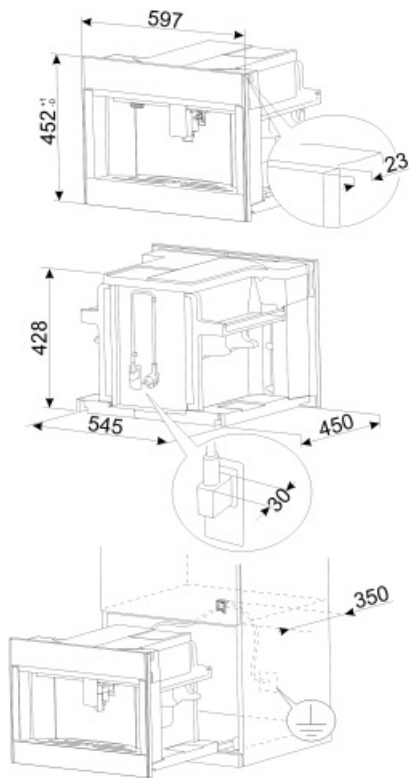

Технические характеристики

| | | | |
|--|--|------------------------------------|---|
| Емкость для кофе в зернах | Да | Держатель чашек | Да, с подогревом |
| Емкость для молотого кофе | Да | Нагревательная система | Термоблок + парогенератор |
| Съемный контейнер для воды | Да | Кофемашины | Коническая кофемолка из нержавеющей стали |
| Съемный контейнер для кофейного жмыха | Да (14 чашек кофе, или 7 двойных чашек кофе) | Давление помпы | 15 bar |
| Регулируемый по высоте дозатор кофе | Да, 85 - 142 мм | Объем резервуара для воды | 2.40 л |
| Подача пара | Да | Контейнер для кофе в зернах | 350 г |
| Поддон для сбора капель | Да | Тип подсветки | LED |
| Съемный резервуар для молока | Да | Лампы подсветки | 4 |
| Термический кувшин | Да | Установка | Телескопические направляющие с закрыванием soft-close |

Логистическая информация

| | | | |
|-----------------------------|--------|-----------------------------|--------|
| Ширина изделия (мм) | 595 мм | Высота продукта (мм) | 455 мм |
| Глубина изделия (мм) | 470 мм | | |