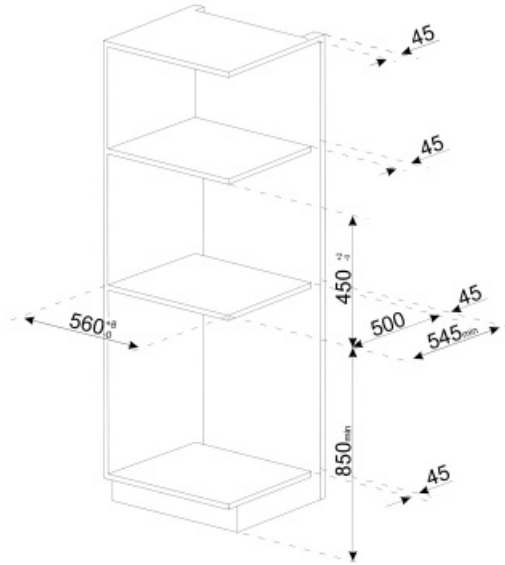

## Технические характеристики

Емкость для кофе в зернах	Да	Держатель чашек	Да, с подогревом
Емкость для молотого кофе	Да	Нагревательная система	Термоблок + парогенератор
Съемный контейнер для воды	Да	Кофемашины	Коническая кофемолка из нержавеющей стали
Съемный контейнер для кофейного жмыха	Да (14 чашек кофе, или 7 двойных чашек кофе)	Давление помпы	15 bar
Регулируемый по высоте дозатор кофе	Да, 85 - 142 мм	Объем резервуара для воды	2.50 л
Подача пара	Да	Контейнер для кофе в зернах	350 г
Поддон для сбора капель	Да	Тип подсветки	LED
Съемный резервуар для молока	Да	Лампы подсветки	4
Термический кувшин	Да	Установка	Телескопические направляющие с закрыванием soft-close

## Логистическая информация

Ширина изделия (мм)	595 мм	Высота продукта (мм)	455 мм
Глубина изделия (мм)	470 мм		

---