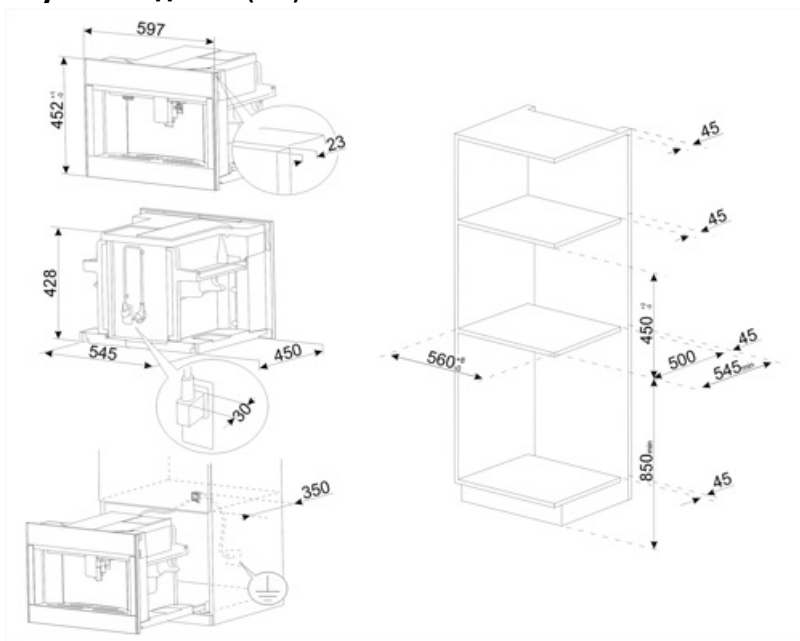

Технические характеристики

Емкость для кофе в зернах	Да	Держатель чашек	Да, с подогревом
Емкость для молотого кофе	Да	Нагревательная система	Термоблок + парогенератор
Съемный контейнер для воды	Да	Кофемашины	Коническая кофемолка из нержавеющей стали
Съемный контейнер для кофейного жмыха	Да (14 чашек кофе, или 7 двойных чашек кофе)	Давление помпы	15 bar
Регулируемый по высоте дозатор кофе	Да, 85 - 142 мм	Объем резервуара для воды	2.50 л

Электрическое подключение

Номинальная мощность	1350 Вт	Частота тока	50-60 Гц
Сила тока	5,6 А	Длина электрического кабеля	180 см
Напряжение	220-240 В		

Логистическая информация

Ширина изделия (мм)	595 мм	Высота продукта (мм)	455 мм
Глубина изделия (мм)	470 мм		