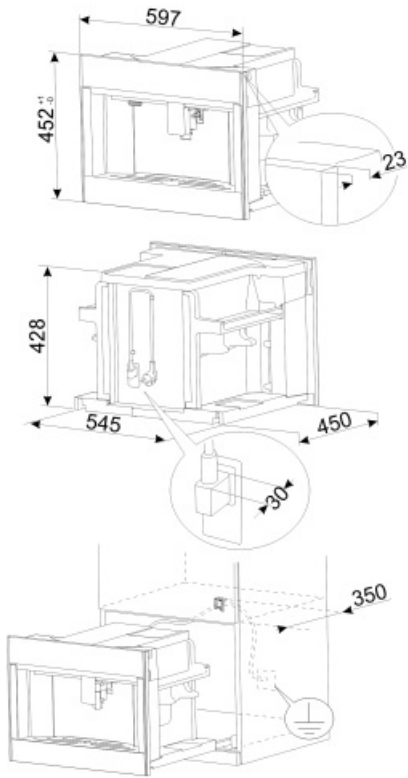

## Технические характеристики

Емкость для кофе в зернах	Да	Держатель чашек	Да, с подогревом
Емкость для молотого кофе	Да	Нагревательная система	Термоблок + парогенератор
Съемный контейнер для воды	Да	Кофемашины	Коническая кофемолка из нержавеющей стали
Съемный контейнер для кофейного жмыха	Да (14 чашек кофе, или 7 двойных чашек кофе)	Давление помпы	15 bar
Регулируемый по высоте дозатор кофе	Да, 85 - 142 мм	Объем резервуара для воды	2.50 л
Подача пара	Да	Контейнер для кофе в зернах	350 г
Поддон для сбора капель	Да	Тип подсветки	LED
Съемный резервуар для молока	Да	Лампы подсветки	4
Термический кувшин	Да	Установка	Телескопические направляющие с закрыванием soft-close

## Логистическая информация

Ширина изделия (мм)	595 мм	Высота продукта (мм)	455 мм
Глубина изделия (мм)	470 мм		

---