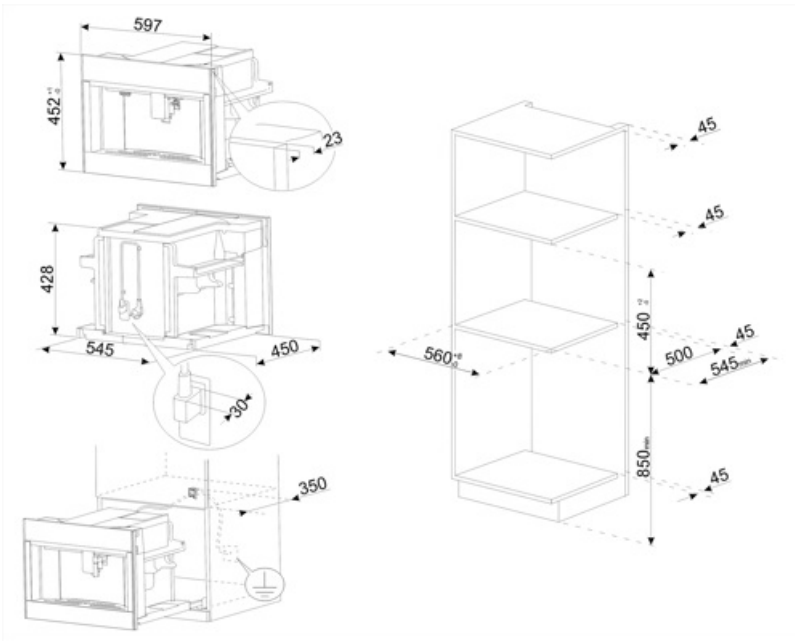

Teknisk specifikation

Behållare för kaffeböror	Ja	Kopphållare	Ja, uppvärmd
Behållare för malet kaffe	Ja	Värmesystem	Thermoblock + Ångare
Avtagbar vattentank	Ja	Kvarn	Semiprofessionell konisk kvarn i rostfritt stål
Kaffesumpbehållare	Ja (14 enkel, 7 dubbel)	Pumptryck	15 bar
Justerbar kaffepip	Ja, 85-142 mm	Kapacitet vattenbehållare	2,50 l
Ångbehållare	Ja	Kapacitet kaffebönbehållare	350 g
Droppbricka	Ja	Typ av belysning	LED
Löstagbar mjölkkan	Ja	Ljuskällor	4
Isolerad mjölkbehållare	Ja, 0,5 L i rostfritt stål och auto clean system	Installation	På dämpade teleskopskenor

Elektrisk anslutning

Typ av kontakt	Nej	Spänning (V)	220-240 V
Anslutningseffekt	1350 W	Frekvens (Hz)	50-60 Hz
Ström	5,6 A	Sladdens längd	180 cm

Logistisk information

Bredd (mm)	595 mm	Höjd (mm)	455 mm
Djup (mm)	470 mm		