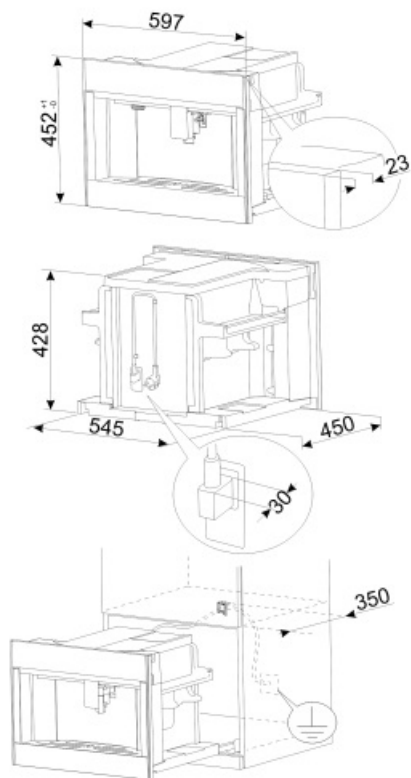

Teknisk specifikation

Behållare för kaffeböror	Ja	Kopphållare	Ja, uppvärmd
Behållare för malet kaffe	Ja	Värmesystem	Thermoblock + Ångare
Avtagbar vattentank	Ja	Kvarn	Semiprofessionell konisk kvarn i rostfritt stål
Kaffesumpbehållare	Ja (14 enkel, 7 dubbel)	Pumptryck	15 bar
Justerbar kaffepip	Ja, 85-142 mm	Kapacitet vattenbehållare	2,40 l
Ångbehållare	Ja	Kapacitet kaffebönbehållare	350 g
Droppbricka	Ja	Typ av belysning	LED
Löstagbar mjölkkanne	Ja	Ljuskällor	4
Isolerad mjölkbehållare	Ja, 0,5 L i rostfritt stål och auto clean system	Installation	På dämpade teleskopskenor

Elektrisk anslutning

Anslutningseffekt	1350 W	Frekvens (Hz)	50-60 Hz
Ström	5,6 A	Sladdens längd	180 cm
Spänning (V)	220-240 V		

Logistisk information

Bredd (mm)	595 mm	Höjd (mm)	455 mm
Djup (mm)	470 mm		