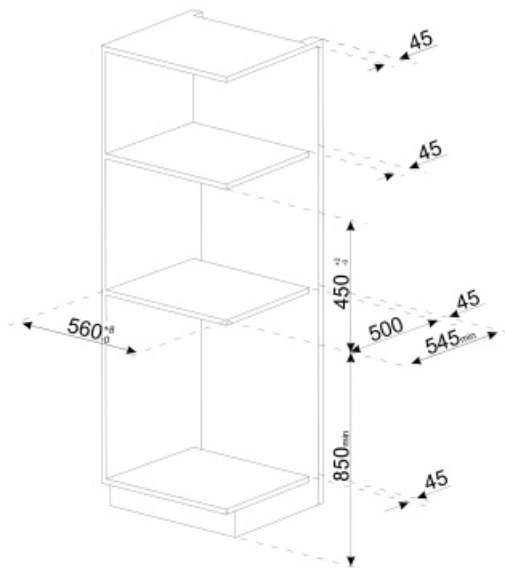

Teknisk specifikation

Behållare för kaffeböror	Ja	Kopphållare	Ja, uppvärmd
Behållare för malet kaffe	Ja	Värmesystem	Thermoblock + Ångare
Avtagbar vattentank	Ja	Kvarn	Semiprofessionell konisk kvarn i rostfritt stål
Kaffesumpbehållare	Ja (14 enkel, 7 dubbel)	Pumptryck	15 bar
Justerbar kaffepip	Ja, 85-142 mm	Kapacitet vattenbehållare	2,40 l
Ångbehållare	Ja	Kapacitet kaffebönbehållare	350 g
Droppbricka	Ja	Typ av belysning	LED
Löstagbar mjölkkanne	Ja	Ljuskällor	4
Isolerad mjölkbehållare	Ja, 0,5 L i rostfritt stål och auto clean system	Installation	På dämpade teleskopskenor

Elektrisk anslutning

Anslutningseffekt	1350 W	Frekvens (Hz)	50-60 Hz
Ström	5,6 A	Sladdens längd	180 cm
Spänning (V)	220-240 V		

Logistisk information

Bredd (mm)	595 mm	Höjd (mm)	455 mm
Djup (mm)	470 mm		