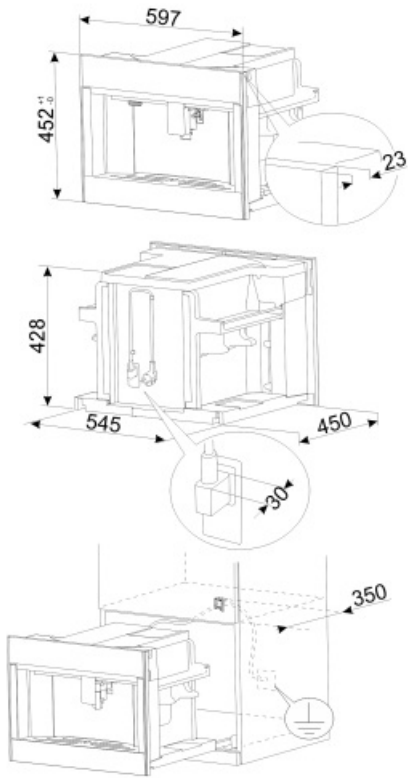

Teknisk specifikation

Behållare för kaffeböror	Ja	Kopphållare	Ja, uppvärmd
Behållare för malet kaffe	Ja	Värmesystem	Thermoblock + Ångare
Avtagbar vattentank	Ja	Kvarn	Semiprofessionell konisk kvarn i rostfritt stål
Kaffesumpbehållare	Ja (14 enkel, 7 dubbel)	Pumptryck	15 bar
Justerbar kaffepip	Ja, 85-142 mm	Kapacitet vattenbehållare	2.50 l
Ångbehållare	Ja	Kapacitet kaffebönbehållare	350 g
Droppbricka	Ja	Typ av belysning	LED
Löstagbar mjölkkanne	Ja	Ljuskällor	4
Isolerad mjölkbehållare	Ja, 0,5 L i rostfritt stål och auto clean system	Installation	På dämpade teleskopskenor

Elektrisk anslutning

Anslutningseffekt	1350 W	Frekvens (Hz)	50-60 Hz
Ström	5.6 A	Sladdens längd	180 cm
Spänning (V)	220-240 V		

Logistisk information

Bredd (mm)	595 mm	Höjd (mm)	455 mm
Djup (mm)	470 mm		