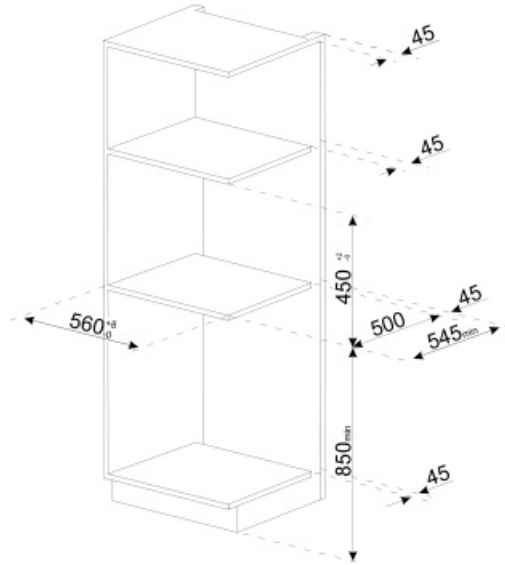

Teknisk specifikation

Behållare för kaffeböror	Ja	Kopphållare	Ja, uppvärmd
Behållare för malet kaffe	Ja	Värmesystem	Thermoblock + Ångare
Avtagbar vattentank	Ja	Kvarn	Semiprofessionell konisk kvarn i rostfritt stål
Kaffesumpbehållare	Ja (14 enkel, 7 dubbel)	Pumptryck	15 bar
Justerbar kaffepip	Ja, 85-142 mm	Kapacitet vattenbehållare	2.50 l
Ångbehållare	Ja	Kapacitet kaffebönbehållare	350 g
Droppbricka	Ja	Typ av belysning	LED
Löstagbar mjölkkanne	Ja	Ljuskällor	4
Isolerad mjölkbehållare	Ja, 0,5 L i rostfritt stål och auto clean system	Installation	På dämpade teleskopskenor

Elektrisk anslutning

Anslutningseffekt	1350 W	Frekvens (Hz)	50-60 Hz
Ström	5.6 A	Sladdens längd	180 cm
Spänning (V)	220-240 V		

Logistisk information

Bredd (mm)	595 mm	Höjd (mm)	455 mm
Djup (mm)	470 mm		