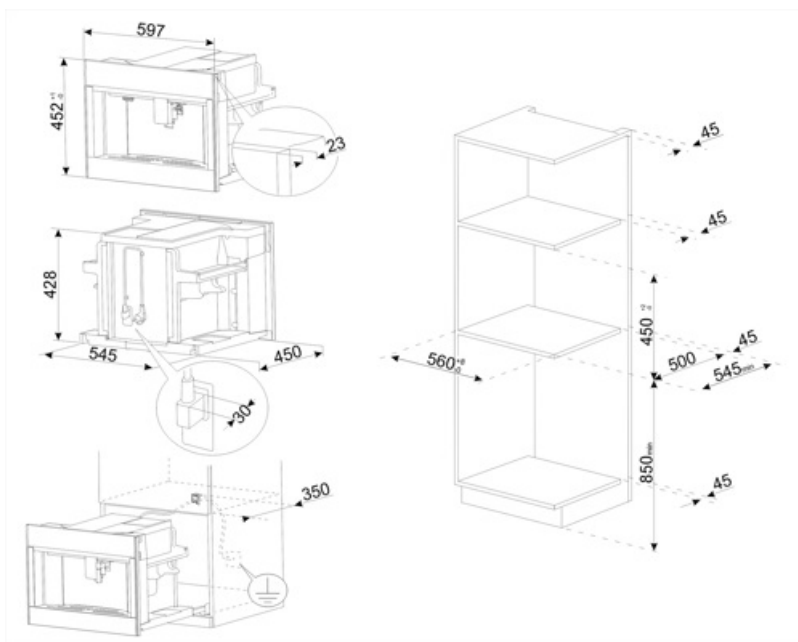

Технічні характеристики

Ємність для кави в зернах	Так	Держатель чашек	Да, с подогревом
Ємність для меленої кави	Так	Система нагрівання	Термоблок + Парогенератор
Знімний контейнер для води	Так	Кофемашины	Коническая кофемолка из нержавеющей стали
Контейнер для кавової гущі	Так (14 чашок кави, або 7 подвійних чашок кави)	Тиск помпи	15 bar
Регульований по висоті дозатор кави	Да, 85 - 142 мм	Ємність для води	2,50 л
Подання пари для приготування капучіно	Так	Резервуар для зерен кави	350 г
Піддон для збирання крапель	Так	Тип ламп підсвічування	LED
Знімний резервуар для молока	Так	Лампи підсвічування	4
Термический кувшин	Да	Встановлення	Телескопические направляющие с плавным закрытием

Довжина (мм)	595 мм	Висота (мм)	455 мм
---------------------	--------	--------------------	--------

Глибина виробу (мм) 470 мм

Compatible Accessories

KITCABLE90UK

Кабель с вилкой IEC и вилкой UK

Symbols glossary